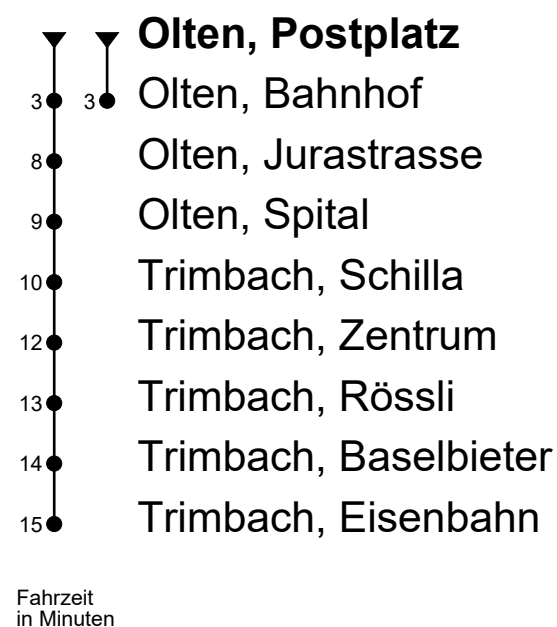

502

Olten, Postplatz

Richtung Olten Bhf, Trimbach

BUS **BETRIEB**
OLTEN GÖSGEN GÄU
 4612 Wangen b. Olten • www.bogg.ch
 Telefon: 062 207 10 40 • info@bogg.ch

① Gültig von 12.12.2021 bis 10.12.2022

🕒	Montag - Freitag	Samstag	Sonntag
4			
5	45	51	51
6	15 30 45	21 51	21 51
7	00 15 30 45	21 51	21 51
8	00 15 30 45	30 45	21 51
9	00 15 30 45	00 15 30 45	21 51
10	00 15 30 45	00 15 30 45	21 51
11	00 15 30 45	00 15 30 45	21 51
12	00 15 30 45	00 15 30 45	21
13	00 15 30 45	00 15 30 45	00 30
14	00 15 30 45	00 15 30 45	00 30
15	00 15 30 45	00 15 30 45	00 30
16	00 15 30 45	00 15 30 45	00 30
17	00 15 30 45	00 15 30 45 ^①	00 30
18	00 15 30 45	00 30	00 30
19	00 15 30 45	00 30	00 30
20	00 15 ^① 30	00 30	00 30
21	00 30	00 30	00 30
22	00 30	00 30	00 30
23	00 30	00 30	00 30
0	00	00	00
1			
2			
3			

Anmerkungen:

Freitag, 24. Dezember 2021 und Freitag, 31. Dezember 2021 gilt Samstagsfahrplan.

Als Sonntage gelten: 25. und 26. Dezember, 1. und 2. Januar, Karfreitag, Ostermontag, Auffahrt, Pfingstmontag und 1. August.