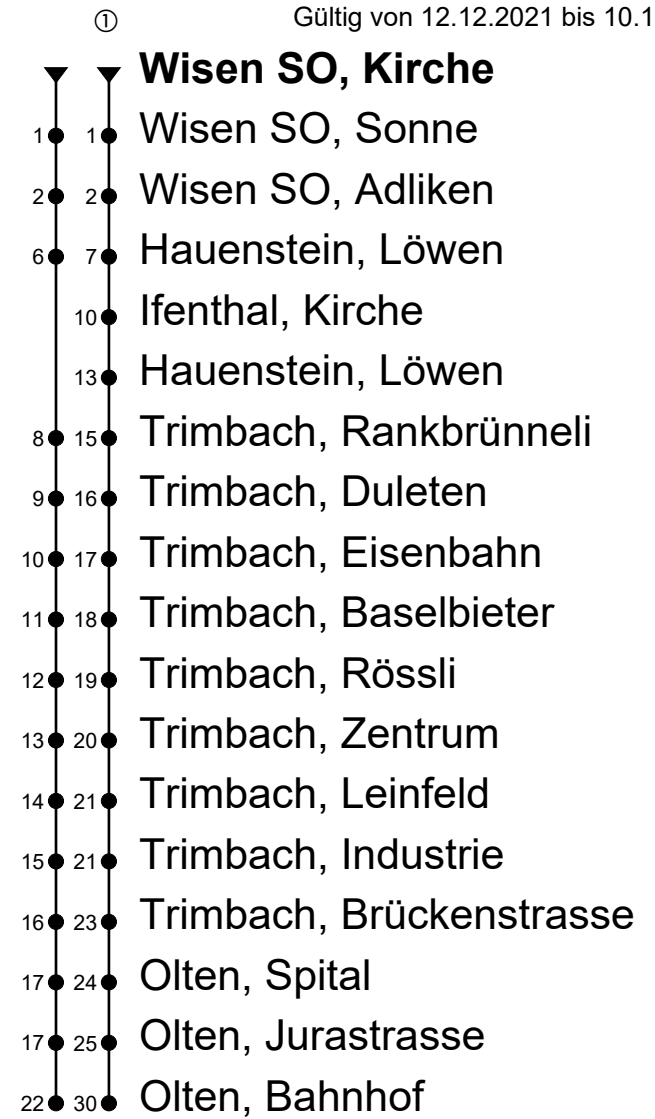

506

Wisén SO, Kirche

Richtung Ifenthal, Olten Bahnhof

BUS BETRIEB
OLTEN GÖSGEN GÄU
 4612 Wangen b. Olten • www.bogg.ch
 Telefon: 062 207 10 40 • info@bogg.ch

Gültig von 12.12.2021 bis 10.12.2022

🕒	Montag - Freitag	Samstag	Sonntag
4			
5	53 _A		
6	56 _A	35 _A	35 _A
7		35 _A	35 _A
8	00 _A		
9	00 _A	35 _A	35 _A
10	00 _A	35 _A	35 _A
11	00 _A	35 _A	35 _A
12			
13	00 _A	05 _A	05 _A
14	00 _A	05 _A	05 _A
15		30 [Ⓜ] _A	30 [Ⓜ] _A
16	00 _A	30 [Ⓜ] _A	30 [Ⓜ] _A
17	00 _A		
18	02 _A	35 _A	35 _A
19	15 _A	35 _A	35 _A
20			
21			
22			
23			
0	07 [Ⓜ] _A	07 [Ⓜ] _A	07 [Ⓜ] _A
1			
2			
3			

Fahrzeit
in Minuten

Anmerkungen:

Freitag, 24. Dezember 2021 und Freitag, 31. Dezember 2021 gilt Samstagsfahrplan.

Als Sonntage gelten: 25. und 26. Dezember, 1. und 2. Januar, Karfreitag, Ostermontag, Auffahrt, Pfingstmontag und 1. August.

A = Bei Schnee fährt der Bus nur ab Wisen Sonne