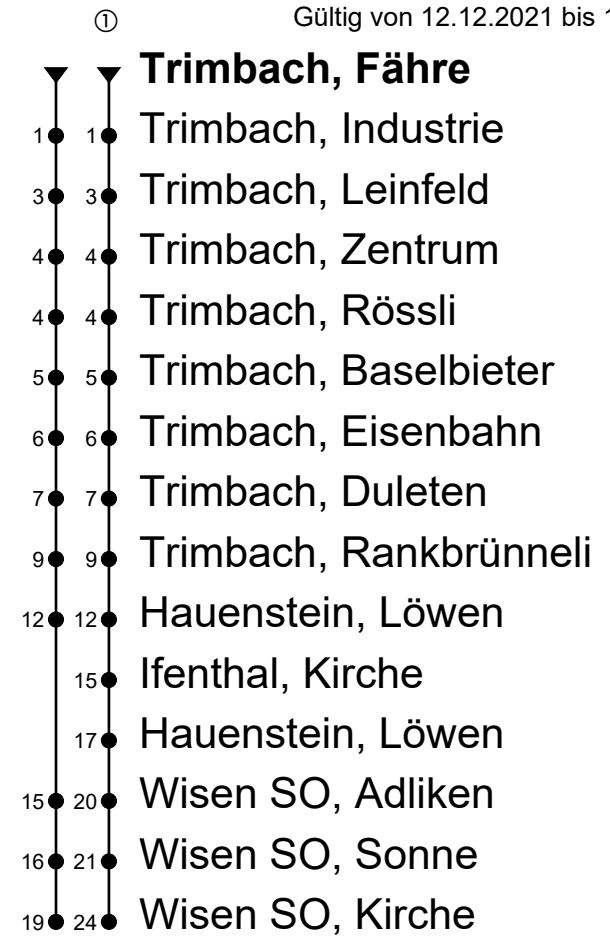

506

Trimbach, Fähre

Richtung Trimbach, Hauenstein, Wisen

BUS BETRIEB
OLTEN GÖSGEN GÄU
 4612 Wangen b. Olten • www.bogg.ch
 Telefon: 062 207 10 40 • info@bogg.ch

Gültig von 12.12.2021 bis 10.12.2022

🕒	Montag - Freitag	Samstag	Sonntag
4			
5			
6	37		
7	39	09 ^①	09 ^①
8	39		
9	39	09 ^①	09 ^①
10	39	09 ^①	09 ^①
11	51	09 ^①	09 ^①
12		09 ^①	09 ^①
13	39	39 ^①	39 ^①
14			
15	39	09	09
16	39	09	09
17	39	39 ^①	39 ^①
18	51		
19		09	09
20			
21			
22			
23	47 ^① _A	47 ^① _A	47 ^① _A
0			
1			
2			
3			

Fahrzeit
in Minuten

Anmerkungen:

Freitag, 24. Dezember 2021 und Freitag, 31. Dezember 2021 gilt Samstagsfahrplan.

Als Sonntage gelten: 25. und 26. Dezember, 1. und 2. Januar, Karfreitag, Ostermontag, Auffahrt, Pfingstmontag und 1. August.

A = Ifenthal, Kirche: Halt nur zum Aussteigen!