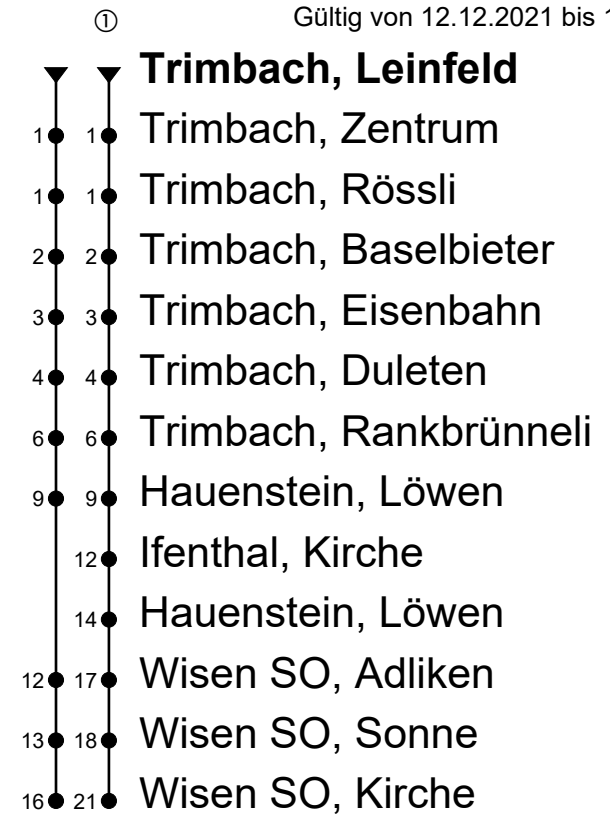

# 506

Trimbach, Leinfeld

Fahrzeit  
in Minuten

### Anmerkungen:

Freitag, 24. Dezember 2021 und Freitag, 31. Dezember 2021 gilt Samstagsfahrplan.

Als Sonntage gelten: 25. und 26. Dezember, 1. und 2. Januar, Karfreitag, Ostermontag, Auffahrt, Pfingstmontag und 1. August.

A = Ifenthal, Kirche: Halt nur zum Aussteigen!