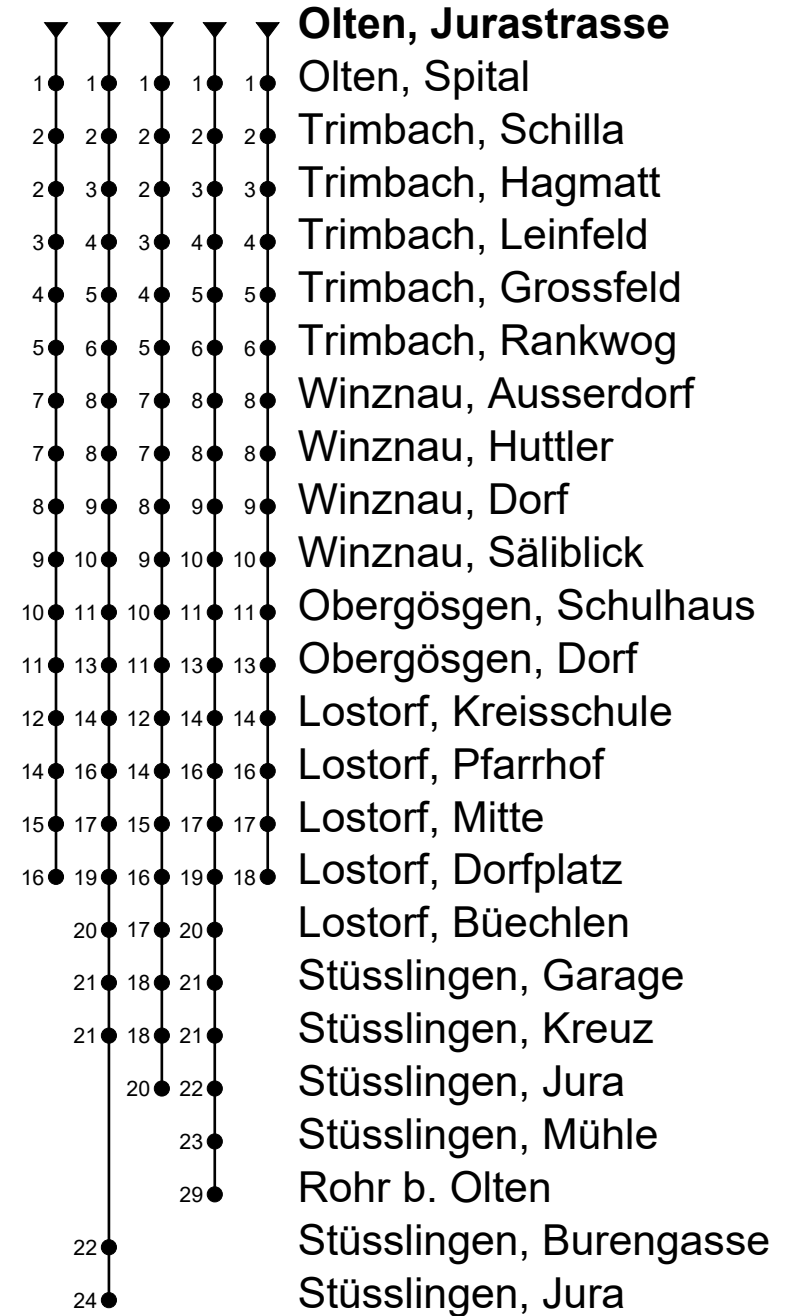

507

Olten, Jurastrasse

Richtung Obergösgen, Lostorf, Stüsslingen, Rohr b. Olten

① ② ③ ④ Gültig von 11.12.2022 bis 09.12.2023

🕒	Montag - Freitag	Samstag	Sonntag
4			
5			
6	09 ^③ 24 39 ^③ 54	09 ^① 39 ^①	09 ^② 39 ^②
7	09 ^③ 24 39 ^① 54	09 ^① 39 ^① 54	09 ^② 39 ^②
8	09 ^① 24 39 ^① 54	09 ^① 24 39 ^① 54	09 ^② 39 ^②
9	09 ^① 24 39 ^① 54	09 ^① 24 39 ^① 54	09 ^② 39 ^②
10	09 ^① 24 39 ^① 54	09 ^① 24 39 ^① 54	09 ^② 39 ^②
11	09 ^③ 24 39 ^① 54 _{BA} 54 _{DC}	09 ^① 24 39 ^① 54	09 ^② 39 ^②
12	09 ^{③A} 09 ^{①C} 24 39 ^③ 54	09 ^① 24 39 ^① 54	09 ^② 39 ^②
13	09 ^③ 24 39 ^① 54	09 ^① 24 39 ^① 54	09 ^② 39 ^②
14	09 ^① 24 39 ^③ 54	09 ^① 24 39 ^① 54	09 ^② 39 ^②
15	09 ^③ 24 39 ^③ 54	09 ^① 24 39 ^① 54	09 ^② 39 ^②
16	09 ^③ 24 39 ^③ 54	09 ^① 24 39 ^① 54	09 ^② 39 ^②
17	09 ^③ 24 39 ^③ 54	09 ^① 24 39 ^① 54	09 ^② 39 ^②
18	09 ^① 24 39 ^① 54	09 ^① 24 39 ^① 54	09 ^② 39 ^②
19	09 ^① 24 39 ^① 54	09 ^① 39 ^①	09 ^② 39 ^②
20	09 ^① 39 ^④	09 ^① 39 ^④	09 ^② 39 ^②
21	09 39 ^④	09 39 ^④	09 ^② 39 ^②
22	09 39 ^④	09 39 ^④	09 ^② 39 ^②
23	09 39 ^④	09 39 ^④	09 ^② 39 ^②
0	16 ^③	16 ^③	16 ^③
1			
2			
3			

Fahrzeit in Minuten

Anmerkungen:

Als Sonntage gelten: 25. und 26. Dezember, 1. und 2. Januar, Karfreitag, Ostermontag, Auffahrt, Pfingstmontag und 1. August.

A = Nur zu Schulzeiten
B = Fährt bis Rohr b. Olten

C = Nur an Ferientagen
D = Fährt bis Stüsslingen, Jura