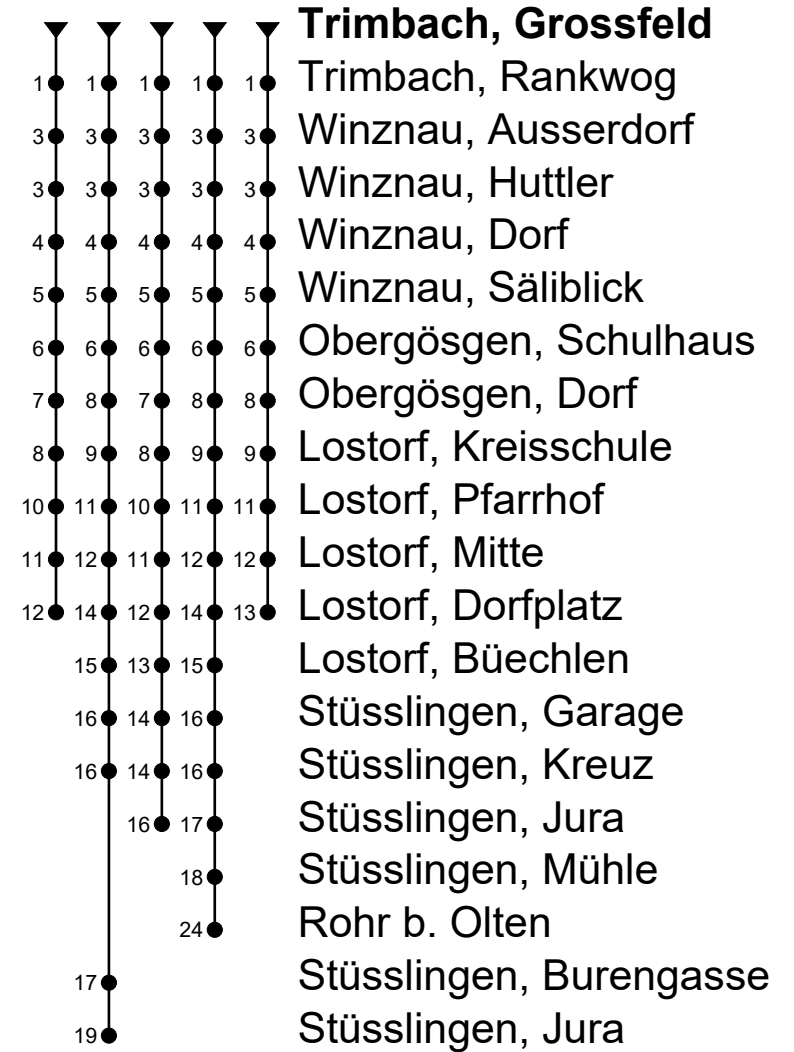

507

Trimbach, Grossfeld

Richtung Obergösgen, Lostorf, Stüsslingen, Rohr b. Olten

① ② ③ ④ Gültig von 11.12.2022 bis 09.12.2023

🕒	Montag - Freitag	Samstag	Sonntag
4			
5			
6	13 ^③ 28 43 ^③ 58	13 ^① 43 ^①	13 ^② 43 ^②
7	13 ^③ 28 43 ^① 58	13 ^① 43 ^① 58	13 ^② 43 ^②
8	13 ^① 28 43 ^① 58	13 ^① 28 43 ^① 58	13 ^② 43 ^②
9	13 ^① 28 43 ^① 58	13 ^① 28 43 ^① 58	13 ^② 43 ^②
10	13 ^① 28 43 ^① 58	13 ^① 28 43 ^① 58	13 ^② 43 ^②
11	13 ^③ 28 43 ^① 58 _{BA} 58 _{DC}	13 ^① 28 43 ^① 58	13 ^② 43 ^②
12	13 ^{③A} 13 ^{①C} 28 43 ^③ 58	13 ^① 28 43 ^① 58	13 ^② 43 ^②
13	13 ^③ 28 43 ^① 58	13 ^① 28 43 ^① 58	13 ^② 43 ^②
14	13 ^① 28 43 ^③ 58	13 ^① 28 43 ^① 58	13 ^② 43 ^②
15	13 ^③ 28 43 ^③ 58	13 ^① 28 43 ^① 58	13 ^② 43 ^②
16	13 ^③ 28 43 ^③ 58	13 ^① 28 43 ^① 58	13 ^② 43 ^②
17	13 ^③ 28 43 ^③ 58	13 ^① 28 43 ^① 58	13 ^② 43 ^②
18	13 ^① 28 43 ^① 58	13 ^① 28 43 ^① 58	13 ^② 43 ^②
19	13 ^① 28 43 ^① 58	13 ^① 43 ^①	13 ^② 43 ^②
20	13 ^① 43 ^④	13 ^① 43 ^④	13 ^② 43 ^②
21	13 43 ^④	13 43 ^④	13 ^② 43 ^②
22	13 43 ^④	13 43 ^④	13 ^② 43 ^②
23	13 43 ^④	13 43 ^④	13 ^② 43 ^②
0	20 ^③	20 ^③	20 ^③
1			
2			
3			

Fahrzeit in Minuten

Anmerkungen:

Als Sonntage gelten: 25. und 26. Dezember, 1. und 2. Januar, Karfreitag, Ostermontag, Auffahrt, Pfingstmontag und 1. August.

A = Nur zu Schulzeiten
B = Fährt bis Rohr b. Olten

C = Nur an Ferientagen
D = Fährt bis Stüsslingen, Jura