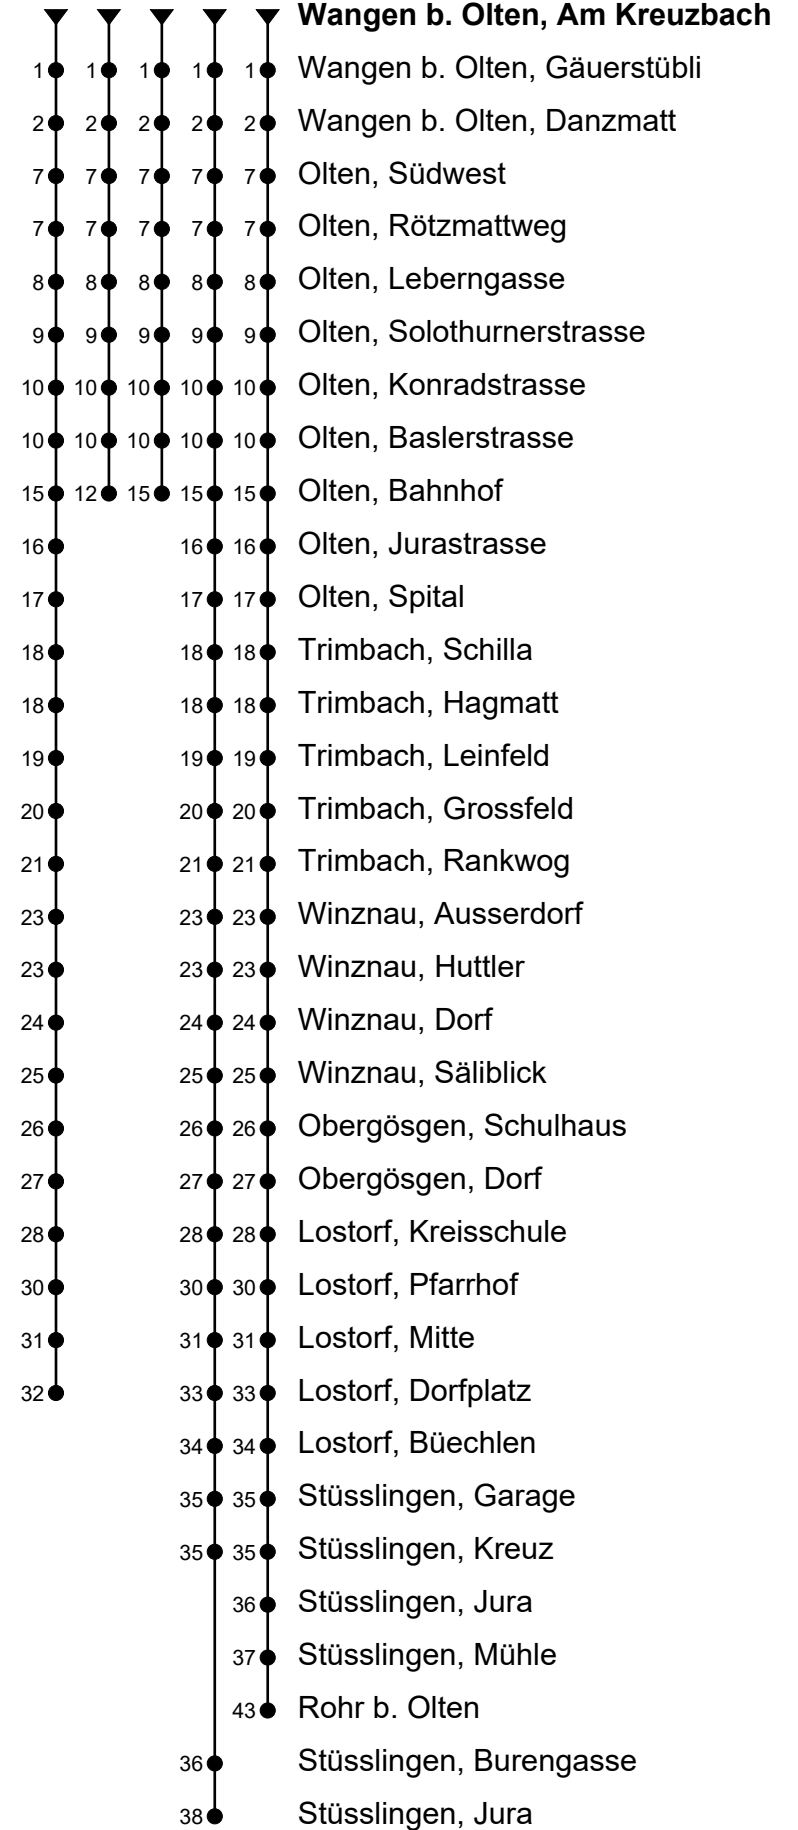

507

Wangen b. Olten, Am Kreuzbach

Richtung Südwest, Olten Bhf, Trimbach, Lostorf

① ② ③ ④ Gültig von 11.12.2022 bis 09.12.2023

🕒	Montag - Freitag	Samstag	Sonntag
4			
5	38 ^①	38 ^①	
6	00 30	10 ^①	
7	00 30	30	
8	00 30	00 30	
9	00 30	00 30	
10	00 30	00 30	
11	00 30 ^④ _A 30 ^③ _B	00 30	
12	00 30	00 30	
13	00 30	00 30	
14	00 30	00 30	
15	00 30	00 30	
16	00 30	00 30	
17	00 30	00 30	
18	00 30	00 30	
19	00 30		
20	00 ^②		
21			
22			
23			
0			
1			
2			
3			

Fahrzeit
in Minuten

Anmerkungen:

Als Sonntage gelten: 25. und 26. Dezember, 1. und 2. Januar, Karfreitag, Ostermontag, Auffahrt, Pfingstmontag und 1. August.

A = Nur zu Schulzeiten

B = Nur an Ferientagen