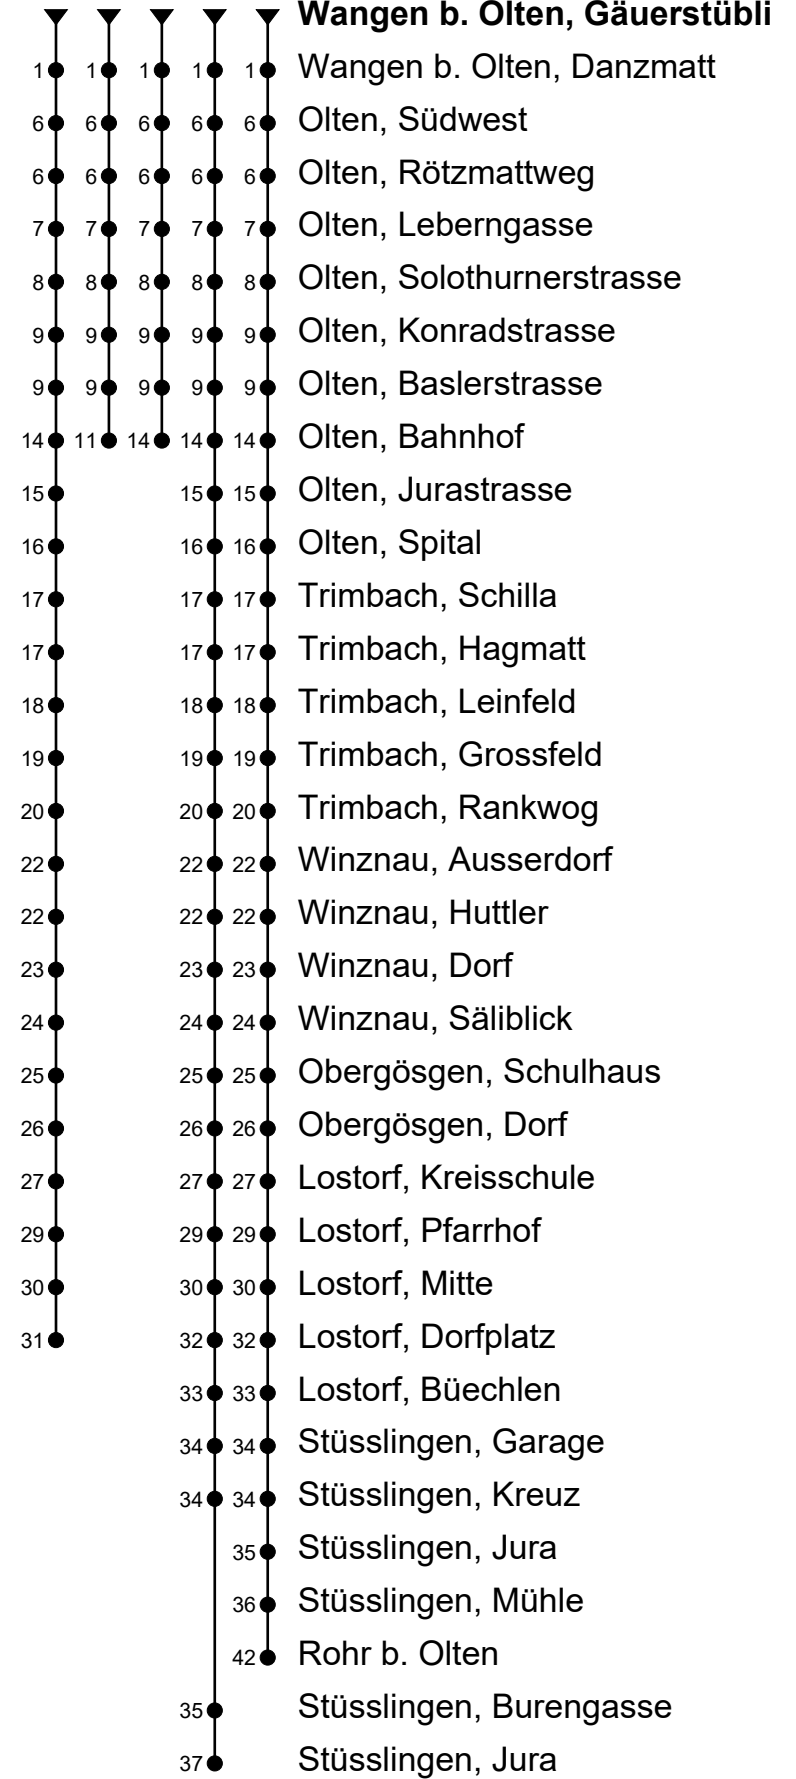

507

Wangen b. Olten, Gäuerstübli

Richtung Südwest, Olten Bhf, Trimbach, Lostorf

① ② ③ ④ Gültig von 11.12.2022 bis 09.12.2023

🕒	Montag - Freitag	Samstag	Sonntag
4			
5	39 ^①	39 ^①	
6	01 31	11 ^①	
7	01 31	31	
8	01 31	01 31	
9	01 31	01 31	
10	01 31	01 31	
11	01 31 ^④ _A 31 ^③ _B	01 31	
12	01 31	01 31	
13	01 31	01 31	
14	01 31	01 31	
15	01 31	01 31	
16	01 31	01 31	
17	01 31	01 31	
18	01 31	01 31	
19	01 31		
20	01 ^②		
21			
22			
23			
0			
1			
2			
3			

Fahrzeit
in Minuten

Anmerkungen:

Als Sonntage gelten: 25. und 26. Dezember, 1. und 2. Januar, Karfreitag, Ostermontag, Auffahrt, Pfingstmontag und 1. August.

A = Nur zu Schulzeiten

B = Nur an Ferientagen