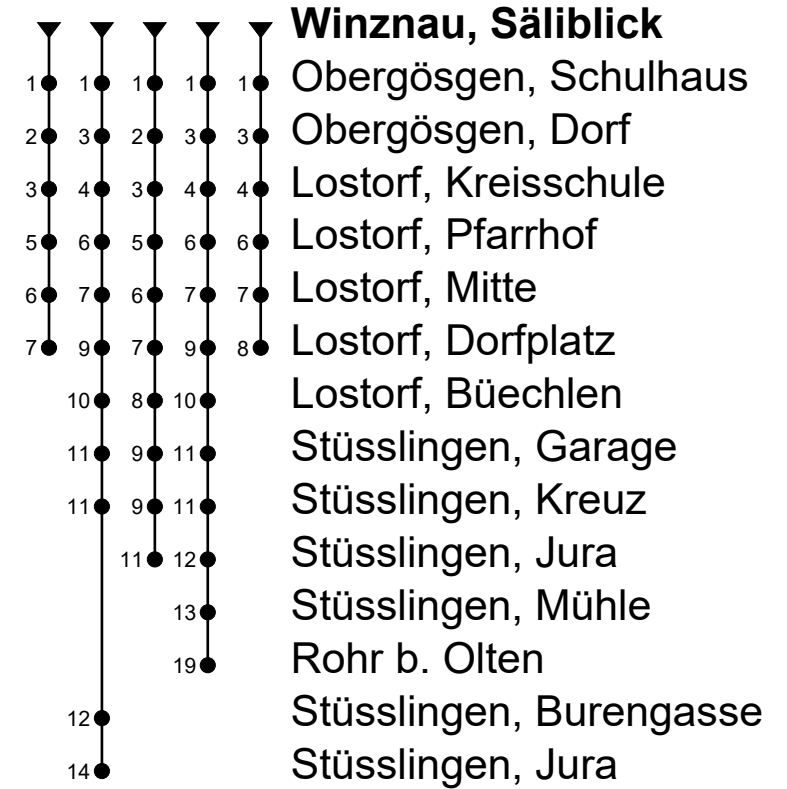

① ② ③ ④ Gültig von 11.12.2022 bis 09.12.2023

| 🕒 | Montag - Freitag | Samstag | Sonntag |
|----|---|--|---------------------------------|
| 4 | | | |
| 5 | | | |
| 6 | 18 ^③ 33 48 ^③ | 18 ^① 48 ^① | 18 ^② 48 ^② |
| 7 | 03 18 ^③ 33 48 ^① | 18 ^① 48 ^① | 18 ^② 48 ^② |
| 8 | 03 18 ^① 33 48 ^① | 03 18 ^① 33 48 ^① | 18 ^② 48 ^② |
| 9 | 03 18 ^① 33 48 ^① | 03 18 ^① 33 48 ^① | 18 ^② 48 ^② |
| 10 | 03 18 ^① 33 48 ^① | 03 18 ^① 33 48 ^① | 18 ^② 48 ^② |
| 11 | 03 18 ^③ 33 48 ^① | 03 18 ^① 33 48 ^① | 18 ^② 48 ^② |
| 12 | 03 _{BA} 03 _{DC} 18 ^{③A} 18 ^{①C} 33 48 ^③ | 03 18 ^① 33 48 ^① | 18 ^② 48 ^② |
| 13 | 03 18 ^③ 33 48 ^① | 03 18 ^① 33 48 ^① | 18 ^② 48 ^② |
| 14 | 03 18 ^① 33 48 ^③ | 03 18 ^① 33 48 ^① | 18 ^② 48 ^② |
| 15 | 03 18 ^③ 33 48 ^③ | 03 18 ^① 33 48 ^① | 18 ^② 48 ^② |
| 16 | 03 18 ^③ 33 48 ^③ | 03 18 ^① 33 48 ^① | 18 ^② 48 ^② |
| 17 | 03 18 ^③ 33 48 ^③ | 03 18 ^① 33 48 ^① | 18 ^② 48 ^② |
| 18 | 03 18 ^① 33 48 ^① | 03 18 ^① 33 48 ^① | 18 ^② 48 ^② |
| 19 | 03 18 ^① 33 48 ^① | 03 18 ^① 48 ^① | 18 ^② 48 ^② |
| 20 | 03 18 ^① 48 ^④ | 18 ^① 48 ^④ | 18 ^② 48 ^② |
| 21 | 18 48 ^④ | 18 48 ^④ | 18 ^② 48 ^② |
| 22 | 18 48 ^④ | 18 48 ^④ | 18 ^② 48 ^② |
| 23 | 18 48 ^④ | 18 48 ^④ | 18 ^② 48 ^② |
| 0 | 24 ^③ | 24 ^③ | 24 ^③ |
| 1 | | | |
| 2 | | | |
| 3 | | | |

Fahrzeit in Minuten

Anmerkungen:

Als Sonntage gelten: 25. und 26. Dezember, 1. und 2. Januar, Karfreitag, Ostermontag, Auffahrt, Pfingstmontag und 1. August.

A = Nur zu Schulzeiten
 B = Fährt bis Rohr b. Olten

C = Nur an Ferientagen
 D = Fährt bis Stüsslingen, Jura