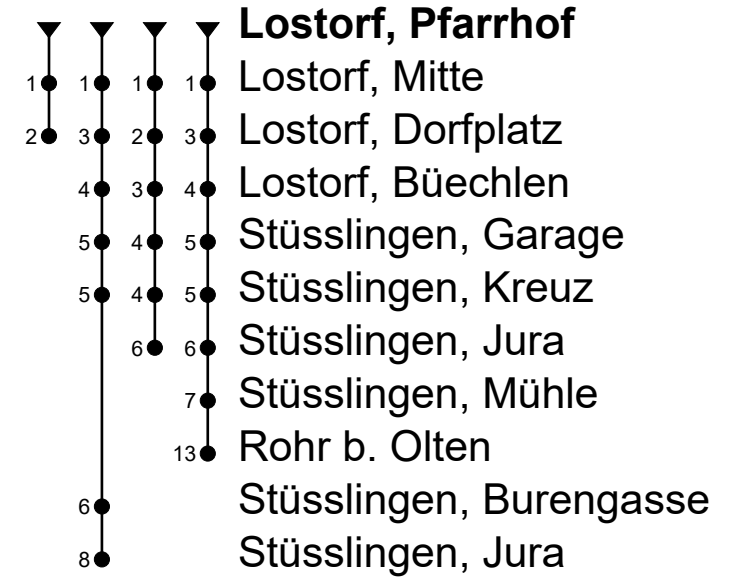

507

Lostorf, Pfarrhof

Richtung Stüsslingen, Rohr b. Olten

① ② ③ Gültig von 11.12.2022 bis 09.12.2023

| 🕒 | Montag - Freitag | Samstag | Sonntag |
|----|---|--|---------------------------------|
| 4 | | | |
| 5 | | | 53 ^② |
| 6 | 23 ^③ 38 53 ^③ | 23 ^① 53 ^① | 23 ^② 53 ^② |
| 7 | 08 23 ^③ 38 53 ^① | 23 ^① 53 ^① | 23 ^② 53 ^② |
| 8 | 08 23 ^① 38 53 ^① | 08 23 ^① 38 53 ^① | 23 ^② 53 ^② |
| 9 | 08 23 ^① 38 53 ^① | 08 23 ^① 38 53 ^① | 23 ^② 53 ^② |
| 10 | 08 23 ^① 38 53 ^① | 08 23 ^① 38 53 ^① | 23 ^② 53 ^② |
| 11 | 08 23 ^③ 38 53 ^① | 08 23 ^① 38 53 ^① | 23 ^② 53 ^② |
| 12 | 08 ^{③A} 08 ^{①B} 23 ^{③A} 23 ^{①B} 38 53 ^③ | 08 23 ^① 38 53 ^① | 23 ^② 53 ^② |
| 13 | 08 23 ^③ 38 53 ^① | 08 23 ^① 38 53 ^① | 23 ^② 53 ^② |
| 14 | 08 23 ^① 38 53 ^③ | 08 23 ^① 38 53 ^① | 23 ^② 53 ^② |
| 15 | 08 23 ^③ 38 53 ^③ | 08 23 ^① 38 53 ^① | 23 ^② 53 ^② |
| 16 | 08 23 ^③ 38 53 ^③ | 08 23 ^① 38 53 ^① | 23 ^② 53 ^② |
| 17 | 08 23 ^③ 38 53 ^③ | 08 23 ^① 38 53 ^① | 23 ^② 53 ^② |
| 18 | 08 23 ^① 38 53 ^① | 08 23 ^① 38 53 ^① | 23 ^② 53 ^② |
| 19 | 08 23 ^① 38 53 ^① | 08 23 ^① 53 ^① | 23 ^② 53 ^② |
| 20 | 08 23 ^① 53 | 23 ^① 53 | 23 ^② 53 ^② |
| 21 | 23 53 | 23 53 | 23 ^② 53 ^② |
| 22 | 23 53 | 23 53 | 23 ^② 53 ^② |
| 23 | 23 53 | 23 53 | 23 ^② 53 ^② |
| 0 | 28 ^③ | 28 ^③ | 28 ^③ |
| 1 | | | |
| 2 | | | |
| 3 | | | |

Fahrzeit in Minuten

Anmerkungen:

Als Sonntage gelten: 25. und 26. Dezember, 1. und 2. Januar, Karfreitag, Ostermontag, Auffahrt, Pfingstmontag und 1. August.

A = Nur zu Schulzeiten

B = Nur an Ferientagen