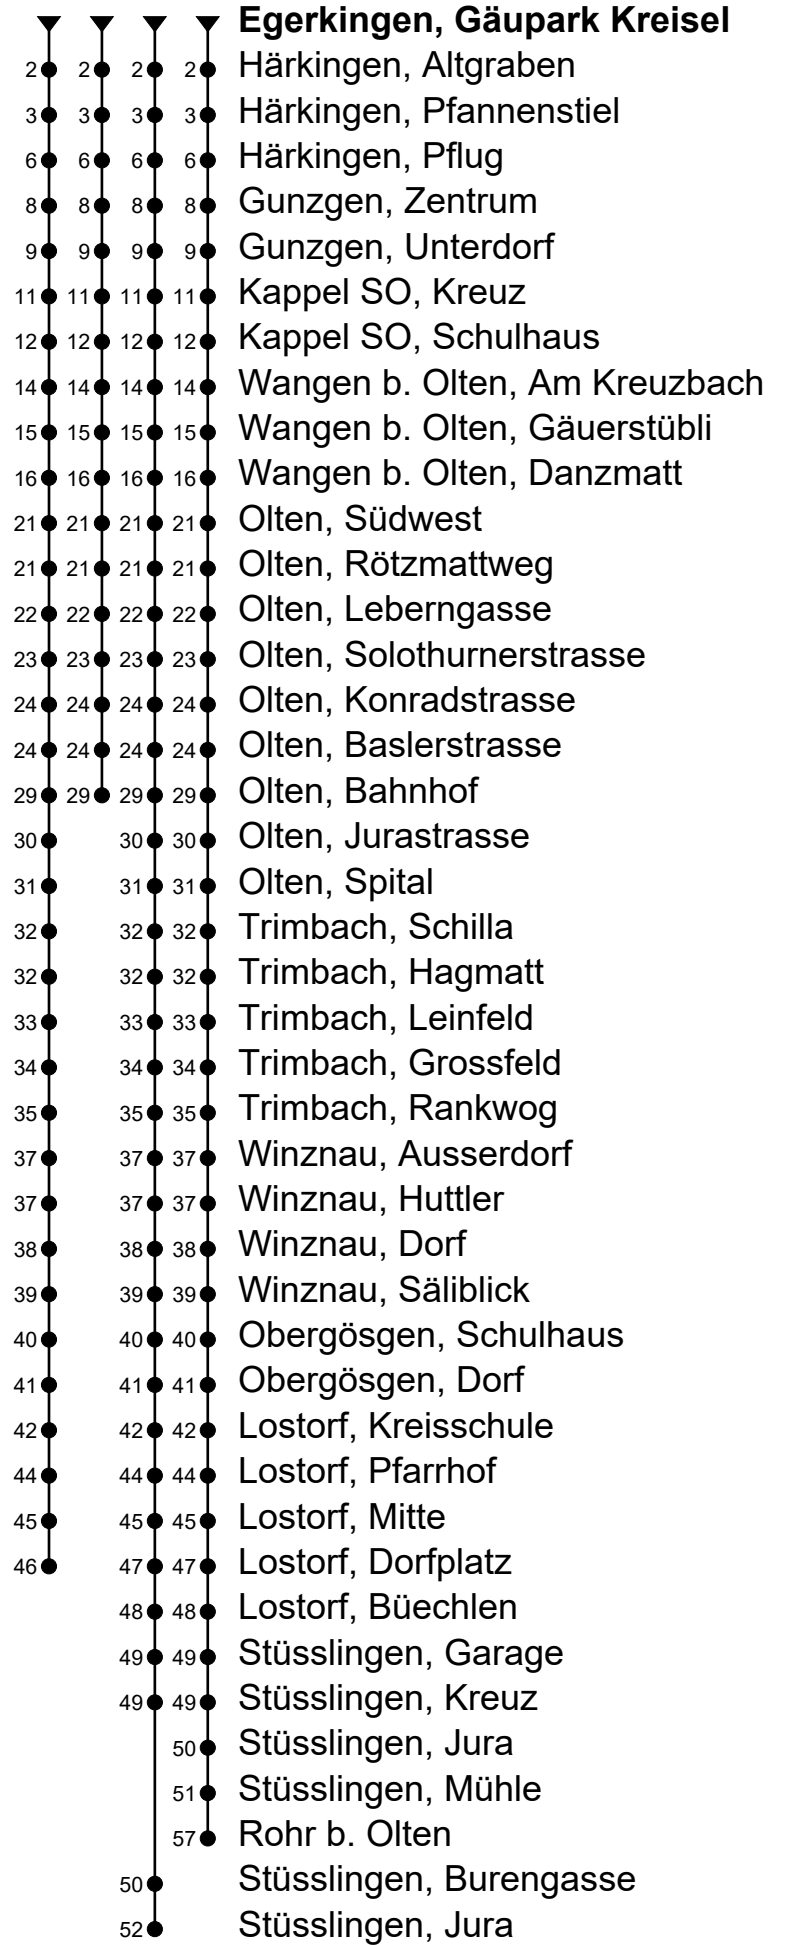

# 507

Egerkingen, Gäupark Kreisel

Richtung Härkingen, Südwest, Olten Bhf, Trimbach, Lostorf

① ② ③ Gültig von 11.12.2022 bis 09.12.2023

🕒	Montag - Freitag	Samstag	Sonntag	🕒
4				4
5	46			5
6	16 46			6
7	16 46	16 46		7
8	16 46	16 46		8
9	16 46	16 46		9
10	16 46	16 46		10
11	16 <sup>ⓐ</sup> 16 <sup>ⓑ</sup> 46	16 46		11
12	16 46	16 46		12
13	16 46	16 46		13
14	16 46	16 46		14
15	16 46	16 46		15
16	16 46	16 46		16
17	16 46	16 46		17
18	16 46	16		18
19	16 46 <sup>①</sup>			19
20				20
21				21
22				22
23				23
0				0
1				1
2				2
3				3

Fahrzeit  
in Minuten