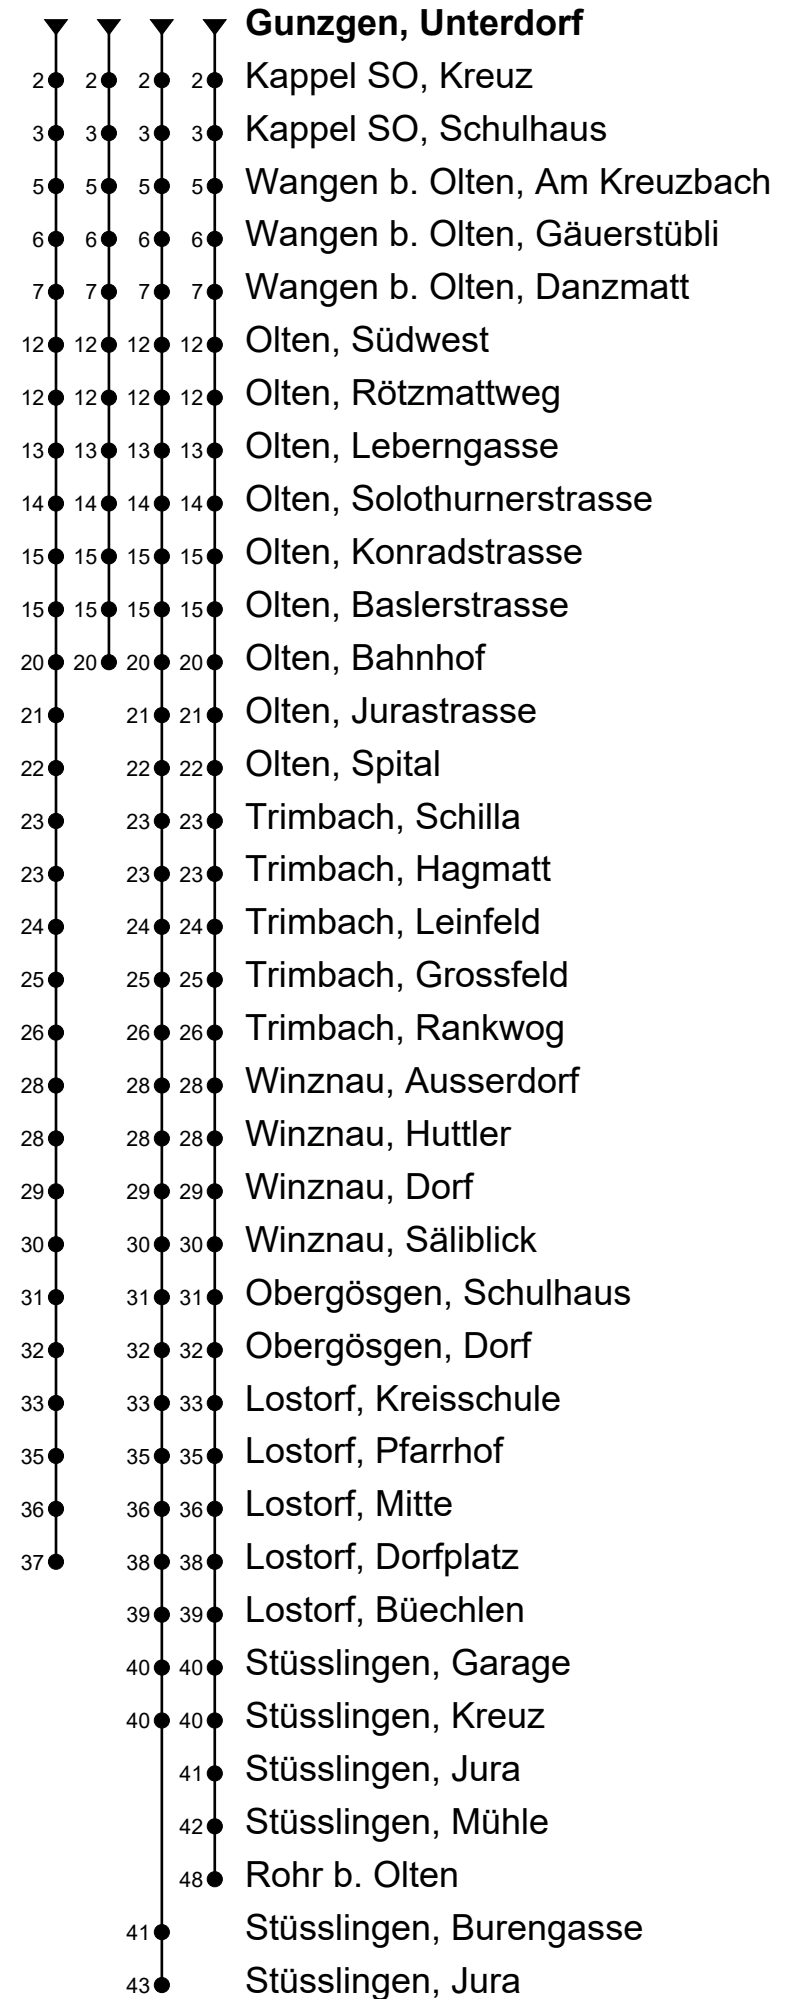

507

Gunzgen, Unterdorf

Richtung Südwest, Olten Bhf, Trimbach, Lostorf

① ② ③ Gültig von 11.12.2022 bis 09.12.2023

🕒	Montag - Freitag	Samstag	Sonntag
4			
5	55		
6	25 55		
7	25 55	25 55	
8	25 55	25 55	
9	25 55	25 55	
10	25 55	25 55	
11	25 [ⓐ] 25 [ⓑ] 55	25 55	
12	25 55	25 55	
13	25 55	25 55	
14	25 55	25 55	
15	25 55	25 55	
16	25 55	25 55	
17	25 55	25 55	
18	25 55	25	
19	25 55 ^①		
20			
21			
22			
23			
0			
1			
2			
3			

Fahrzeit
in Minuten

Anmerkungen:

Als Sonntage gelten: 25. und 26. Dezember, 1. und 2. Januar, Karfreitag, Ostermontag, Auffahrt, Pfingstmontag und 1. August.

A = Nur zu Schulzeiten

B = Nur an Ferientagen