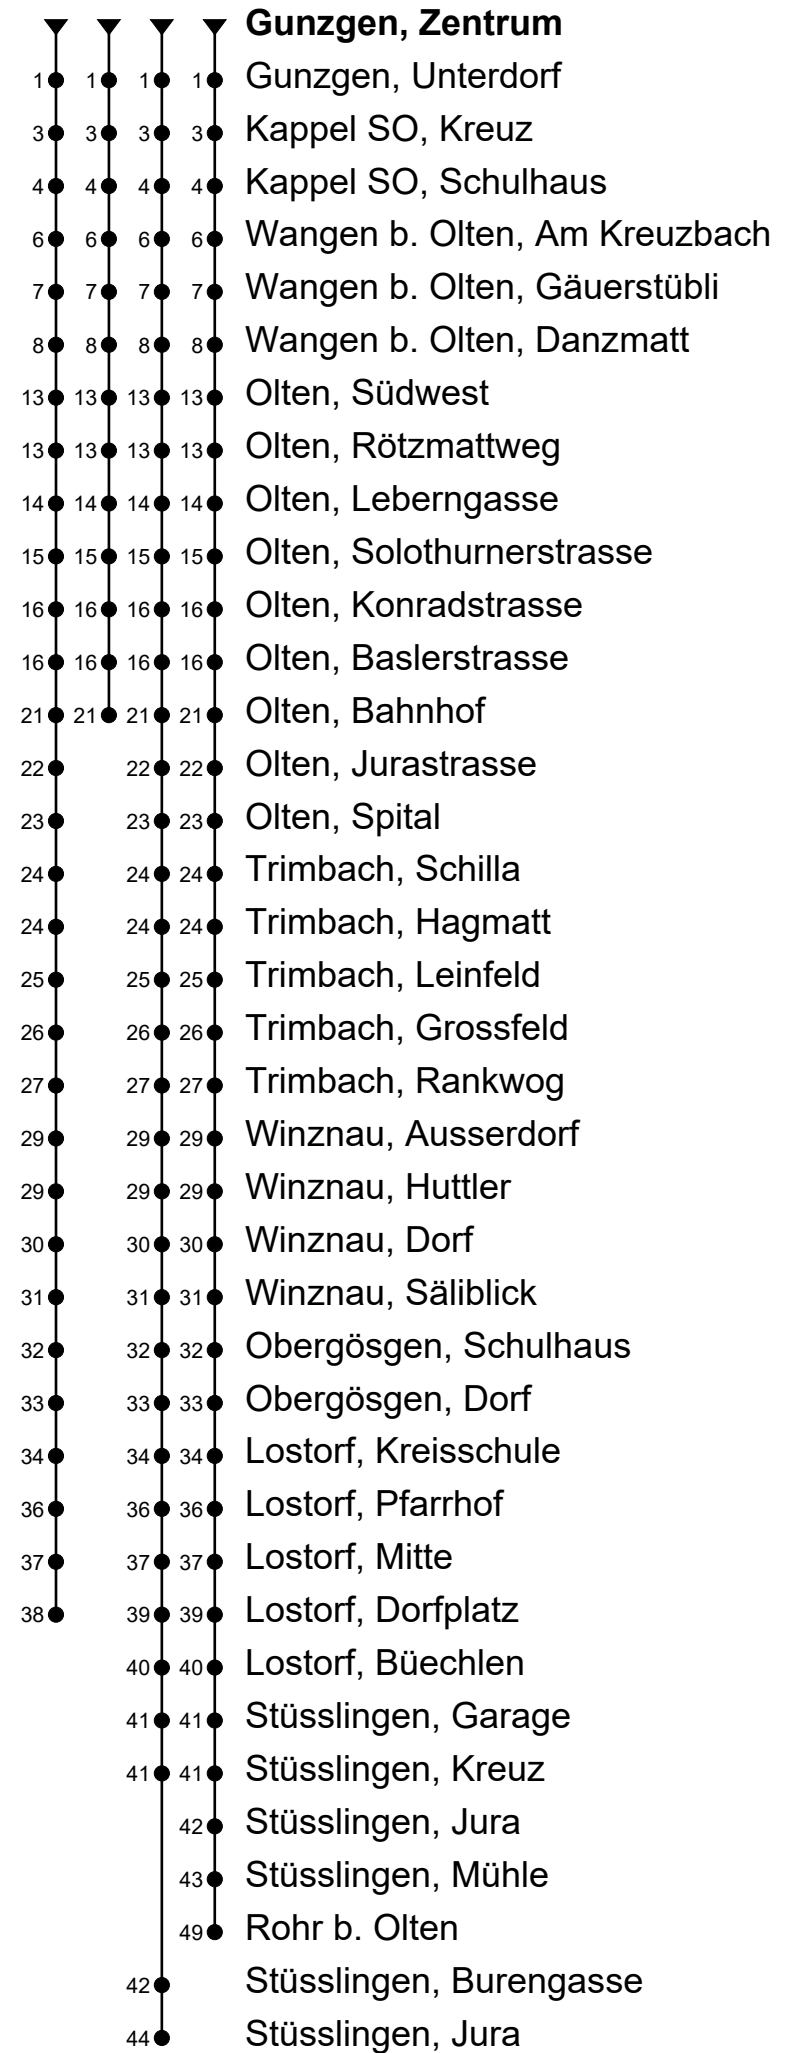

# 507

Gunzgen, Zentrum

Richtung Südwest, Olten Bhf, Trimbach, Lostorf

① ② ③ Gültig von 11.12.2022 bis 09.12.2023

🕒	Montag - Freitag	Samstag	Sonntag
4			
5	54		
6	24 54		
7	24 54	24 54	
8	24 54	24 54	
9	24 54	24 54	
10	24 54	24 54	
11	24 <sup>ⓐ</sup> 24 <sup>ⓑ</sup> 54	24 54	
12	24 54	24 54	
13	24 54	24 54	
14	24 54	24 54	
15	24 54	24 54	
16	24 54	24 54	
17	24 54	24 54	
18	24 54	24	
19	24 54 <sup>①</sup>		
20			
21			
22			
23			
0			
1			
2			
3			

Fahrzeit  
in Minuten