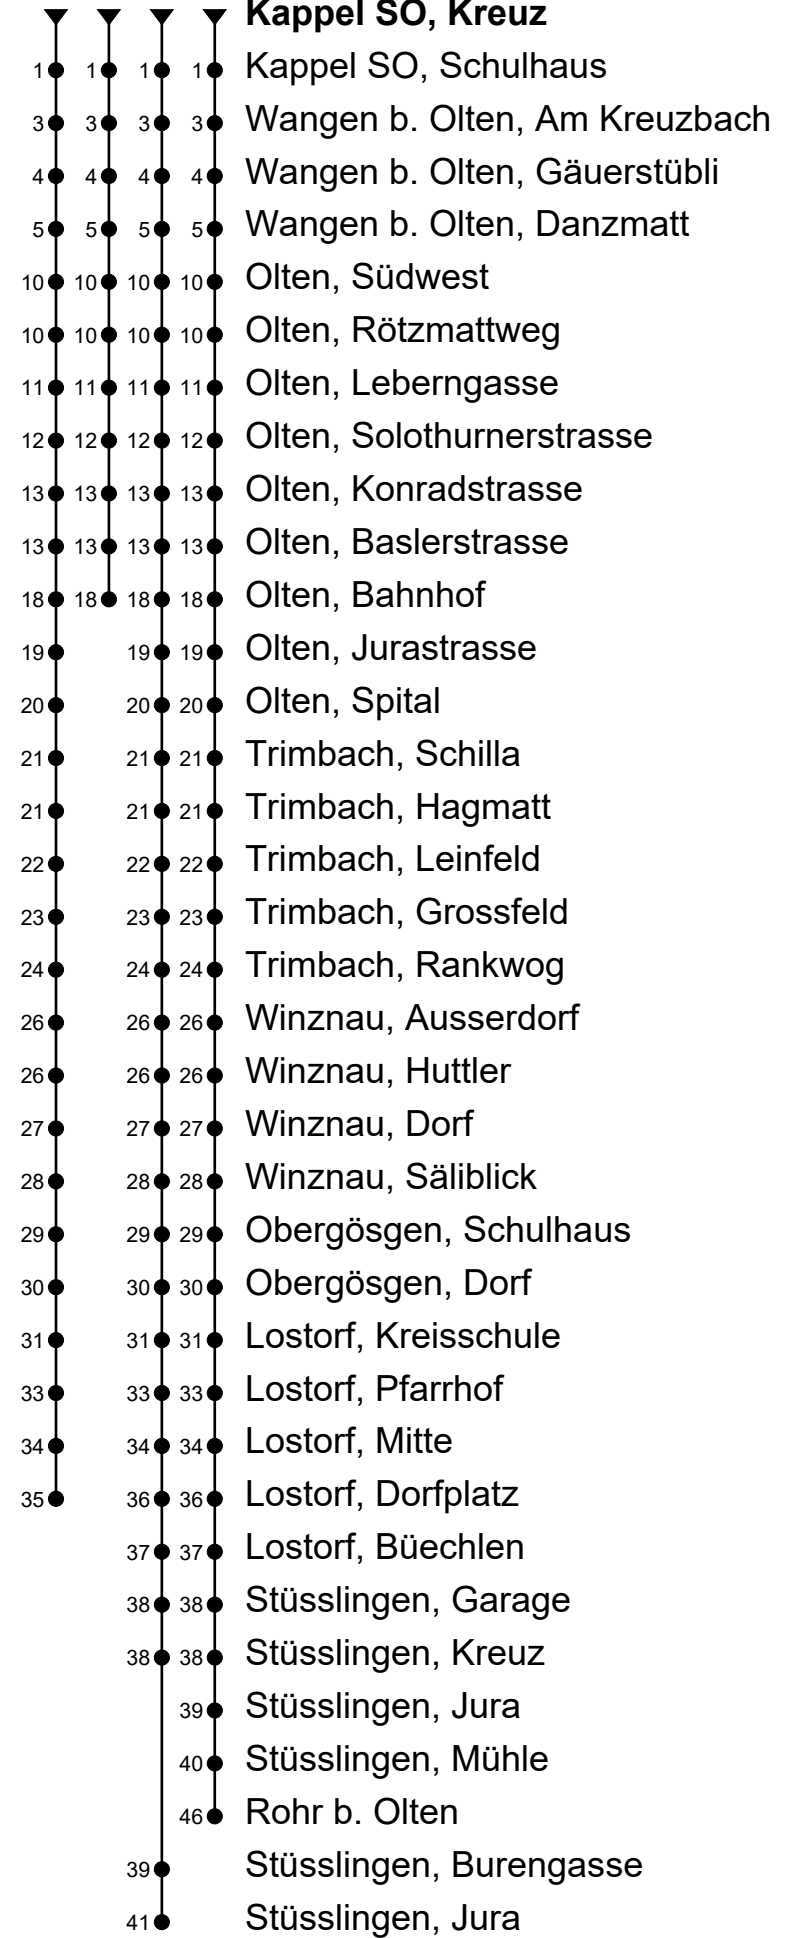

507

Kappel SO, Kreuz

Richtung Südwest, Olten Bhf, Trimbach, Lostorf

① ② ③ Gültig von 11.12.2022 bis 09.12.2023

🕒	Montag - Freitag	Samstag	Sonntag
4			
5	57		
6	27 57		
7	27 57	27 57	
8	27 57	27 57	
9	27 57	27 57	
10	27 57	27 57	
11	27 [ⓐ] 27 [ⓑ] 57	27 57	
12	27 57	27 57	
13	27 57	27 57	
14	27 57	27 57	
15	27 57	27 57	
16	27 57	27 57	
17	27 57	27 57	
18	27 57	27	
19	27 57 ^①		
20			
21			
22			
23			
0			
1			
2			
3			

Fahrzeit
in Minuten

Anmerkungen:

Als Sonntage gelten: 25. und 26. Dezember, 1. und 2. Januar, Karfreitag, Ostermontag, Auffahrt, Pfingstmontag und 1. August.

A = Nur zu Schulzeiten

B = Nur an Ferientagen