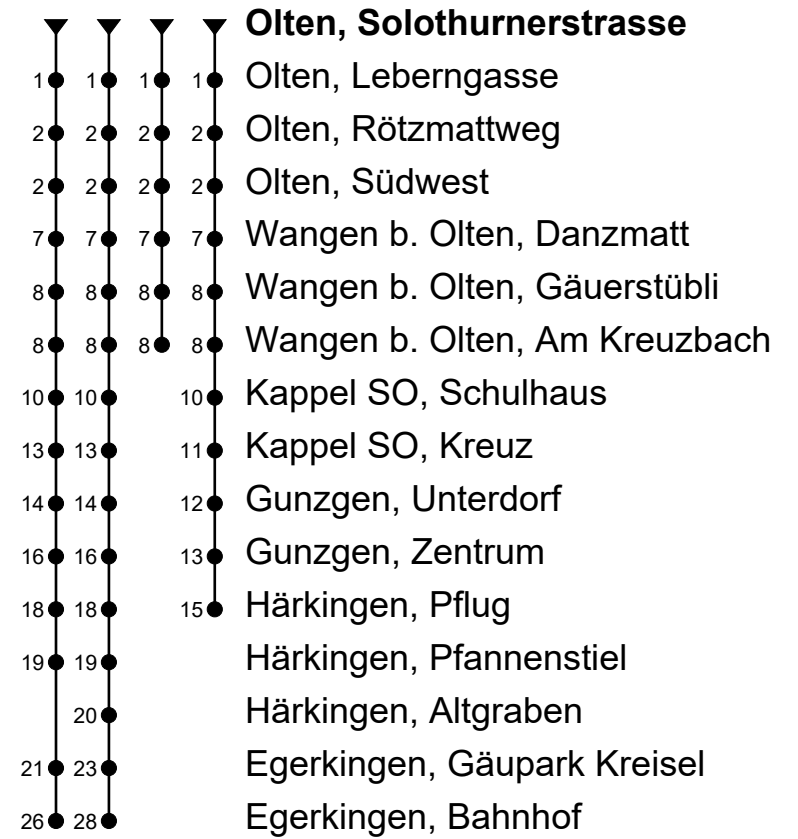

507

Olten, Solothurnerstrasse

Richtung Südwest, Kleinwangen, Kappel, Gunzgen, Härkingen, Egerkingen

① ② ③ Gültig von 11.12.2022 bis 09.12.2023

🕒	Montag - Freitag	Samstag	Sonntag
4			
5			
6	15 45 ^①		
7	15 45 ^①	45 ^①	
8	15 45 ^①	15 45 ^①	
9	15 45 ^①	15 45 ^①	
10	15 45 ^①	15 45 ^①	
11	15 45 ^①	15 45 ^①	
12	15 45 ^①	15 45 ^①	
13	15 45 ^①	15 45 ^①	
14	15 45 ^①	15 45 ^①	
15	15 45 ^①	15 45 ^①	
16	15 45 ^①	15 45 ^①	
17	15 45 ^①	15 45 ^①	
18	15 45 ^①	15 ^③ 45 ^③	
19	15 45 ^②		
20	15 ^②	15 ^②	
21			
22			
23			
0			
1			
2			
3			

Fahrzeit
in Minuten

Anmerkungen:

Als Sonntage gelten: 25. und 26. Dezember, 1. und 2. Januar, Karfreitag, Ostermontag, Auffahrt, Pfingstmontag und 1. August.