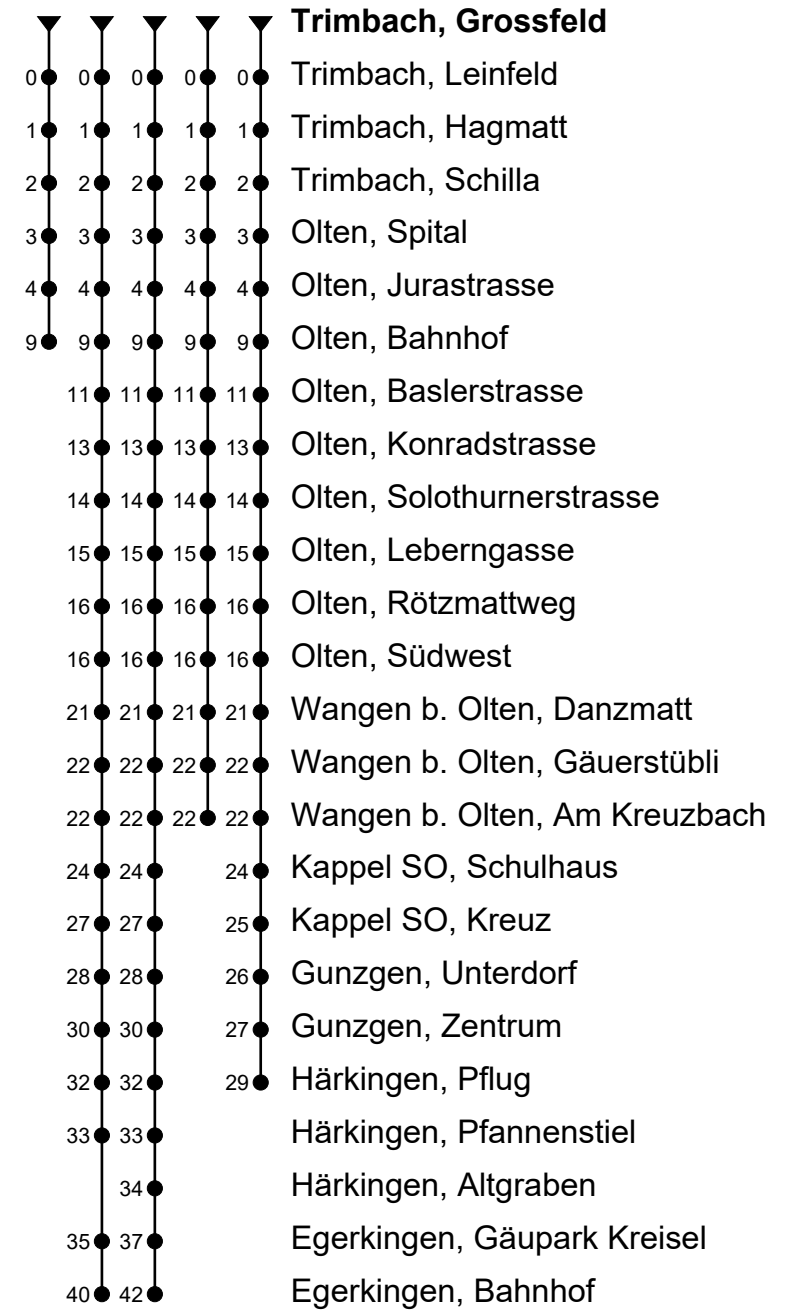

507

Trimbach, Grossfeld

Richtung Olten Bhf, Südwest, Härkingen, Egerkingen

① ② ③ ④ Gültig von 11.12.2022 bis 09.12.2023

🕒	Montag - Freitag	Samstag	Sonntag
4			
5	42 57 ^①	42	42
6	12 27 ^② 42 57 ^①	12 42	12 42
7	12 20 _A 27 ^② 42 57 ^①	12 27 ^② 42 57 ^①	12 42
8	12 27 ^② 42 57 ^①	12 27 ^② 42 57 ^①	12 42
9	12 27 ^② 42 57 ^①	12 27 ^② 42 57 ^①	12 42
10	12 27 ^② 42 57 ^①	12 27 ^② 42 57 ^①	12 42
11	12 27 ^② 42 57 ^①	12 27 ^② 42 57 ^①	12 42
12	12 27 ^② 42 57 ^①	12 27 ^② 42 57 ^①	12 42
13	12 27 ^② 42 57 ^①	12 27 ^② 42 57 ^①	12 42
14	12 27 ^② 42 57 ^①	12 27 ^② 42 57 ^①	12 42
15	12 27 ^② 42 57 ^①	12 27 ^② 42 57 ^①	12 42
16	12 27 ^② 42 57 ^①	12 27 ^② 42 57 ^①	12 42
17	12 27 ^② 42 57 ^①	12 27 ^② 42 57 ^④	12 42
18	12 27 ^② 42 57 ^①	12 27 ^④ 42	12 42
19	12 27 ^③ 42	12 42	12 42
20	12 42	12 42	12 42
21	12 42	12 42	12 42
22	12 42	12 42	12 42
23	12 42	12 42	12 42
0	12	12	12
1			
2			
3			

Fahrzeit
in Minuten

Anmerkungen:

Als Sonntage gelten: 25. und 26. Dezember, 1. und 2. Januar, Karfreitag, Ostermontag, Auffahrt, Pfingstmontag und 1. August.

A = Nur zu Schulzeiten