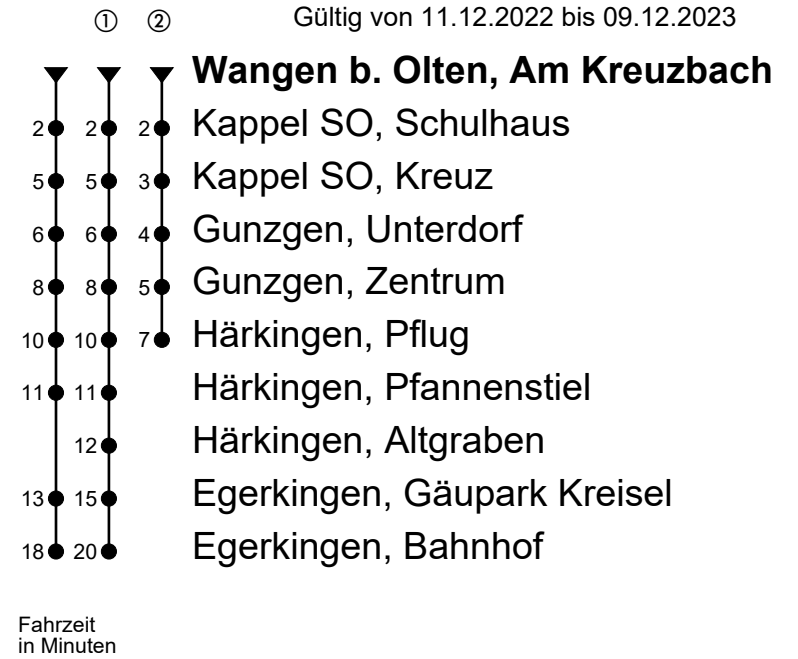

# 507

Wangen b. Olten, Am Kreuzbach

Richtung Kappel, Gunzgen, Härkingen, Egerkingen

Gültig von 11.12.2022 bis 09.12.2023

🕒	Montag - Freitag	Samstag	Sonntag
4			
5	23 53 <sup>①</sup>		
6	23 53 <sup>①</sup>	53 <sup>①</sup>	
7	23 53 <sup>①</sup>	23 53 <sup>①</sup>	
8	23 53 <sup>①</sup>	23 53 <sup>①</sup>	
9	23 53 <sup>①</sup>	23 53 <sup>①</sup>	
10	23 53 <sup>①</sup>	23 53 <sup>①</sup>	
11	23 53 <sup>①</sup>	23 53 <sup>①</sup>	
12	23 53 <sup>①</sup>	23 53 <sup>①</sup>	
13	23 53 <sup>①</sup>	23 53 <sup>①</sup>	
14	23 53 <sup>①</sup>	23 53 <sup>①</sup>	
15	23 53 <sup>①</sup>	23 53 <sup>①</sup>	
16	23 53 <sup>①</sup>	23 53 <sup>①</sup>	
17	23 53 <sup>①</sup>	23 53 <sup>①</sup>	
18	23 53 <sup>①</sup>	23 <sup>②</sup> 53 <sup>②</sup>	
19	23		
20			
21			
22			
23			
0			
1			
2			
3			

### Anmerkungen:

Als Sonntage gelten: 25. und 26. Dezember, 1. und 2. Januar, Karfreitag, Ostermontag, Auffahrt, Pfingstmontag und 1. August.