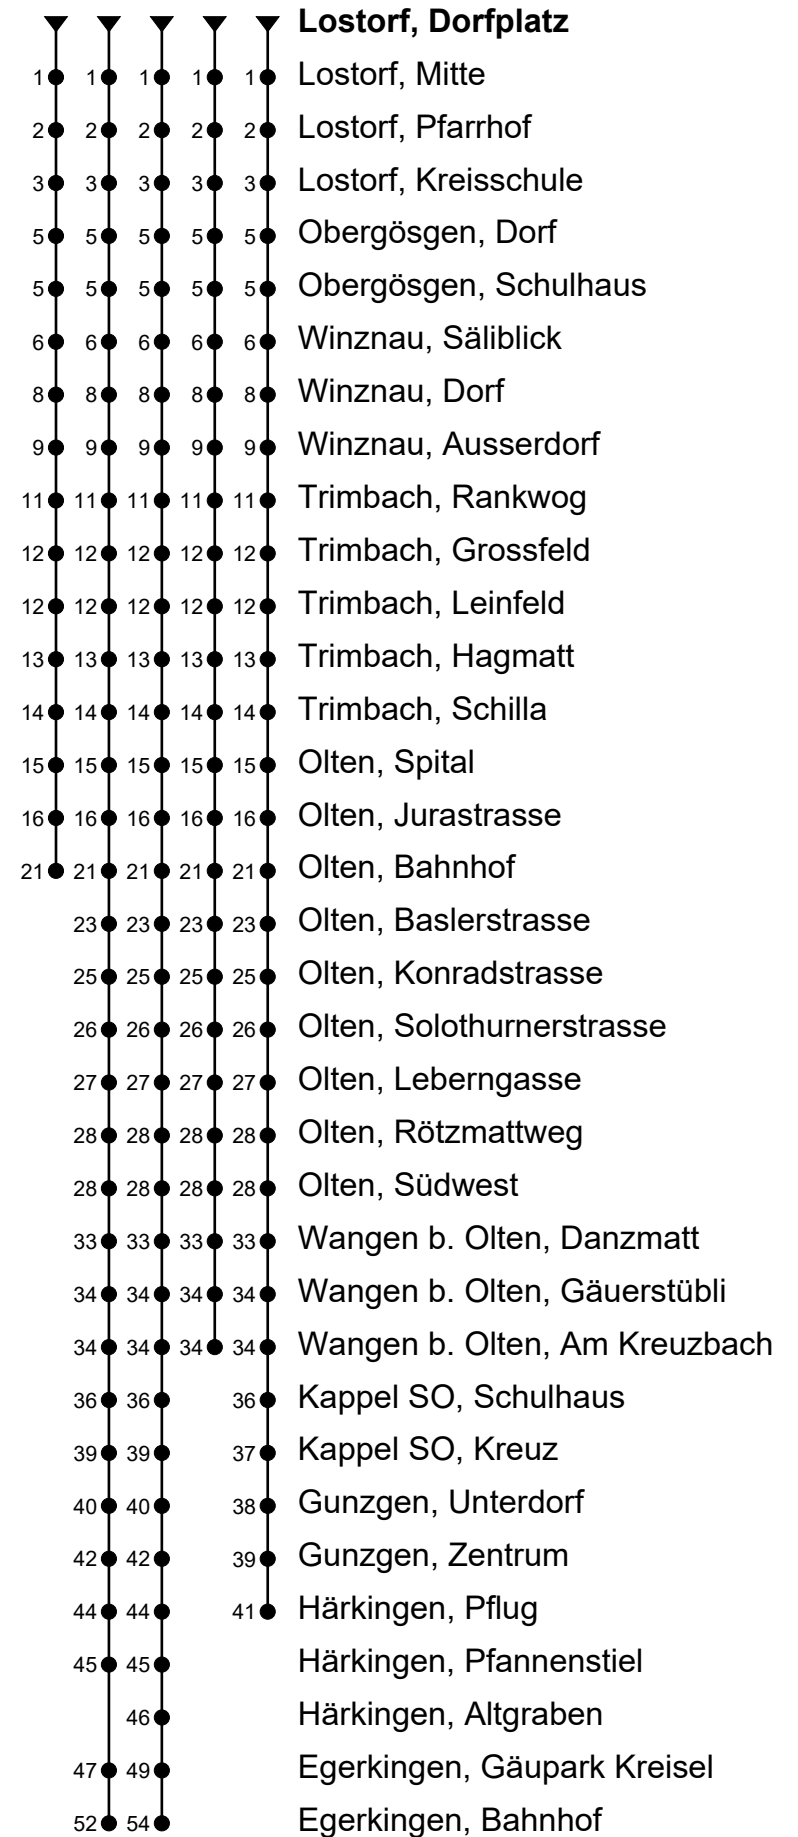

507

Lostorf, Dorfplatz

Richtung Trimbach, Olten Bhf, Südwest, Härkingen, Egerkingen

① ② ③ ④ Gültig von 11.12.2022 bis 09.12.2023

🕒	Montag - Freitag	Samstag	Sonntag
4			
5	30 45 ^①	30	30
6	00 15 ^② 30 45 ^①	00 30	00 30
7	00 08 _A 15 ^② 30 45 ^①	00 15 ^② 30 45 ^①	00 30
8	00 15 ^② 30 45 ^①	00 15 ^② 30 45 ^①	00 30
9	00 15 ^② 30 45 ^①	00 15 ^② 30 45 ^①	00 30
10	00 15 ^② 30 45 ^①	00 15 ^② 30 45 ^①	00 30
11	00 15 ^② 30 45 ^①	00 15 ^② 30 45 ^①	00 30
12	00 15 ^② 30 45 ^①	00 15 ^② 30 45 ^①	00 30
13	00 15 ^② 30 45 ^①	00 15 ^② 30 45 ^①	00 30
14	00 15 ^② 30 45 ^①	00 15 ^② 30 45 ^①	00 30
15	00 15 ^② 30 45 ^①	00 15 ^② 30 45 ^①	00 30
16	00 15 ^② 30 45 ^①	00 15 ^② 30 45 ^①	00 30
17	00 15 ^② 30 45 ^①	00 15 ^② 30 45 ^④	00 30
18	00 15 ^② 30 45 ^①	00 15 ^④ 30	00 30
19	00 15 ^③ 30	00 30	00 30
20	00 30	00 30	00 30
21	00 30	00 30	00 30
22	00 30	00 30	00 30
23	00 30	00 30	00 30
0	00	00	00
1			
2			
3			

Fahrzeit
in Minuten

Anmerkungen:

Als Sonntage gelten: 25. und 26. Dezember, 1. und 2. Januar, Karfreitag, Ostermontag, Auffahrt, Pfingstmontag und 1. August.

A = Nur zu Schulzeiten