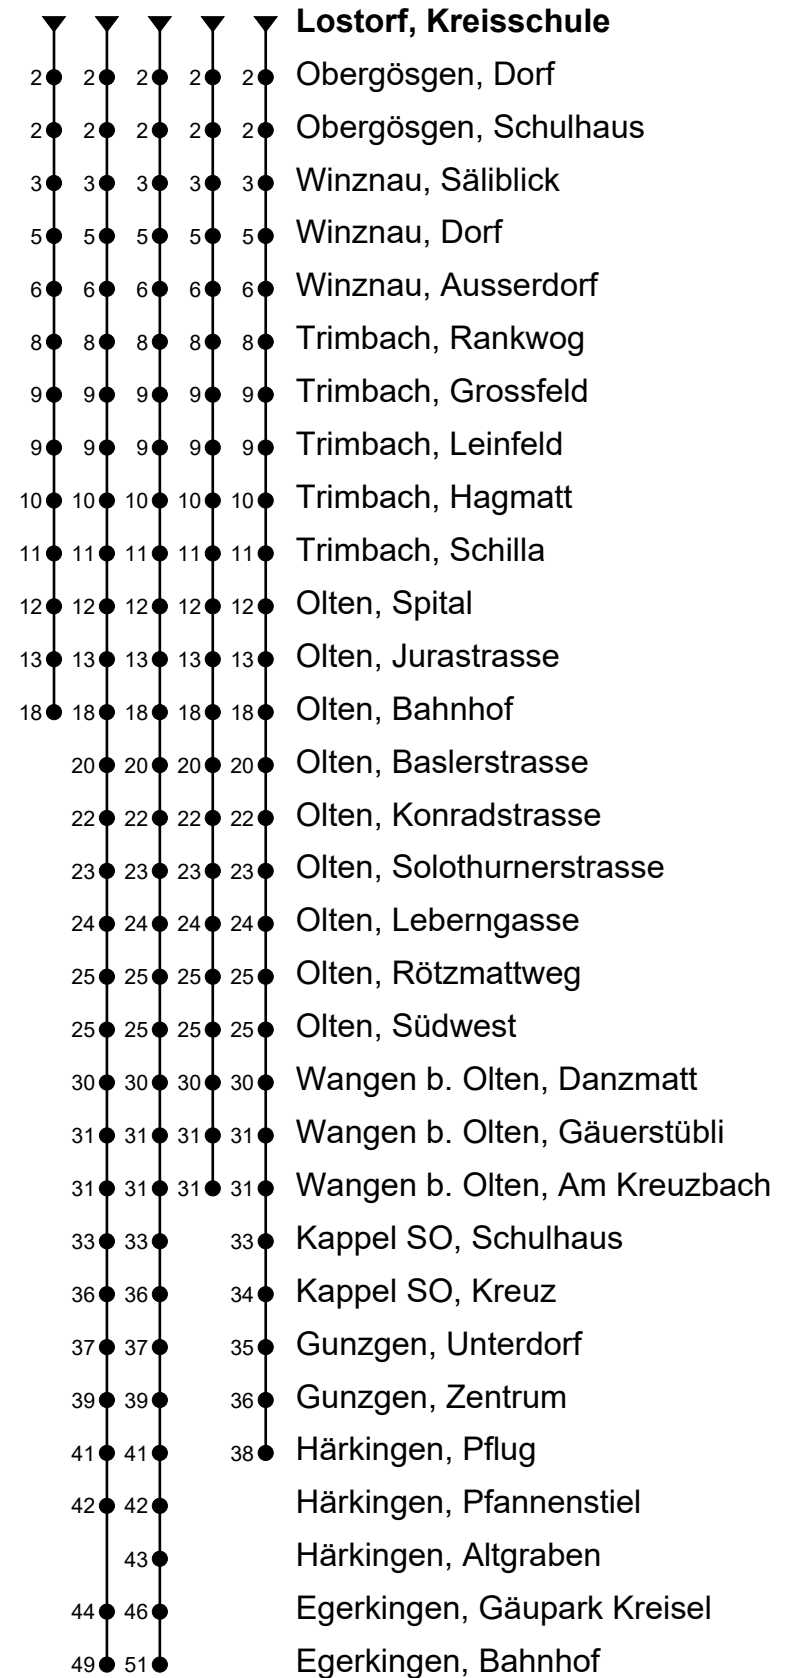

507

Lostorf, Kreisschule

Richtung Trimbach, Olten Bhf, Südwest, Härkingen, Egerkingen

① ② ③ ④ Gültig von 11.12.2022 bis 09.12.2023

🕒	Montag - Freitag	Samstag	Sonntag
4			
5	33 48 ^①	33	33
6	03 18 ^② 33 48 ^①	03 33	03 33
7	03 11 _A 18 ^② 33 48 ^①	03 18 ^② 33 48 ^①	03 33
8	03 18 ^② 33 48 ^①	03 18 ^② 33 48 ^①	03 33
9	03 18 ^② 33 48 ^①	03 18 ^② 33 48 ^①	03 33
10	03 18 ^② 33 48 ^①	03 18 ^② 33 48 ^①	03 33
11	03 18 ^② 33 48 ^①	03 18 ^② 33 48 ^①	03 33
12	03 18 ^② 33 48 ^①	03 18 ^② 33 48 ^①	03 33
13	03 18 ^② 33 48 ^①	03 18 ^② 33 48 ^①	03 33
14	03 18 ^② 33 48 ^①	03 18 ^② 33 48 ^①	03 33
15	03 18 ^② 33 48 ^①	03 18 ^② 33 48 ^①	03 33
16	03 18 ^② 33 48 ^①	03 18 ^② 33 48 ^①	03 33
17	03 18 ^② 33 48 ^①	03 18 ^② 33 48 ^④	03 33
18	03 18 ^② 33 48 ^①	03 18 ^④ 33	03 33
19	03 18 ^③ 33	03 33	03 33
20	03 33	03 33	03 33
21	03 33	03 33	03 33
22	03 33	03 33	03 33
23	03 33	03 33	03 33
0	03	03	03
1			
2			
3			

Fahrzeit in Minuten

Anmerkungen:

Als Sonntage gelten: 25. und 26. Dezember, 1. und 2. Januar, Karfreitag, Ostermontag, Auffahrt, Pfingstmontag und 1. August.

A = Nur zu Schulzeiten