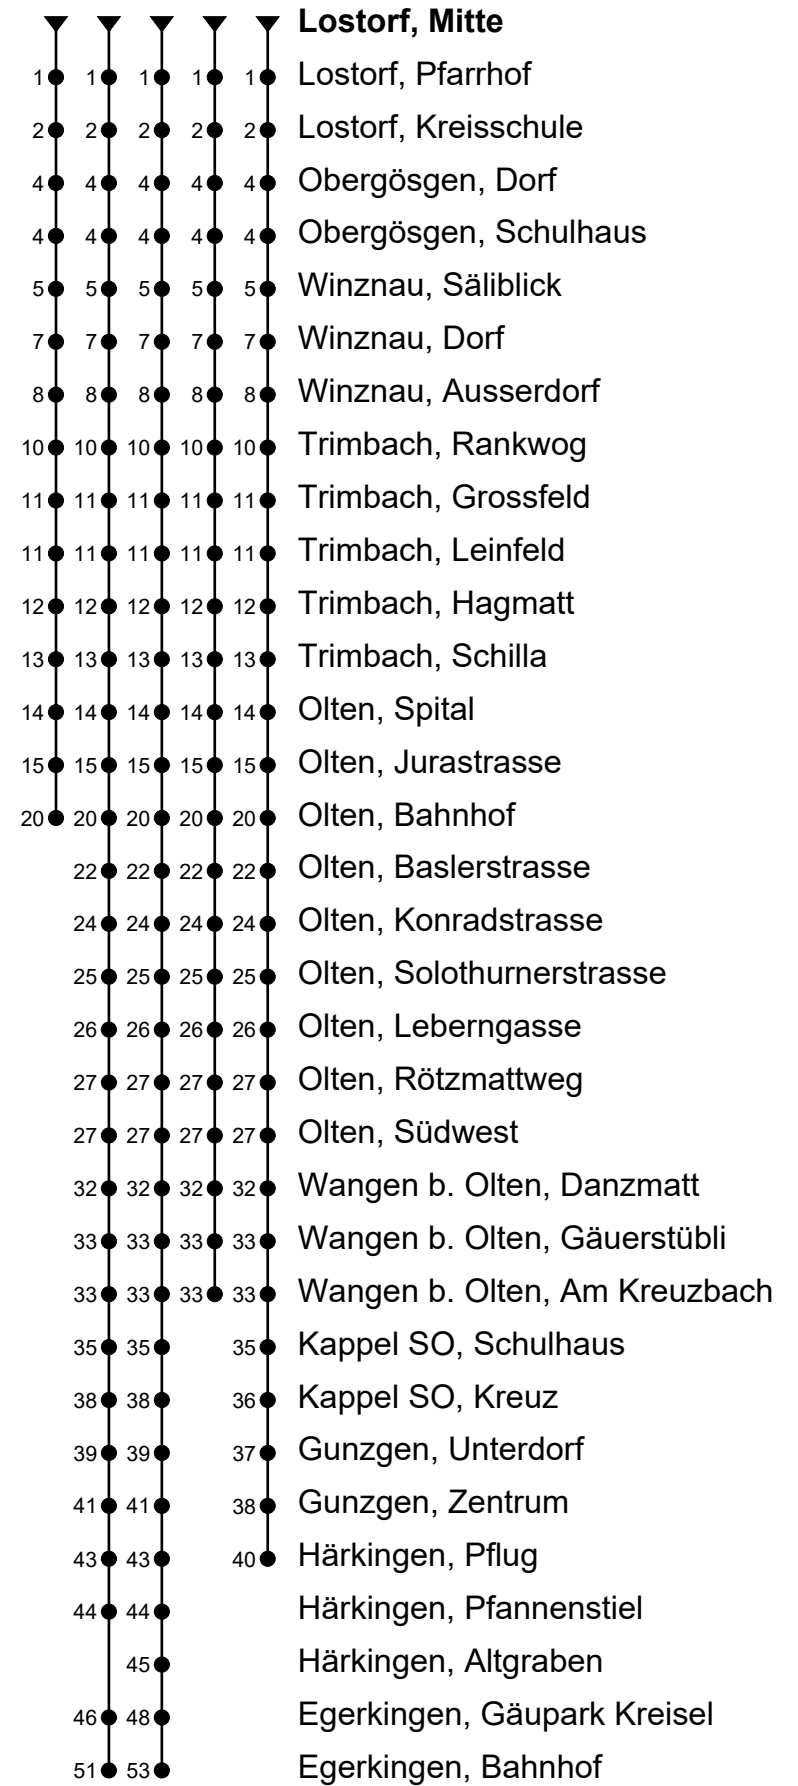

507

Lostorf, Mitte

Richtung Trimbach, Olten Bhf, Südwest, Härkingen, Egerkingen

① ② ③ ④ Gültig von 11.12.2022 bis 09.12.2023

🕒	Montag - Freitag	Samstag	Sonntag
4			
5	31 46 ^①	31	31
6	01 16 ^② 31 46 ^①	01 31	01 31
7	01 09 ^A 16 ^② 31 46 ^①	01 16 ^② 31 46 ^①	01 31
8	01 16 ^② 31 46 ^①	01 16 ^② 31 46 ^①	01 31
9	01 16 ^② 31 46 ^①	01 16 ^② 31 46 ^①	01 31
10	01 16 ^② 31 46 ^①	01 16 ^② 31 46 ^①	01 31
11	01 16 ^② 31 46 ^①	01 16 ^② 31 46 ^①	01 31
12	01 16 ^② 31 46 ^①	01 16 ^② 31 46 ^①	01 31
13	01 16 ^② 31 46 ^①	01 16 ^② 31 46 ^①	01 31
14	01 16 ^② 31 46 ^①	01 16 ^② 31 46 ^①	01 31
15	01 16 ^② 31 46 ^①	01 16 ^② 31 46 ^①	01 31
16	01 16 ^② 31 46 ^①	01 16 ^② 31 46 ^①	01 31
17	01 16 ^② 31 46 ^①	01 16 ^② 31 46 ^④	01 31
18	01 16 ^② 31 46 ^①	01 16 ^④ 31	01 31
19	01 16 ^③ 31	01 31	01 31
20	01 31	01 31	01 31
21	01 31	01 31	01 31
22	01 31	01 31	01 31
23	01 31	01 31	01 31
0	01	01	01
1			
2			
3			

Fahrzeit in Minuten

Anmerkungen:

Als Sonntage gelten: 25. und 26. Dezember, 1. und 2. Januar, Karfreitag, Ostermontag, Auffahrt, Pfingstmontag und 1. August.

A = Nur zu Schulzeiten