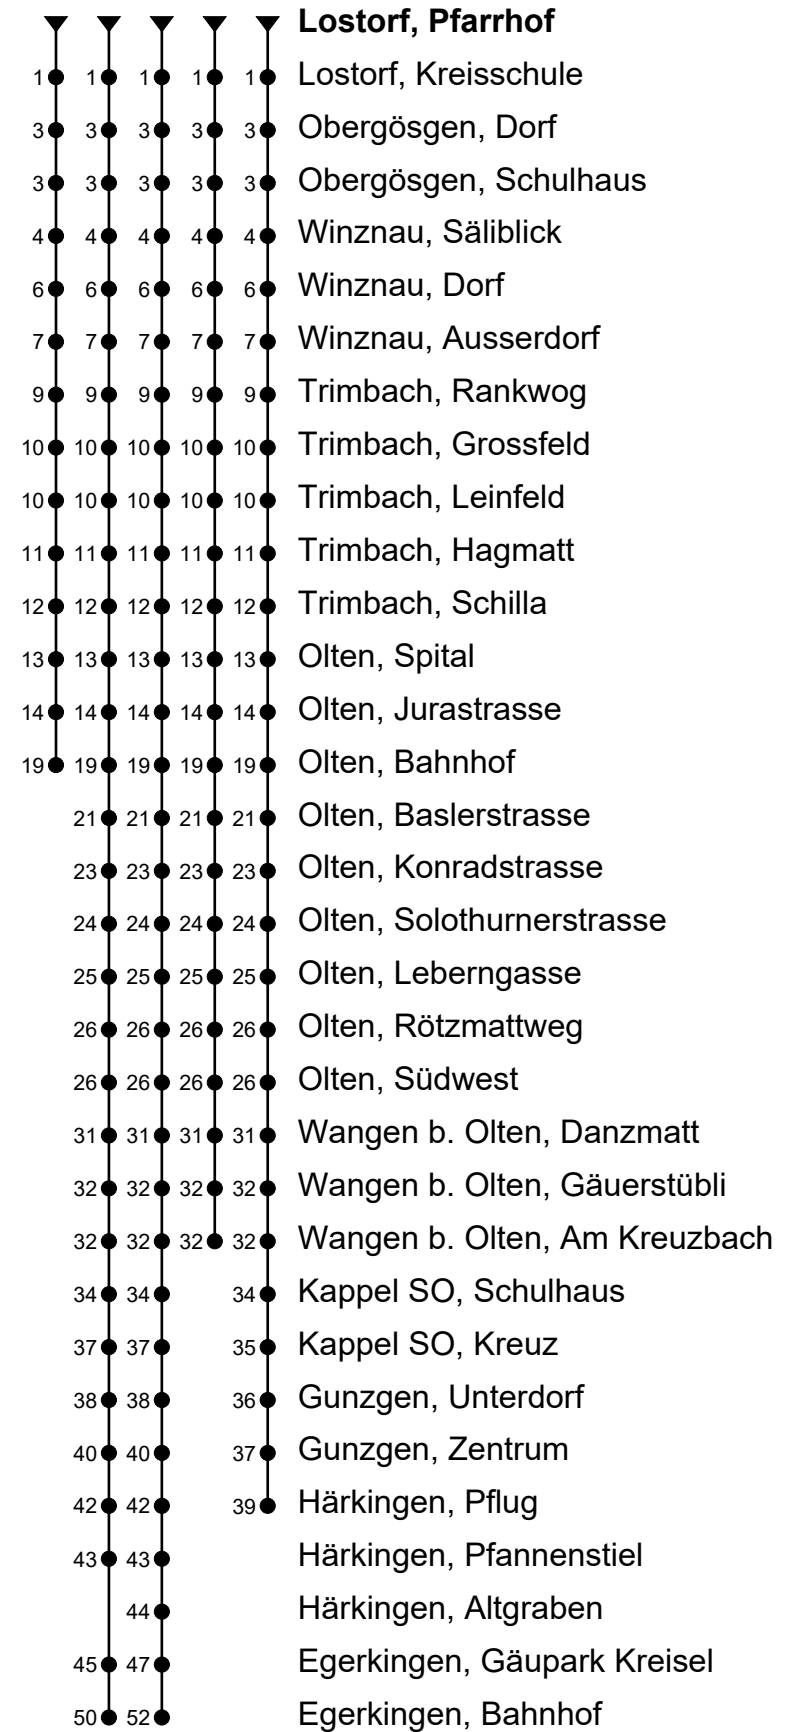

507

Lostorf, Pfarrhof

Richtung Trimbach, Olten Bhf, Südwest, Härkingen, Egerkingen

① ② ③ ④ Gültig von 11.12.2022 bis 09.12.2023

🕒	Montag - Freitag	Samstag	Sonntag
4			
5	32 47 ^①	32	32
6	02 17 ^② 32 47 ^①	02 32	02 32
7	02 10 _A 17 ^② 32 47 ^①	02 17 ^② 32 47 ^①	02 32
8	02 17 ^② 32 47 ^①	02 17 ^② 32 47 ^①	02 32
9	02 17 ^② 32 47 ^①	02 17 ^② 32 47 ^①	02 32
10	02 17 ^② 32 47 ^①	02 17 ^② 32 47 ^①	02 32
11	02 17 ^② 32 47 ^①	02 17 ^② 32 47 ^①	02 32
12	02 17 ^② 32 47 ^①	02 17 ^② 32 47 ^①	02 32
13	02 17 ^② 32 47 ^①	02 17 ^② 32 47 ^①	02 32
14	02 17 ^② 32 47 ^①	02 17 ^② 32 47 ^①	02 32
15	02 17 ^② 32 47 ^①	02 17 ^② 32 47 ^①	02 32
16	02 17 ^② 32 47 ^①	02 17 ^② 32 47 ^①	02 32
17	02 17 ^② 32 47 ^①	02 17 ^② 32 47 ^④	02 32
18	02 17 ^② 32 47 ^①	02 17 ^④ 32	02 32
19	02 17 ^③ 32	02 32	02 32
20	02 32	02 32	02 32
21	02 32	02 32	02 32
22	02 32	02 32	02 32
23	02 32	02 32	02 32
0	02	02	02
1			
2			
3			

Fahrzeit in Minuten

Anmerkungen:

Als Sonntage gelten: 25. und 26. Dezember, 1. und 2. Januar, Karfreitag, Ostermontag, Auffahrt, Pfingstmontag und 1. August.

A = Nur zu Schulzeiten