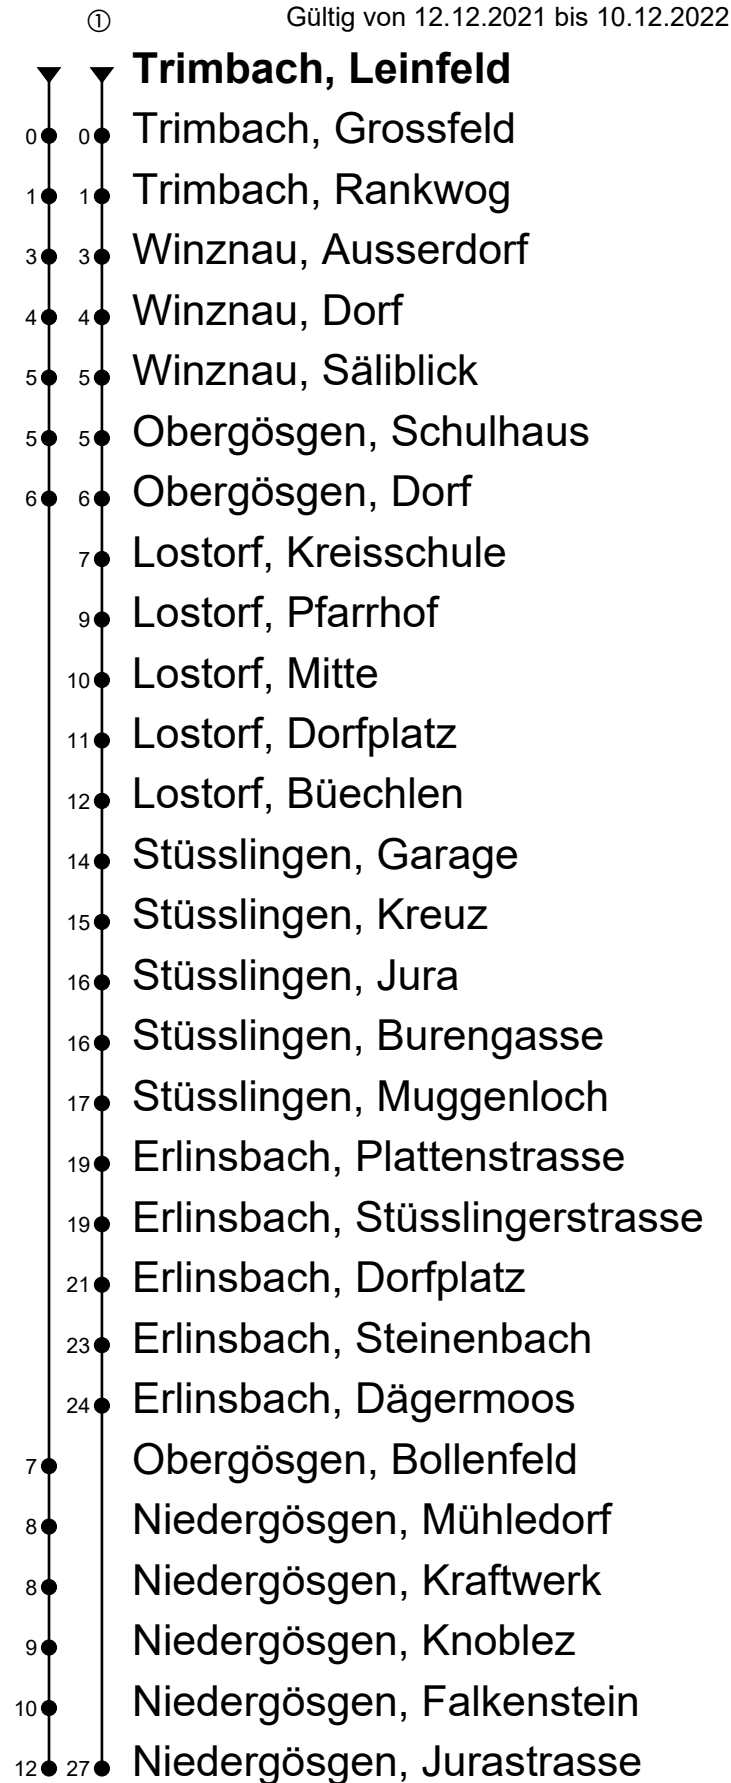

Trimbach, Leinfeld

# Richtung Trimbach, Obergösgen, Niedergösgen Jurastrasse

**BUS** BETRIEB  
**OLTEN GÖSGEN GÄU**  
4612 Wangen b. Olten • www.bogg.ch  
Telefon: 062 207 10 40 • info@bogg.ch

Gültig von 12.12.2021 bis 10.12.2022

🕒	Montag - Freitag	Samstag
22		
23		
0	42 <sub>A</sub>	42 <sub>N</sub>
1	42 <sub>A</sub>	42 <sub>N</sub>
2	42 <sub>A</sub> <sup>①</sup>	42 <sub>N</sub> <sup>①</sup>
3		
4		

**A** = Verkehrt in den Nächten Freitag/Samstag. Keine Fahrten in den Nächten vom 24./25. Dezember 2021 und 15./16. April 2022.

**N** = Verkehrt in den Nächten Samstag/Sonntag. Keine Fahrten in der Nacht vom 25./26. Dezember 2021 und 01./02. Januar 2022

Fahrzeit  
in Minuten