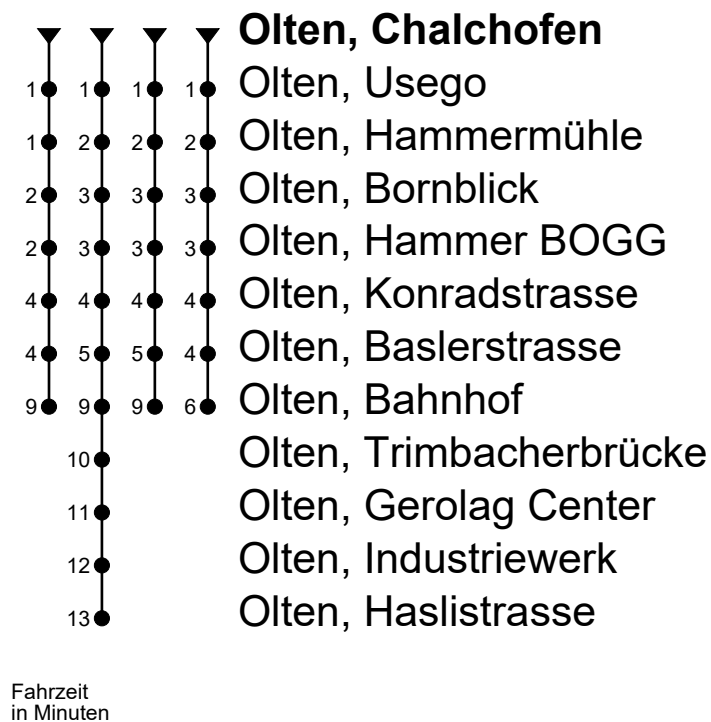

505

Olten, Chalchofen

Richtung Olten Bhf, Haslistrasse

BUS **BETRIEB**
OLTEN GÖSGEN GÄU
 4612 Wangen b. Olten • www.bogg.ch
 Telefon: 062 207 10 40 • info@bogg.ch

① ② ③ Gültig von 12.12.2021 bis 10.12.2022

🕒	Montag - Freitag	Samstag	Sonntag
4			
5	15 25 ^① 45 ^② 55 ^①	45 ^②	15 ^③ 45
6	25 ^① 55 ^①	25 ^② 55 ^②	15 45
7	25 ^① 55 ^①	25 ^② 55 ^②	15 45
8	25 ^① 55 ^①	25 ^② 55 ^②	15 45
9	25 ^① 55 ^①	25 ^② 55 ^②	15 45
10	25 ^① 55 ^①	25 ^② 55 ^②	15 45
11	25 ^① 55 ^①	25 ^② 55 ^②	15 45
12	25 ^① 55 ^①	25 ^② 55 ^②	15 45
13	25 ^① 55 ^①	25 ^② 55 ^②	15 45
14	25 ^① 55 ^①	25 ^② 55 ^②	25 55
15	25 ^① 55 ^①	25 ^② 55 ^②	25 55
16	25 ^① 55 ^①	25 ^② 55 ^②	25 55
17	25 ^① 55 ^①	26 ^② 55 ^②	25 55
18	25 ^① 55 ^①	25 ^② 55 ^②	25 55
19	25 ^① 55 ^①	26 ^② 50	25 50
20	20 50	20 50	20 50
21	20 50	20 50	20 50
22	20 50	20 50	20 50
23	20 54	20 54	20 54
0			
1	29 _A	29 _B	
2	39 _A	39 _B	
3			

Anmerkungen:

Freitag, 24. Dezember 2021 und Freitag, 31. Dezember 2021 gilt Samstagsfahrplan.

Als Sonntage gelten: 25. und 26. Dezember, 1. und 2. Januar, Karfreitag, Ostermontag, Auffahrt, Pfingstmontag und 1. August.

A = Verkehrt in den Nächten Freitag/Samstag. Keine Fahrten in den Nächten vom 24./25. Dezember 2021 und 15./16. April 2022.

B = Verkehrt in den Nächten Samstag/Sonntag. Keine Fahrten in der Nacht vom 25./26. Dezember und 01./02. Januar 2022