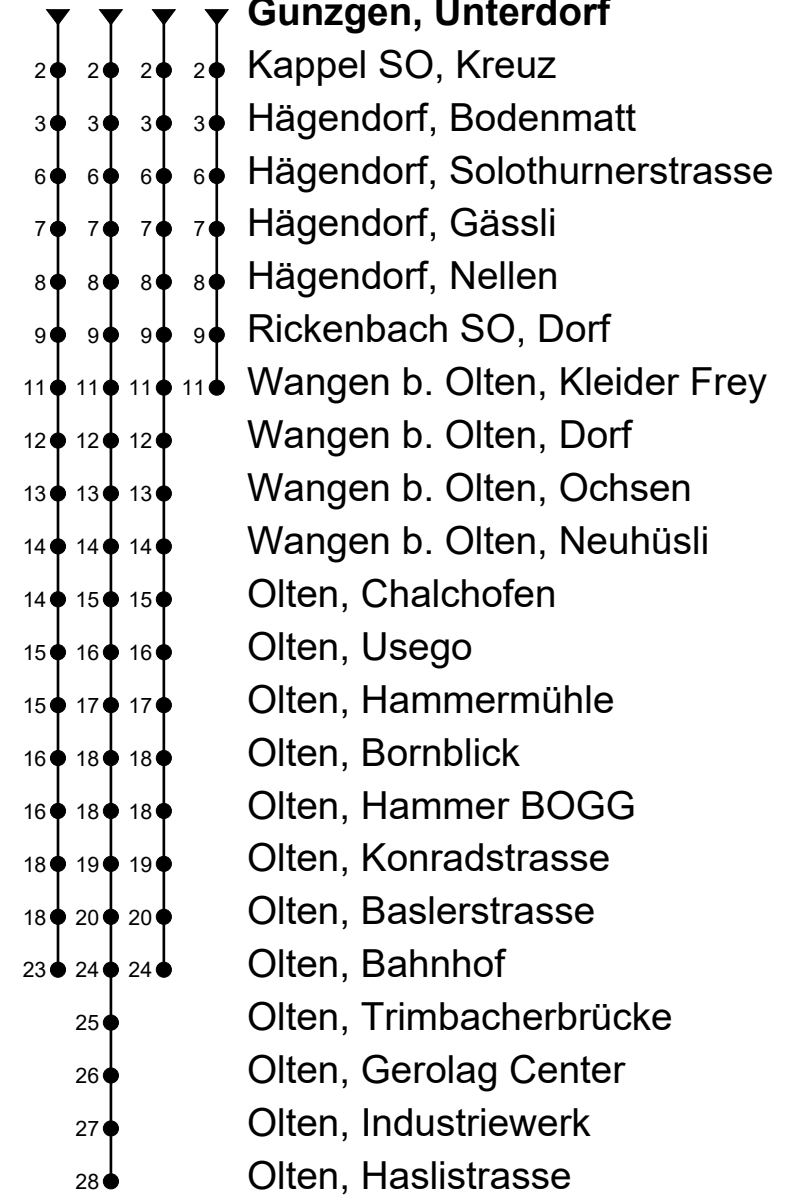

505

Gunzgen, Unterdorf

Richtung Hägendorf, Olten Bhf, Haslistrasse

BUS BETRIEB
OLTEN GÖSGEN GÄU
4612 Wangen b. Olten • www.bogg.ch
Telefon: 062 207 10 40 • info@bogg.ch

① ② ③ Gültig von 12.12.2021 bis 10.12.2022

🕒	Montag - Freitag	Samstag	Sonntag
4			
5	30^②	30^②	30
6	10^① 40^①	10^② 40^②	00 30
7	10^① 40^①	10^② 40^②	00 30
8	10^① 40^①	10^② 40^②	00 30
9	10^① 40^①	10^② 40^②	00 30
10	10^① 40^①	10^② 40^②	00 30
11	10^① 40^①	10^② 40^②	00 30
12	10^① 40^①	10^② 40^②	00 30
13	10^① 40^①	10^② 40^②	00 30
14	10^① 40^①	10^② 40^②	10 40
15	10^① 40^①	10^② 40^②	10 40
16	10^① 40^①	10^② 40^②	10 40
17	10^① 40^①	11^② 40^②	10 40
18	10^① 40^①	10^② 40^②	10 40
19	10^① 40^①	11^② 36	10 36
20	06 36	06 36	06 36
21	06 36	06 36	06 36
22	06 36	06 36	06 36
23	06 40	06 40	06 40
0	10^③	10^③	
1	18_A	18_B	
2	28_A	28_B	
3			

Fahrzeit
in Minuten

Anmerkungen:

Freitag, 24. Dezember 2021 und Freitag, 31. Dezember 2021 gilt Samstagsfahrplan.

Als Sonntage gelten: 25. und 26. Dezember, 1. und 2. Januar, Karfreitag, Ostermontag, Auffahrt, Pfingstmontag und 1. August.

A = Verkehrt in den Nächten Freitag/Samstag. Keine Fahrten in den Nächten vom 24./25. Dezember 2021 und 15./16. April 2022.

B = Verkehrt in den Nächten Samstag/Sonntag. Keine Fahrten in der Nacht vom 25./26. Dezember und 01./02. Januar 2022