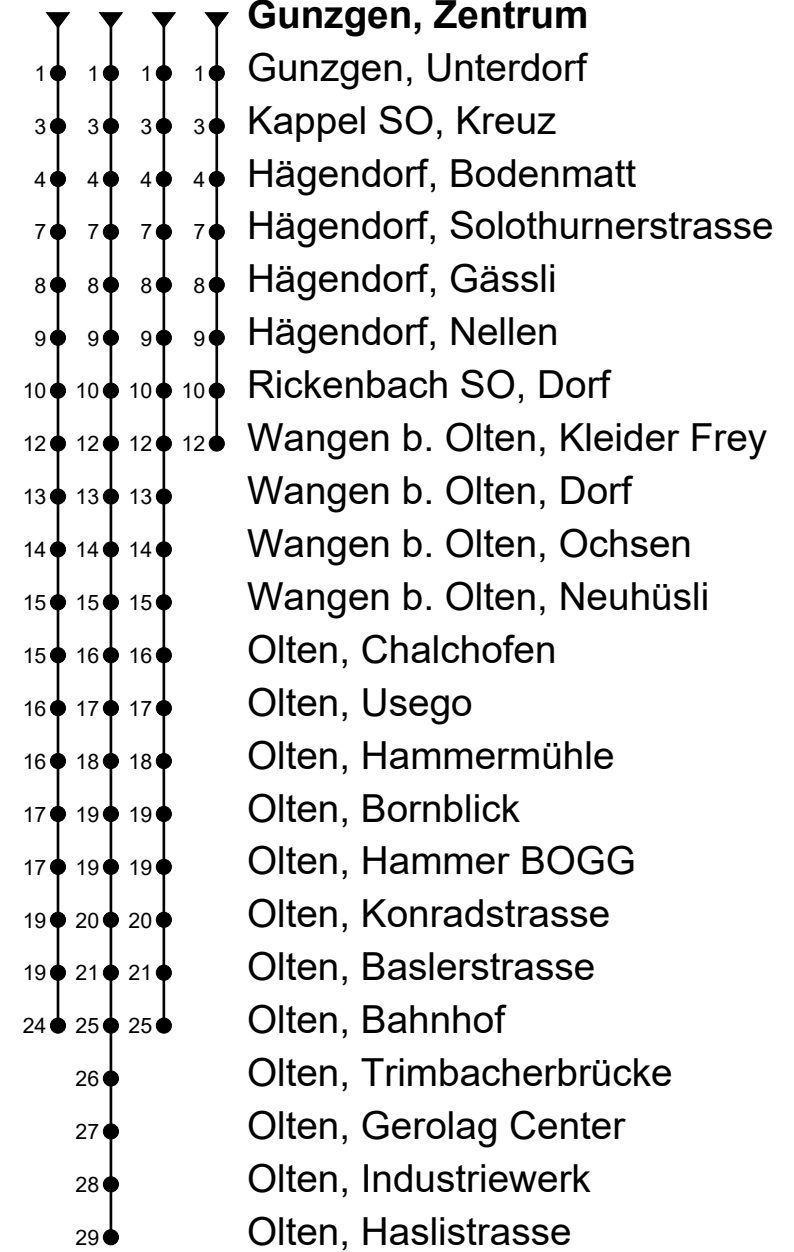

505

Gunzgen, Zentrum

Richtung Hägendorf, Olten Bhf, Haslistrasse

BUS BETRIEB
OLTEN GÖSGEN GÄU
4612 Wangen b. Olten • www.bogg.ch
Telefon: 062 207 10 40 • info@bogg.ch

① ② ③ Gültig von 12.12.2021 bis 10.12.2022

🕒	Montag - Freitag	Samstag	Sonntag
4			
5	29^②	29^②	29 59
6	09^① 39^①	09^② 39^②	29 59
7	09^① 39^①	09^② 39^②	29 59
8	09^① 39^①	09^② 39^②	29 59
9	09^① 39^①	09^② 39^②	29 59
10	09^① 39^①	09^② 39^②	29 59
11	09^① 39^①	09^② 39^②	29 59
12	09^① 39^①	09^② 39^②	29 59
13	09^① 39^①	09^② 39^②	29
14	09^① 39^①	09^② 39^②	09 39
15	09^① 39^①	09^② 39^②	09 39
16	09^① 39^①	09^② 39^②	09 39
17	09^① 39^①	10^② 39^②	09 39
18	09^① 39^①	09^② 39^②	09 39
19	09^① 39^①	10^② 35	09 35
20	05 35	05 35	05 35
21	05 35	05 35	05 35
22	05 35	05 35	05 35
23	05 39	05 39	05 39
0	09^③	09^③	
1	17_A	17_B	
2	27_A	27_B	
3			

Fahrzeit
in Minuten

Anmerkungen:

Freitag, 24. Dezember 2021 und Freitag, 31. Dezember 2021 gilt Samstagsfahrplan.

Als Sonntage gelten: 25. und 26. Dezember, 1. und 2. Januar, Karfreitag, Ostermontag, Auffahrt, Pfingstmontag und 1. August.

A = Verkehrt in den Nächten Freitag/Samstag. Keine Fahrten in den Nächten vom 24./25. Dezember 2021 und 15./16. April 2022.

B = Verkehrt in den Nächten Samstag/Sonntag. Keine Fahrten in der Nacht vom 25./26. Dezember und 01./02. Januar 2022