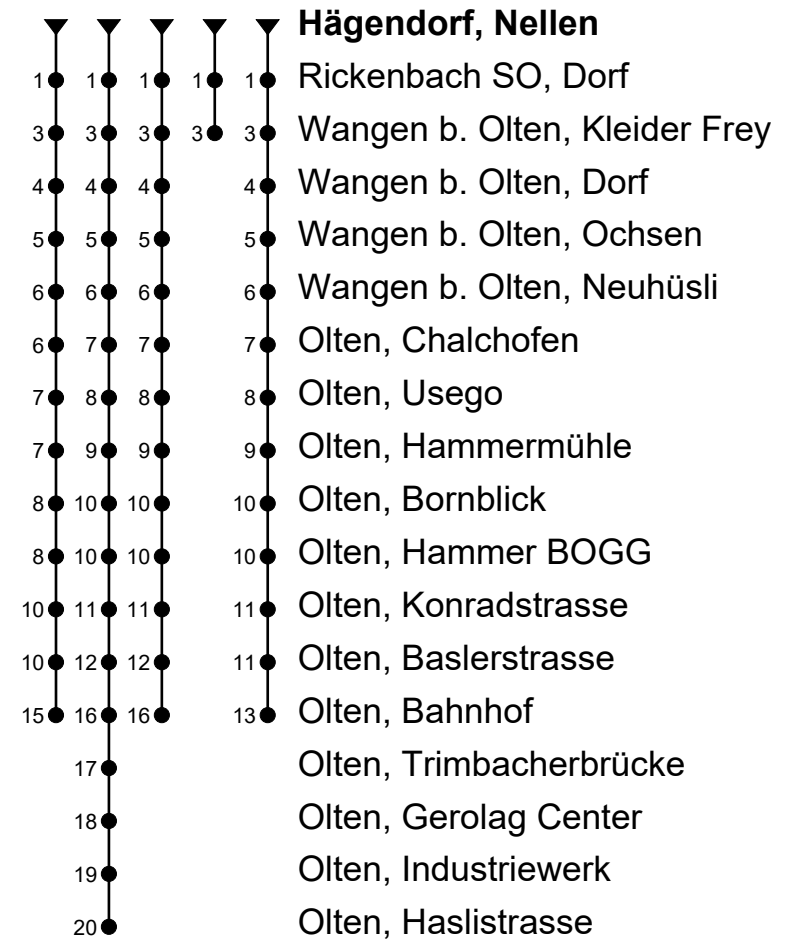

505

Hägendorf, Nellen

Richtung Olten Bhf, Haslistrasse

BUS BETRIEB
OLTEN GÖSGEN GÄU
4612 Wangen b. Olten • www.bogg.ch
Telefon: 062 207 10 40 • info@bogg.ch

① ② ③ ④ Gültig von 12.12.2021 bis 10.12.2022

🕒	Montag - Freitag	Samstag	Sonntag
4			
5	38 ^②	38 ^②	08 ^④ 38
6	18 ^① 48 ^①	18 ^② 48 ^②	08 38
7	18 ^① 48 ^①	18 ^② 48 ^②	08 38
8	18 ^① 48 ^①	18 ^② 48 ^②	08 38
9	18 ^① 48 ^①	18 ^② 48 ^②	08 38
10	18 ^① 48 ^①	18 ^② 48 ^②	08 38
11	18 ^① 48 ^①	18 ^② 48 ^②	08 38
12	18 ^① 48 ^①	18 ^② 48 ^②	08 38
13	18 ^① 48 ^①	18 ^② 48 ^②	08 38
14	18 ^① 48 ^①	18 ^② 48 ^②	18 48
15	18 ^① 48 ^①	18 ^② 48 ^②	18 48
16	18 ^① 48 ^①	18 ^② 48 ^②	18 48
17	18 ^① 48 ^①	19 ^② 48 ^②	18 48
18	18 ^① 48 ^①	18 ^② 48 ^②	18 48
19	18 ^① 48 ^①	19 ^② 44	18 44
20	14 44	14 44	14 44
21	14 44	14 44	14 44
22	14 44	14 44	14 44
23	14 48	14 48	14 48
0	18 ^③	18 ^③	
1	23 _A	23 _B	
2	33 _A	33 _B	
3			

Fahrzeit
in Minuten

Anmerkungen:

Freitag, 24. Dezember 2021 und Freitag, 31. Dezember 2021 gilt Samstagsfahrplan.

Als Sonntage gelten: 25. und 26. Dezember, 1. und 2. Januar, Karfreitag, Ostermontag, Auffahrt, Pfingstmontag und 1. August.

A = Verkehrt in den Nächten Freitag/Samstag. Keine Fahrten in den Nächten vom 24./25. Dezember 2021 und 15./16. April 2022.

B = Verkehrt in den Nächten Samstag/Sonntag. Keine Fahrten in der Nacht vom 25./26. Dezember und 01./02. Januar 2022