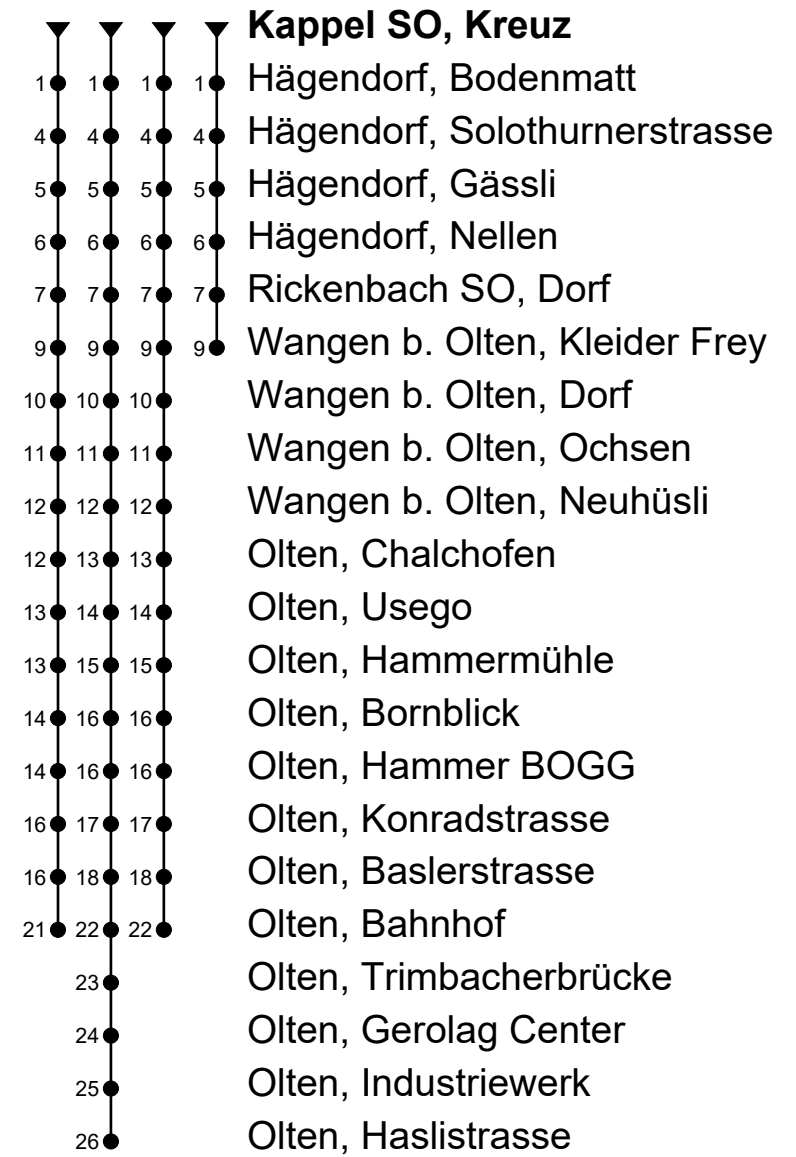

505

Kappel SO, Kreuz

Richtung Hägendorf, Olten Bhf, Haslistrasse

BUS BETRIEB
OLTEN GÖSGEN GÄU
4612 Wangen b. Olten • www.bogg.ch
Telefon: 062 207 10 40 • info@bogg.ch

① ② ③ Gültig von 12.12.2021 bis 10.12.2022

🕒	Montag - Freitag	Samstag	Sonntag
4			
5	32^②	32^②	32
6	12^① 42^①	12^② 42^②	02 32
7	12^① 42^①	12^② 42^②	02 32
8	12^① 42^①	12^② 42^②	02 32
9	12^① 42^①	12^② 42^②	02 32
10	12^① 42^①	12^② 42^②	02 32
11	12^① 42^①	12^② 42^②	02 32
12	12^① 42^①	12^② 42^②	02 32
13	12^① 42^①	12^② 42^②	02 32
14	12^① 42^①	12^② 42^②	12 42
15	12^① 42^①	12^② 42^②	12 42
16	12^① 42^①	12^② 42^②	12 42
17	12^① 42^①	13^② 42^②	12 42
18	12^① 42^①	12^② 42^②	12 42
19	12^① 42^①	13^② 38	12 38
20	08 38	08 38	08 38
21	08 38	08 38	08 38
22	08 38	08 38	08 38
23	08 42	08 42	08 42
0	12^③	12^③	
1	19_A	19_B	
2	29_A	29_B	
3			

Fahrzeit
in Minuten

Anmerkungen:

Freitag, 24. Dezember 2021 und Freitag, 31. Dezember 2021 gilt Samstagsfahrplan.

Als Sonntage gelten: 25. und 26. Dezember, 1. und 2. Januar, Karfreitag, Ostermontag, Auffahrt, Pfingstmontag und 1. August.

A = Verkehrt in den Nächten Freitag/Samstag. Keine Fahrten in den Nächten vom 24./25. Dezember 2021 und 15./16. April 2022.

B = Verkehrt in den Nächten Samstag/Sonntag. Keine Fahrten in der Nacht vom 25./26. Dezember und 01./02. Januar 2022