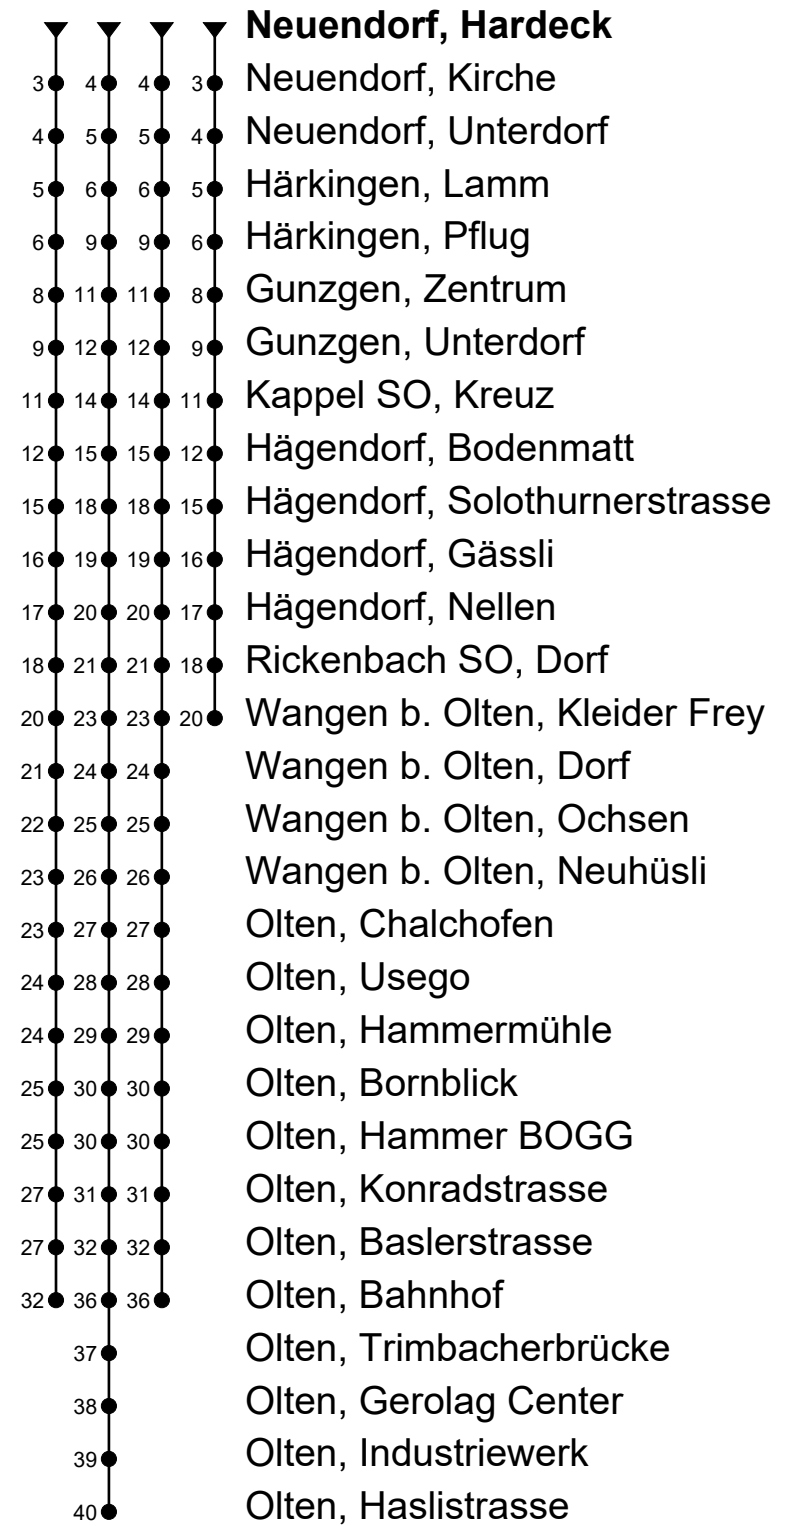

🕒	Montag - Freitag	Samstag	Sonntag
4			
5	18 ^② 58 ^①	18 ^② 58 ^②	18 48
6	28 ^① 58 ^①	28 ^② 58 ^②	18 48
7	28 ^① 58 ^①	28 ^② 58 ^②	18 48
8	28 ^① 58 ^①	28 ^② 58 ^②	18 48
9	28 ^① 58 ^①	28 ^② 58 ^②	18 48
10	28 ^① 58 ^①	28 ^② 58 ^②	18 48
11	28 ^① 58 ^①	28 ^② 58 ^②	18 48
12	28 ^① 58 ^①	28 ^② 58 ^②	18 48
13	28 ^① 58 ^①	28 ^② 58 ^②	18 58
14	28 ^① 58 ^①	28 ^② 58 ^②	28 58
15	28 ^① 58 ^①	28 ^② 58 ^②	28 58
16	28 ^① 58 ^①	28 ^② 59 ^②	28 58
17	28 ^① 58 ^①	28 ^② 58 ^②	28 58
18	28 ^① 58 ^①	28 ^② 59 ^②	28 58
19	28 ^① 57	27 57	27 57
20	27 57	27 57	27 57
21	27 57	27 57	27 57
22	27 57	27 57	27 57
23	31	31	31
0	01 ^③	01 ^③	
1	11 _A	11 _B	
2	21 _A	21 _B	
3			

Fahrzeit
in Minuten

Anmerkungen:

Freitag, 24. Dezember 2021 und Freitag, 31. Dezember 2021 gilt Samstagsfahrplan.

Als Sonntage gelten: 25. und 26. Dezember, 1. und 2. Januar, Karfreitag, Ostermontag, Auffahrt, Pfingstmontag und 1. August.

A = Verkehrt in den Nächten Freitag/Samstag. Keine Fahrten in den Nächten vom 24./25. Dezember 2021 und 15./16. April 2022.

B = Verkehrt in den Nächten Samstag/Sonntag. Keine Fahrten in der Nacht vom 25./26. Dezember und 01./02. Januar 2022