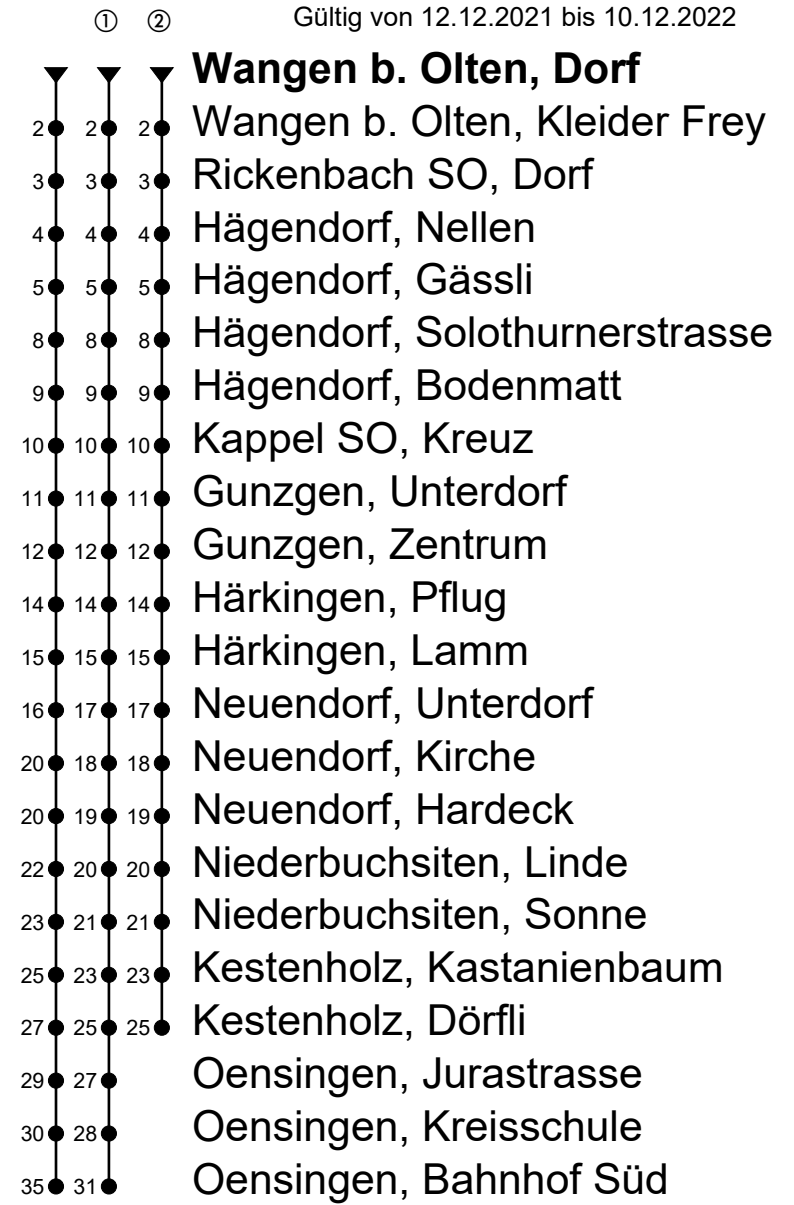

505

Wangen b. Olten, Dorf

Richtung Hägendorf, Gunzgen, Neuendorf, Oensingen Bhf Süd

BUS BETRIEB
OLTEN GÖSGEN GÄU
4612 Wangen b. Olten • www.bogg.ch
Telefon: 062 207 10 40 • info@bogg.ch

Gültig von 12.12.2021 bis 10.12.2022

Fahrzeit
in Minuten

Anmerkungen:

Freitag, 24. Dezember 2021 und Freitag, 31. Dezember 2021 gilt Samstagsfahrplan.

Als Sonntage gelten: 25. und 26. Dezember, 1. und 2. Januar, Karfreitag, Ostermontag, Auffahrt, Pfingstmontag und 1. August.

A = Verkehrt in den Nächten Freitag/Samstag. Keine Fahrten in den Nächten vom 24./25. Dezember 2021 und 15./16. April 2022.

B = Verkehrt in den Nächten Samstag/Sonntag. Keine Fahrten in der Nacht vom 25./26. Dezember und 01./02. Januar 2022