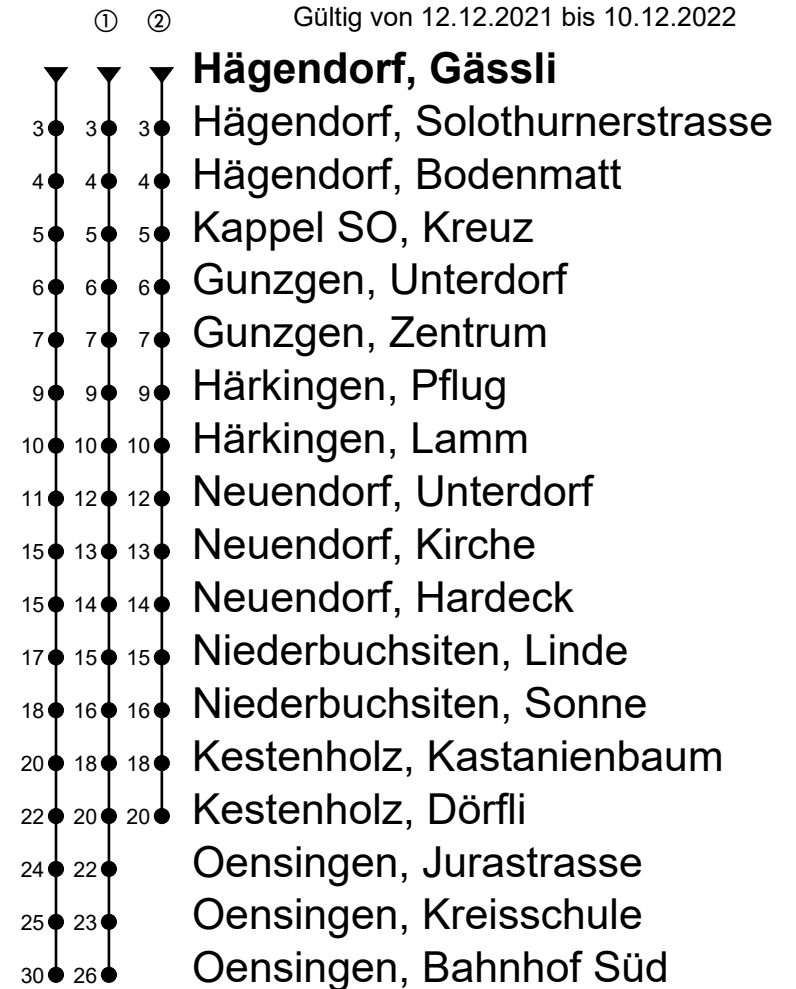

505

Hägendorf, Gässli

Richtung Gunzgen, Neuendorf, Oensingen Bhf Süd

BUS BETRIEB
OLTEN GÖSGEN GÄU
4612 Wangen b. Olten • www.bogg.ch
Telefon: 062 207 10 40 • info@bogg.ch

Gültig von 12.12.2021 bis 10.12.2022

🕒	Montag - Freitag	Samstag	Sonntag
4			
5			
6	09 39	09 39	10 ^① 40 ^①
7	09 39	09 39	10 ^① 40 ^①
8	09 39	09 39	10 ^① 40 ^①
9	09 39	09 39	10 ^① 40 ^①
10	09 39	09 39	10 ^① 40 ^①
11	09 39	09 39	10 ^① 40 ^①
12	09 39	09 39	10 ^① 40 ^①
13	09 39	09 39	21 ^① 51 ^①
14	09 39	09 39	21 ^① 51 ^①
15	09 39	09 39	21 ^① 51 ^①
16	09 39	09 39	21 ^① 51 ^①
17	09 39	09 39	21 ^① 51 ^①
18	09 39	09 39	21 ^① 51 ^①
19	09 39	09 39	21 ^① 51 ^①
20	09 39 51 ^②	09 39 ^① 51 ^②	20 ^① 50 ^①
21	21 ^① 51 ^①	21 ^① 51 ^①	20 ^① 50 ^①
22	21 ^① 51 ^①	21 ^① 51 ^①	20 ^① 50 ^①
23	21 ^① 51 ^②	21 ^① 51 ^②	20 ^② 50 ^②
0	29 ^② 51 ^② _A	29 ^② 51 ^② _B	28 ^②
1	53 ^① _A	53 ^① _B	
2			
3	03 ^① _A	03 ^① _B	

Fahrzeit
in Minuten

Anmerkungen:

Freitag, 24. Dezember 2021 und Freitag, 31. Dezember 2021 gilt Samstagsfahrplan.

Als Sonntage gelten: 25. und 26. Dezember, 1. und 2. Januar, Karfreitag, Ostermontag, Auffahrt, Pfingstmontag und 1. August.

A = Verkehrt in den Nächten Freitag/Samstag. Keine Fahrten in den Nächten vom 24./25. Dezember 2021 und 15./16. April 2022.

B = Verkehrt in den Nächten Samstag/Sonntag. Keine Fahrten in der Nacht vom 25./26. Dezember und 01./02. Januar 2022