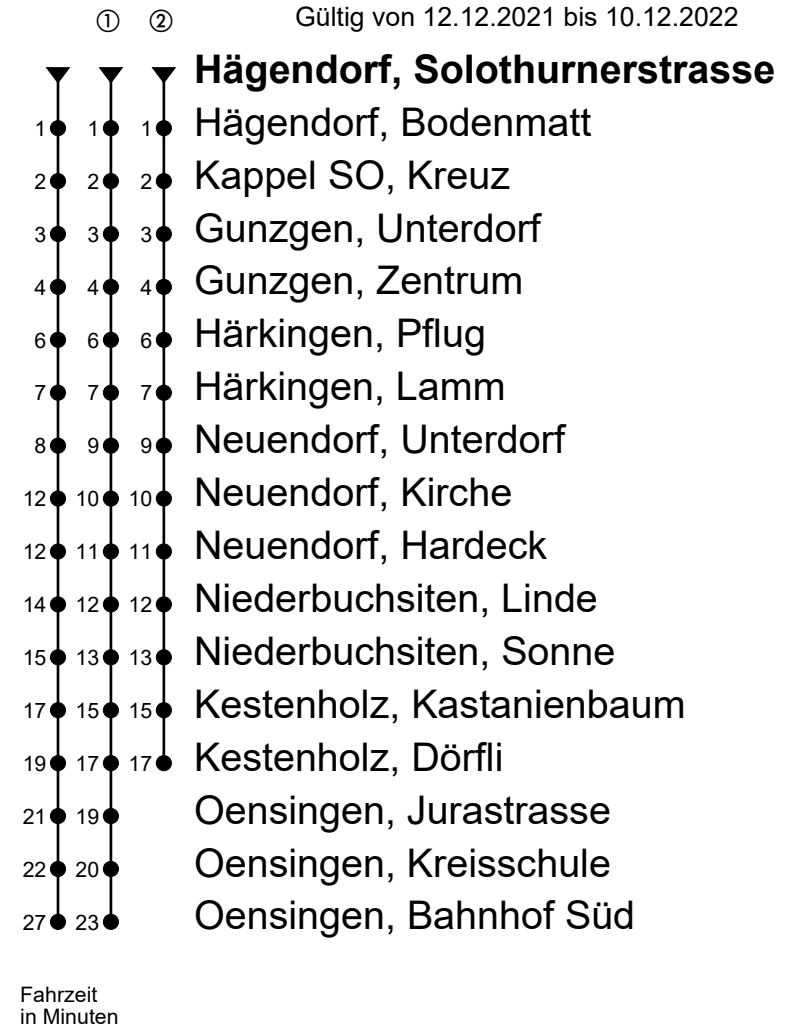

505

Hägendorf, Solothurnerstrasse

Richtung Gunzgen, Neuendorf, Oensingen Bhf Süd

BUS BETRIEB
OLTEN GÖSGEN GÄU
4612 Wangen b. Olten • www.bogg.ch
Telefon: 062 207 10 40 • info@bogg.ch

Gültig von 12.12.2021 bis 10.12.2022

🕒	Montag - Freitag	Samstag	Sonntag
4			
5			
6	12 42	12 42	11 ^① 41 ^①
7	12 42	12 42	11 ^① 41 ^①
8	12 42	12 42	11 ^① 41 ^①
9	12 42	12 42	11 ^① 41 ^①
10	12 42	12 42	11 ^① 41 ^①
11	12 42	12 42	11 ^① 41 ^①
12	12 42	12 42	11 ^① 41 ^①
13	12 42	12 42	22 ^① 52 ^①
14	12 42	12 42	22 ^① 52 ^①
15	12 42	12 42	22 ^① 52 ^①
16	12 42	12 42	22 ^① 52 ^①
17	12 42	12 42	22 ^① 52 ^①
18	12 42	12 42	22 ^① 52 ^①
19	12 42	12 42	22 ^① 52 ^①
20	12 42 54 ^②	12 40 ^① 54 ^②	23 ^① 53 ^①
21	24 ^① 54 ^①	24 ^① 54 ^①	23 ^① 53 ^①
22	24 ^① 54 ^①	24 ^① 54 ^①	23 ^① 53 ^①
23	24 ^① 54 ^②	24 ^① 54 ^②	23 ^② 53 ^②
0	32 ^② 52 ^② _A	32 ^② 52 ^② _B	31 ^②
1	54 ^① _A	54 ^① _B	
2			
3	04 ^① _A	04 ^① _B	

Anmerkungen:

Freitag, 24. Dezember 2021 und Freitag, 31. Dezember 2021 gilt Samstagsfahrplan.

Als Sonntage gelten: 25. und 26. Dezember, 1. und 2. Januar, Karfreitag, Ostermontag, Auffahrt, Pfingstmontag und 1. August.

A = Verkehrt in den Nächten Freitag/Samstag. Keine Fahrten in den Nächten vom 24./25. Dezember 2021 und 15./16. April 2022.

B = Verkehrt in den Nächten Samstag/Sonntag. Keine Fahrten in der Nacht vom 25./26. Dezember und 01./02. Januar 2022