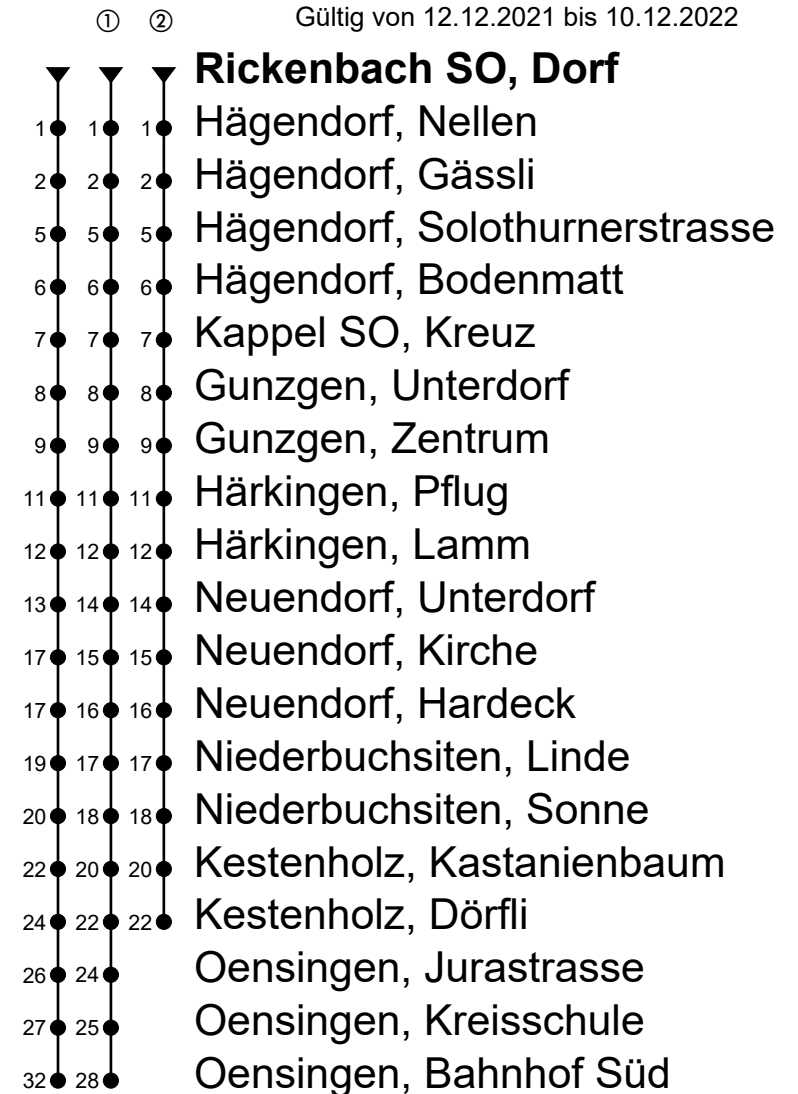

505

Rickenbach SO, Dorf

Richtung Hägendorf, Gunzgen, Neuendorf, Oensingen Bhf Süd

BUS BETRIEB
OLTEN GÖSGEN GÄU
4612 Wangen b. Olten • www.bogg.ch
Telefon: 062 207 10 40 • info@bogg.ch

Gültig von 12.12.2021 bis 10.12.2022

Anmerkungen:

Freitag, 24. Dezember 2021 und Freitag, 31. Dezember 2021 gilt Samstagsfahrplan.

Als Sonntage gelten: 25. und 26. Dezember, 1. und 2. Januar, Karfreitag, Ostermontag, Auffahrt, Pfingstmontag und 1. August.

A = Verkehrt in den Nächten Freitag/Samstag. Keine Fahrten in den Nächten vom 24./25. Dezember 2021 und 15./16. April 2022.

B = Verkehrt in den Nächten Samstag/Sonntag. Keine Fahrten in der Nacht vom 25./26. Dezember und 01./02. Januar 2022