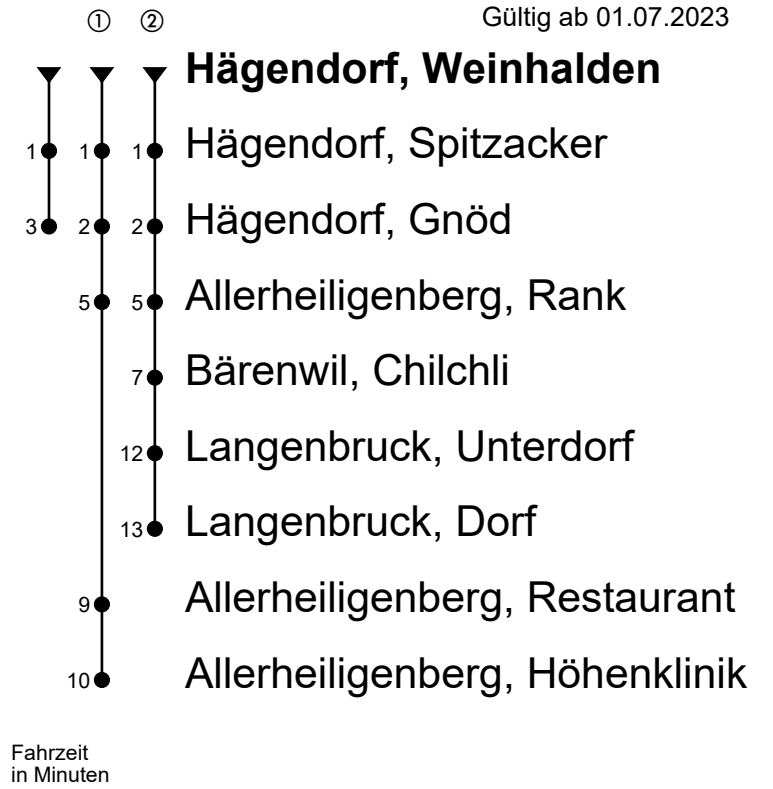

🕒	Montag - Freitag	Samstag	Sonntag
4			
5	53		
6	22 48		
7	22 48 <sup>①</sup>		
8		48 <sup>①</sup>	48 <sup>①</sup>
9		48 <sup>①</sup>	48 <sup>①</sup>
10	03 <sup>①</sup> <sub>AA</sub>	48 <sup>①</sup>	48 <sup>①</sup>
11			
12	33 <sup>①</sup> <sub>AA</sub>		
13			
14		48 <sup>①</sup>	48 <sup>①</sup>
15	22 <sup>①</sup>	48 <sup>①</sup>	48 <sup>①</sup>
16	22 48	48 <sup>②</sup> <sub>B</sub>	48 <sup>②</sup> <sub>B</sub>
17	22 48		
18	22 48		
19	18 <sup>①</sup>		
20			
21			
22			
23			
0			
1			
2			
3			

**Anmerkungen:**

Als Sonntage gelten: 25. und 26. Dezember, 1. und 2. Januar, Karfreitag, Ostermontag, Auffahrt, Pfingstmontag und 1. August. Für Gruppen ab 10 Personen ist eine Platzreservierung erforderlich.

**A** = Diese Kurse fahren nur am Dienstag und Donnerstag

**B** = Fährt nur vom 01.Mai bis 01.November