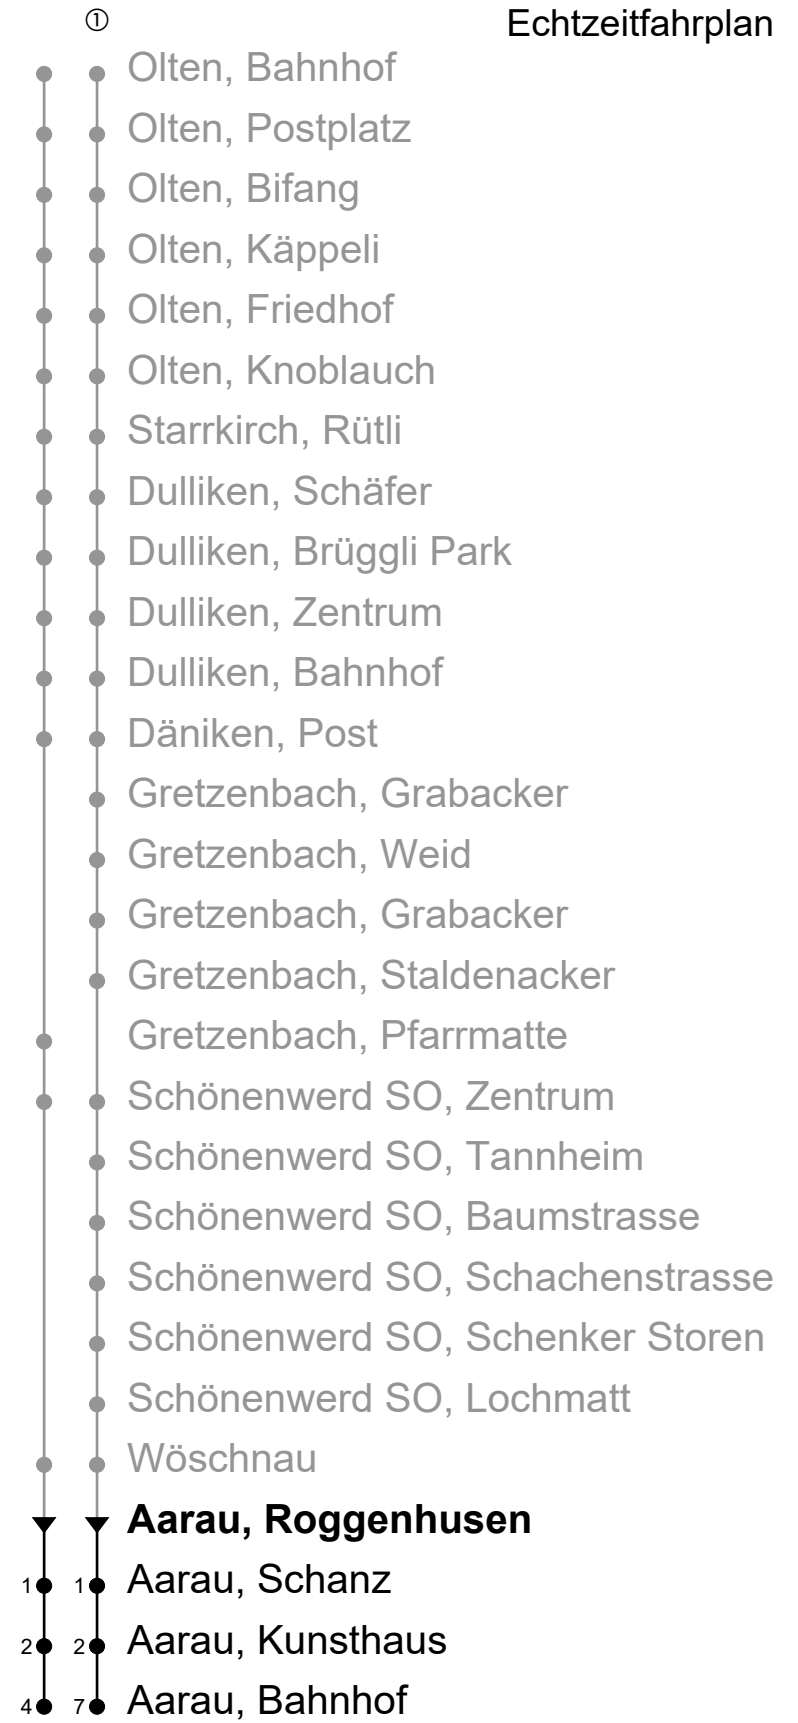

Aarau, Roggenhusen

Aarau, Bahnhof

Echtzeitfahrplan

Gültig von 10.12.2023 bis 14.12.2024

🕒	Freitag	Samstag
22		
23		
0		
1	11 <sup>①</sup>	11 <sup>①</sup>
2	03 55	03 55
3		
4		

**Anmerkungen:**

**An Heiligabend und Weihnachten verkehren keine Nachtbusse**

**An Silvester, Gründonnerstag, Mittwoch vor Auffahrt sowie am 31. Juli verkehren ebenfalls Nachtbusse**

Fahrzeit  
in Minuten