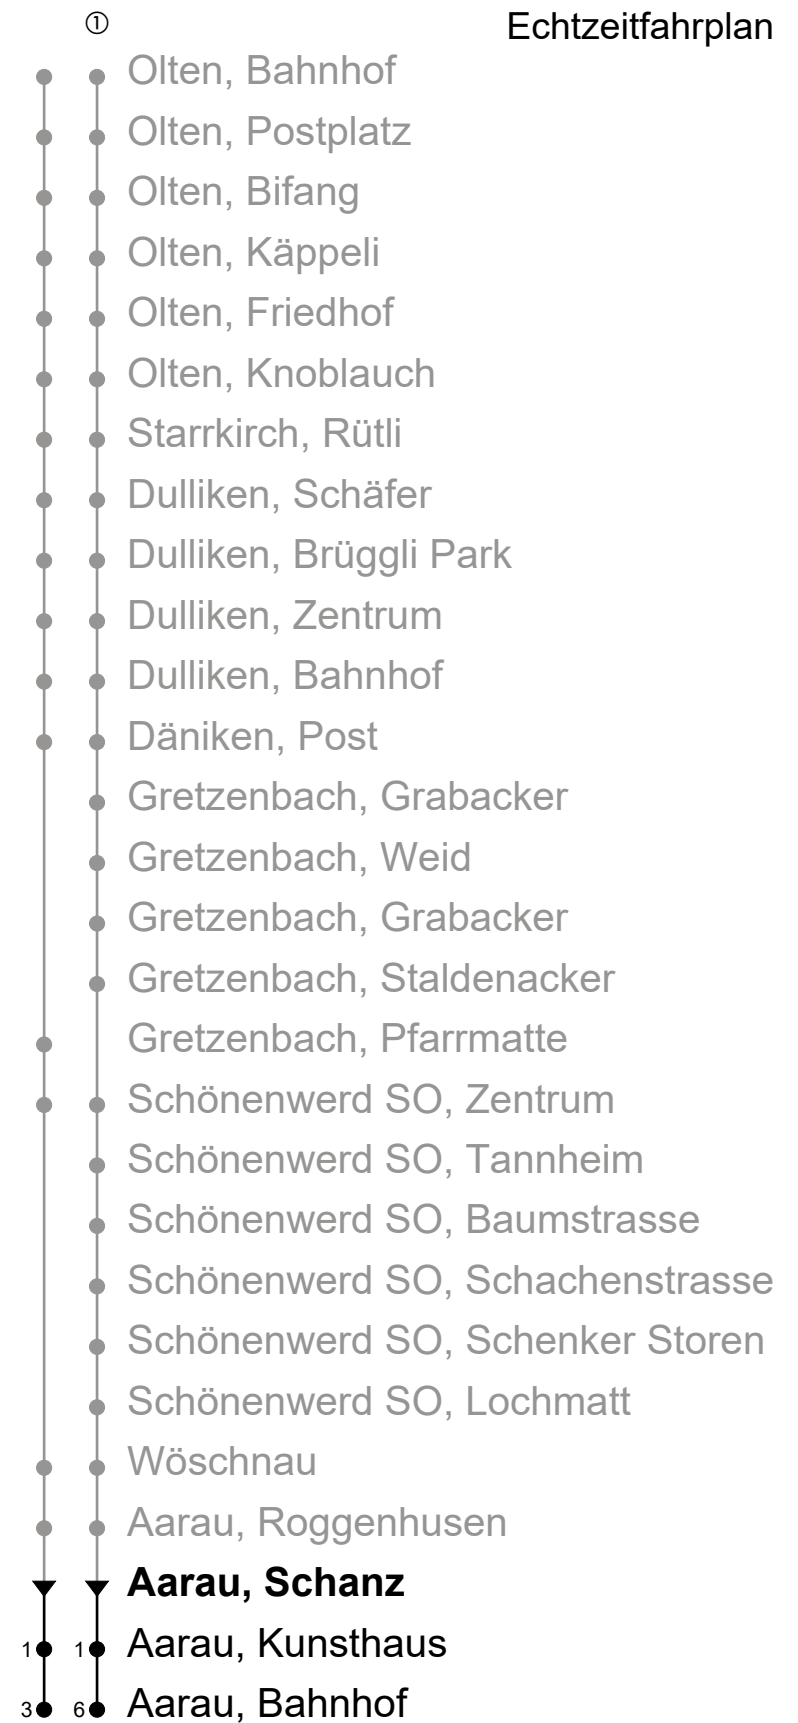

Aarau, Schanz

Aarau, Bahnhof

Echtzeitfahrplan

Gültig von 10.12.2023 bis 14.12.2024

🕒	Freitag	Samstag
22		
23		
0		
1	12 ^①	12 ^①
2	04 56	04 56
3		
4		

Anmerkungen:

An Heiligabend und Weihnachten verkehren keine Nachtbusse

An Silvester, Gründonnerstag, Mittwoch vor Auffahrt sowie am 31. Juli verkehren ebenfalls Nachtbusse

Fahrzeit
in Minuten