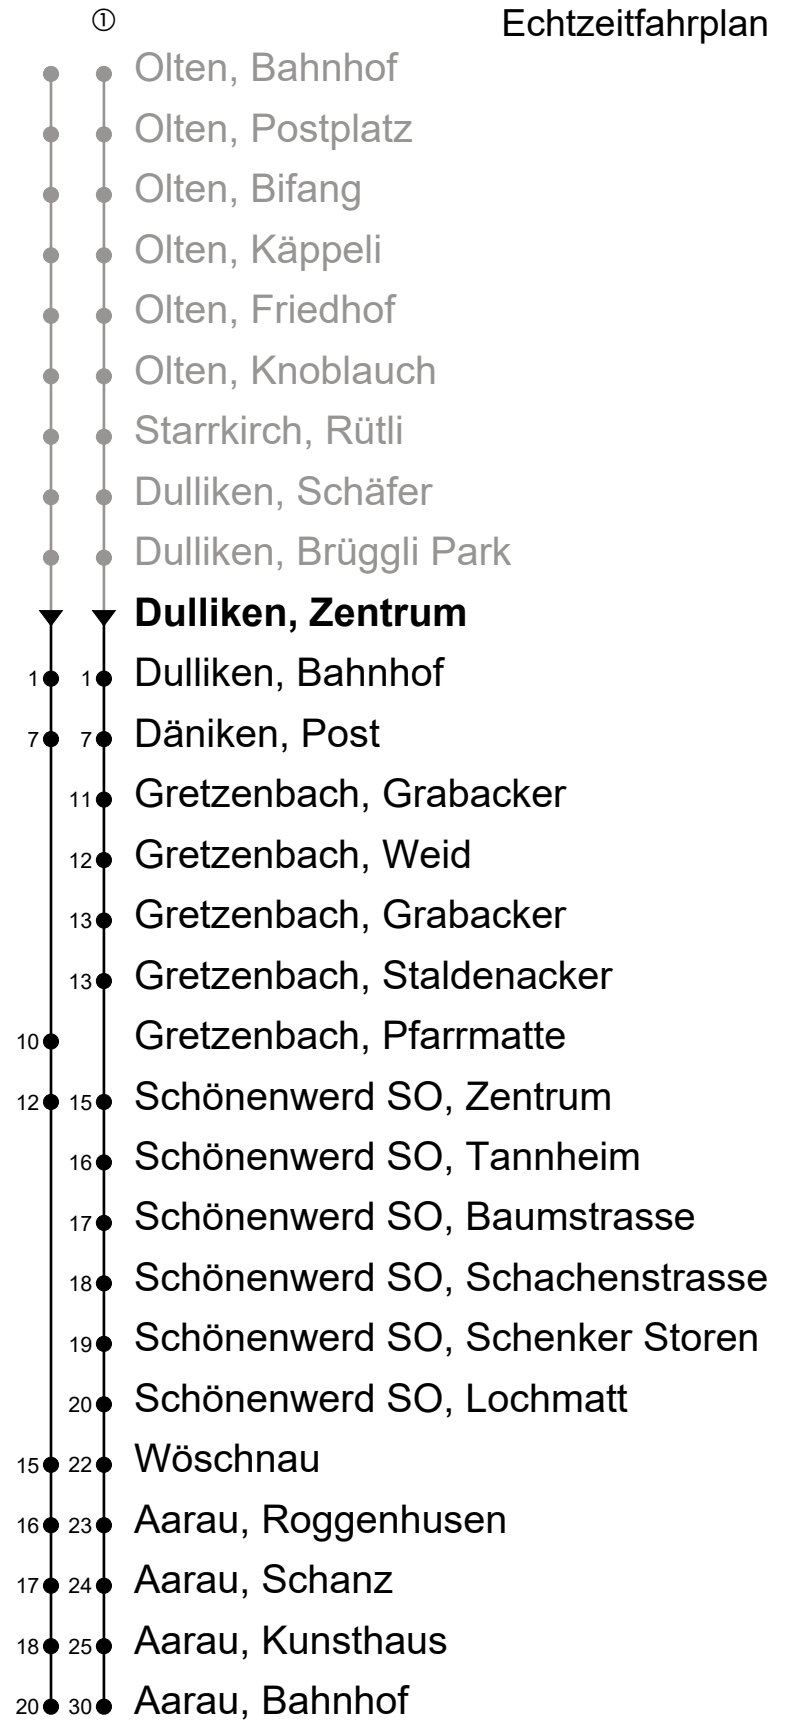

Dulliken, Zentrum

Richtung Däniken, Schönenwerd, Aarau

Echtzeitfahrplan

Gültig von 10.12.2023 bis 14.12.2024

🕒	Freitag	Samstag
22		
23		
0	47 ^①	47 ^①
1	47	47
2	39	39
3		
4		

Anmerkungen:

An Heiligabend und Weihnachten verkehren keine Nachtbusse

An Silvester, Gründonnerstag, Mittwoch vor Auffahrt sowie am 31. Juli verkehren ebenfalls Nachtbusse

Fahrzeit
in Minuten