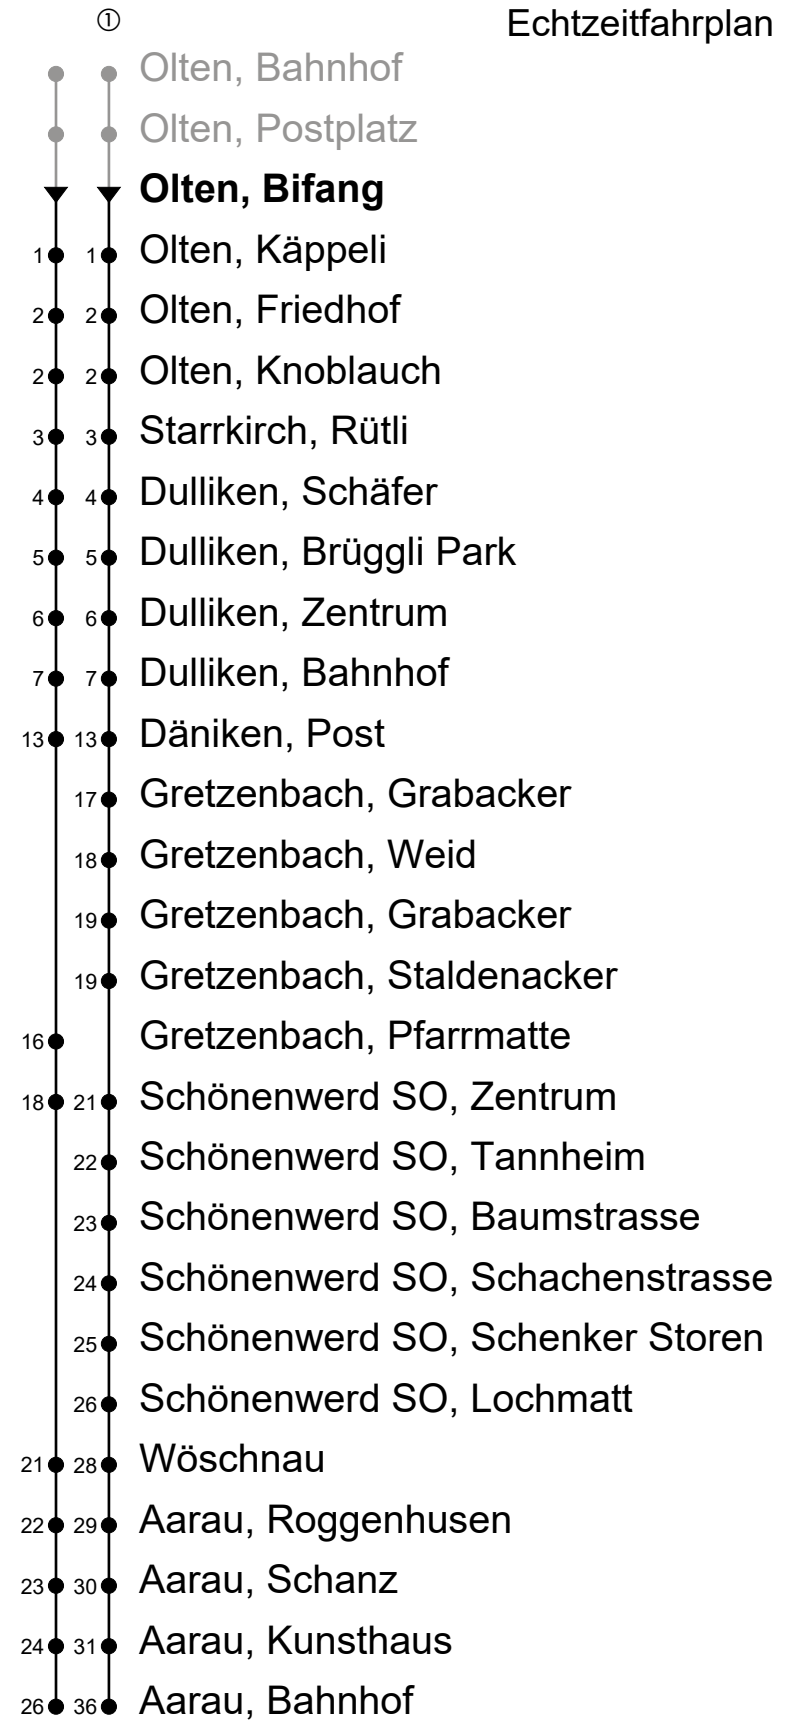

Olten, Bifang

Richtung Dulliken, Schönenwerd, Aarau

Echtzeitfahrplan

Gültig von 10.12.2023 bis 14.12.2024

🕒	Freitag	Samstag
22		
23		
0	41 <sup>①</sup>	41 <sup>①</sup>
1	41	41
2	33	33
3		
4		

**Anmerkungen:**

**An Heiligabend und Weihnachten verkehren keine Nachtbusse**

**An Silvester, Gründonnerstag, Mittwoch vor Auffahrt sowie am 31. Juli verkehren ebenfalls Nachtbusse**

Fahrzeit  
in Minuten