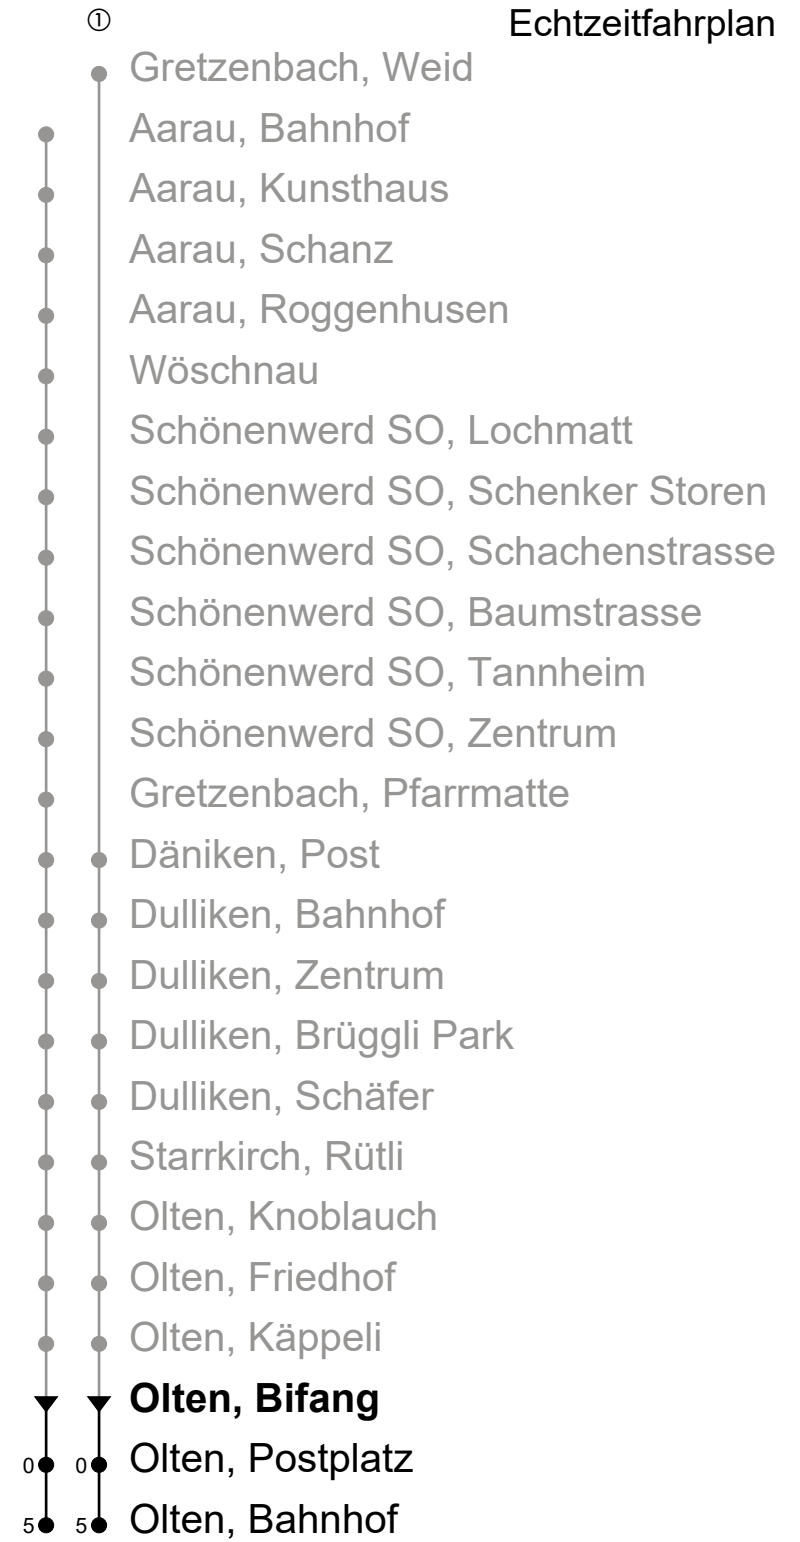

Olten, Bifang

Richtung Olten Bahnhof

Gültig von 10.12.2023 bis 14.12.2024

| 🕒 | Freitag | Samstag |
|----|-----------------|-----------------|
| 22 | | |
| 23 | | |
| 0 | | |
| 1 | 23 ^① | 23 ^① |
| 2 | 15 | 15 |
| 3 | 35 | 35 |
| 4 | | |

Anmerkungen:

An Heiligabend und Weihnachten verkehren keine Nachtbusse

An Silvester, Gründonnerstag, Mittwoch vor Auffahrt sowie am 31. Juli verkehren ebenfalls Nachtbusse

Echtzeitfahrplan

Fahrzeit
in Minuten