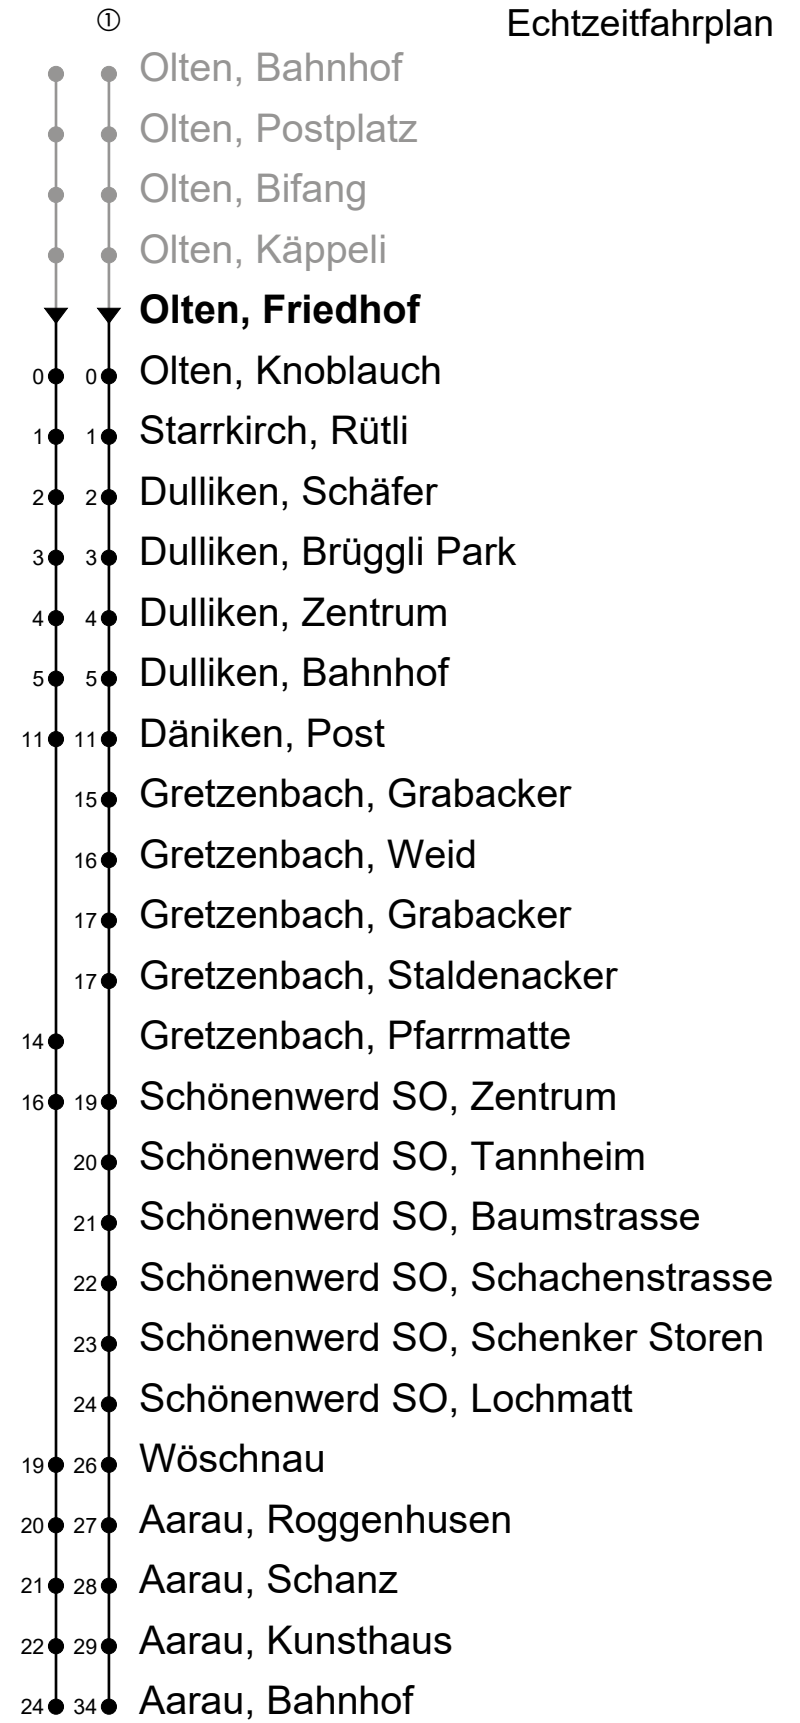

Olten, Friedhof

Richtung Dulliken, Schönenwerd, Aarau

Echtzeitfahrplan

Gültig von 10.12.2023 bis 14.12.2024

🕒	Freitag	Samstag
22		
23		
0	43 ^①	43 ^①
1	43	43
2	35	35
3		
4		

Anmerkungen:

An Heiligabend und Weihnachten verkehren keine Nachtbusse

An Silvester, Gründonnerstag, Mittwoch vor Auffahrt sowie am 31. Juli verkehren ebenfalls Nachtbusse

Fahrzeit
in Minuten