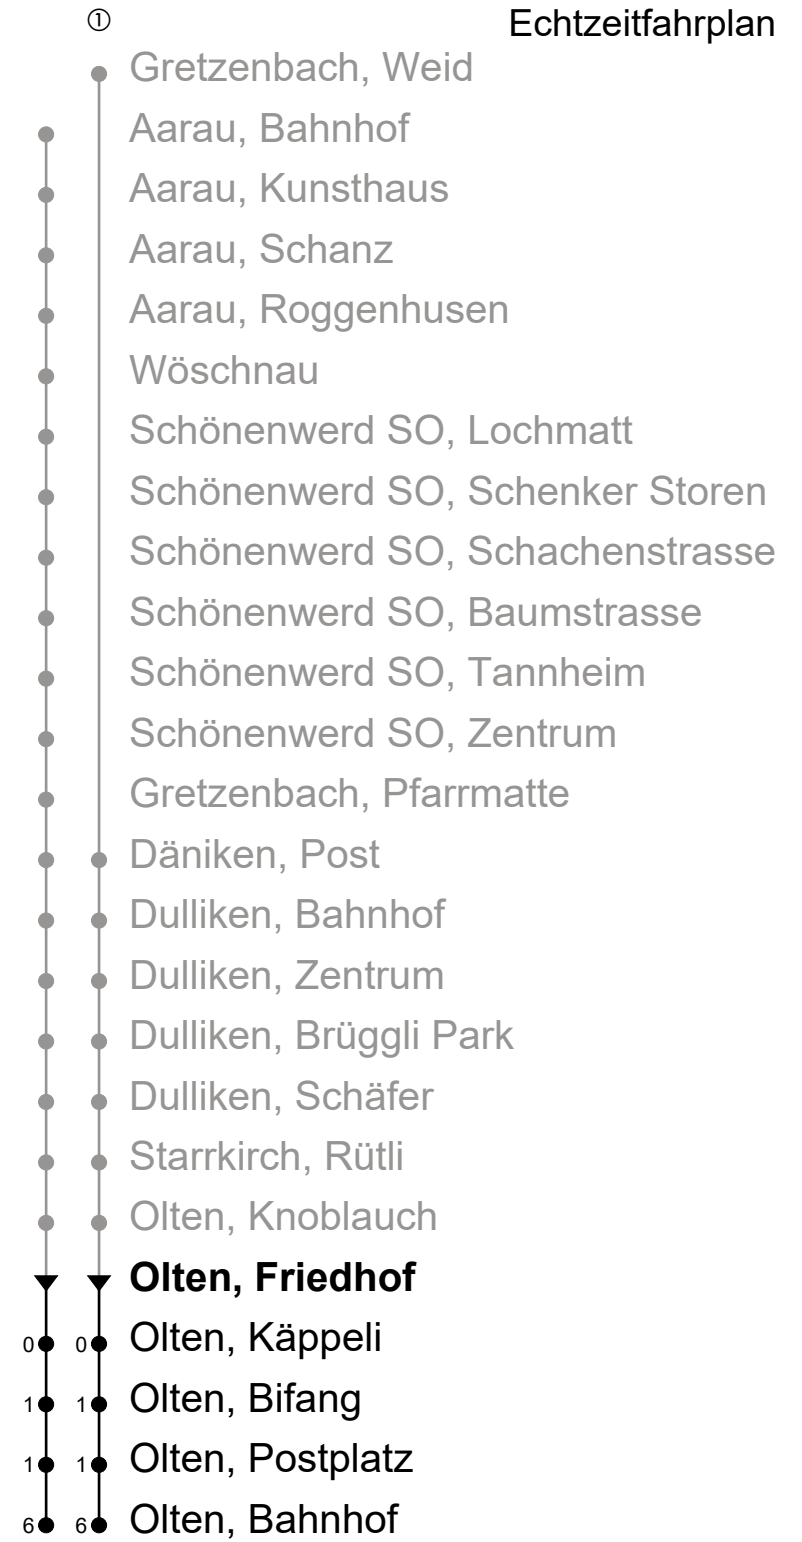

Olten, Friedhof

# Richtung Olten Bahnhof

Echtzeitfahrplan

Gültig von 10.12.2023 bis 14.12.2024

🕒	Freitag	Samstag
22		
23		
0		
1	22 <sup>①</sup>	22 <sup>①</sup>
2	14	14
3	34	34
4		

### Anmerkungen:

**An Heiligabend und Weihnachten verkehren keine Nachtbusse**

**An Silvester, Gründonnerstag, Mittwoch vor Auffahrt sowie am 31. Juli verkehren ebenfalls Nachtbusse**

Fahrzeit  
in Minuten