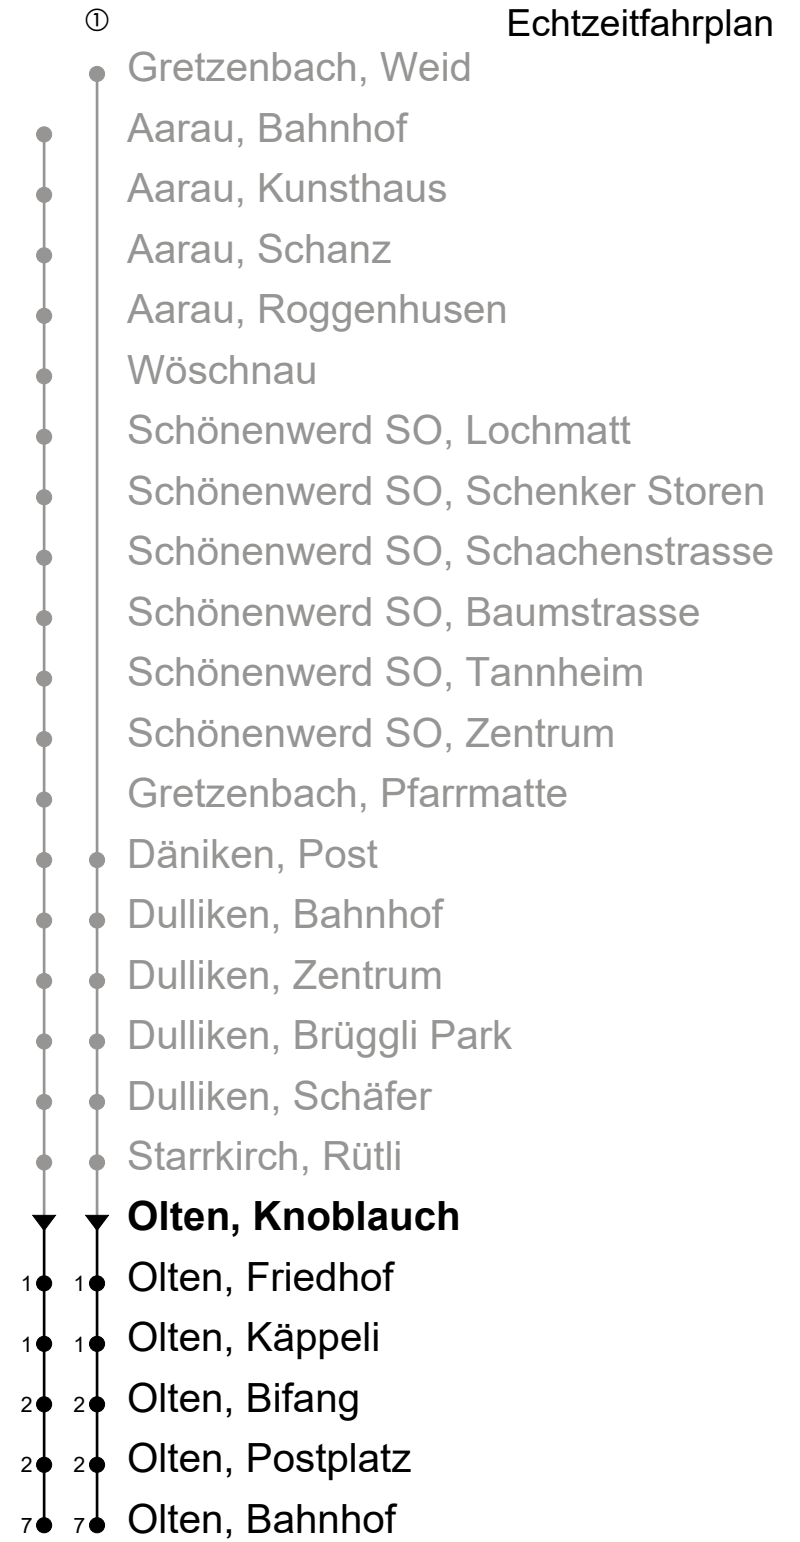

Olten, Knoblauch

# Richtung Olten Bahnhof

Echtzeitfahrplan

Gültig von 10.12.2023 bis 14.12.2024

| 🕒  | Freitag         | Samstag         |
|----|-----------------|-----------------|
| 22 |                 |                 |
| 23 |                 |                 |
| 0  |                 |                 |
| 1  | 21 <sup>①</sup> | 21 <sup>①</sup> |
| 2  | 13              | 13              |
| 3  | 33              | 33              |
| 4  |                 |                 |

### Anmerkungen:

**An Heiligabend und Weihnachten verkehren keine Nachtbusse**

**An Silvester, Gründonnerstag, Mittwoch vor Auffahrt sowie am 31. Juli verkehren ebenfalls Nachtbusse**

Fahrzeit  
in Minuten