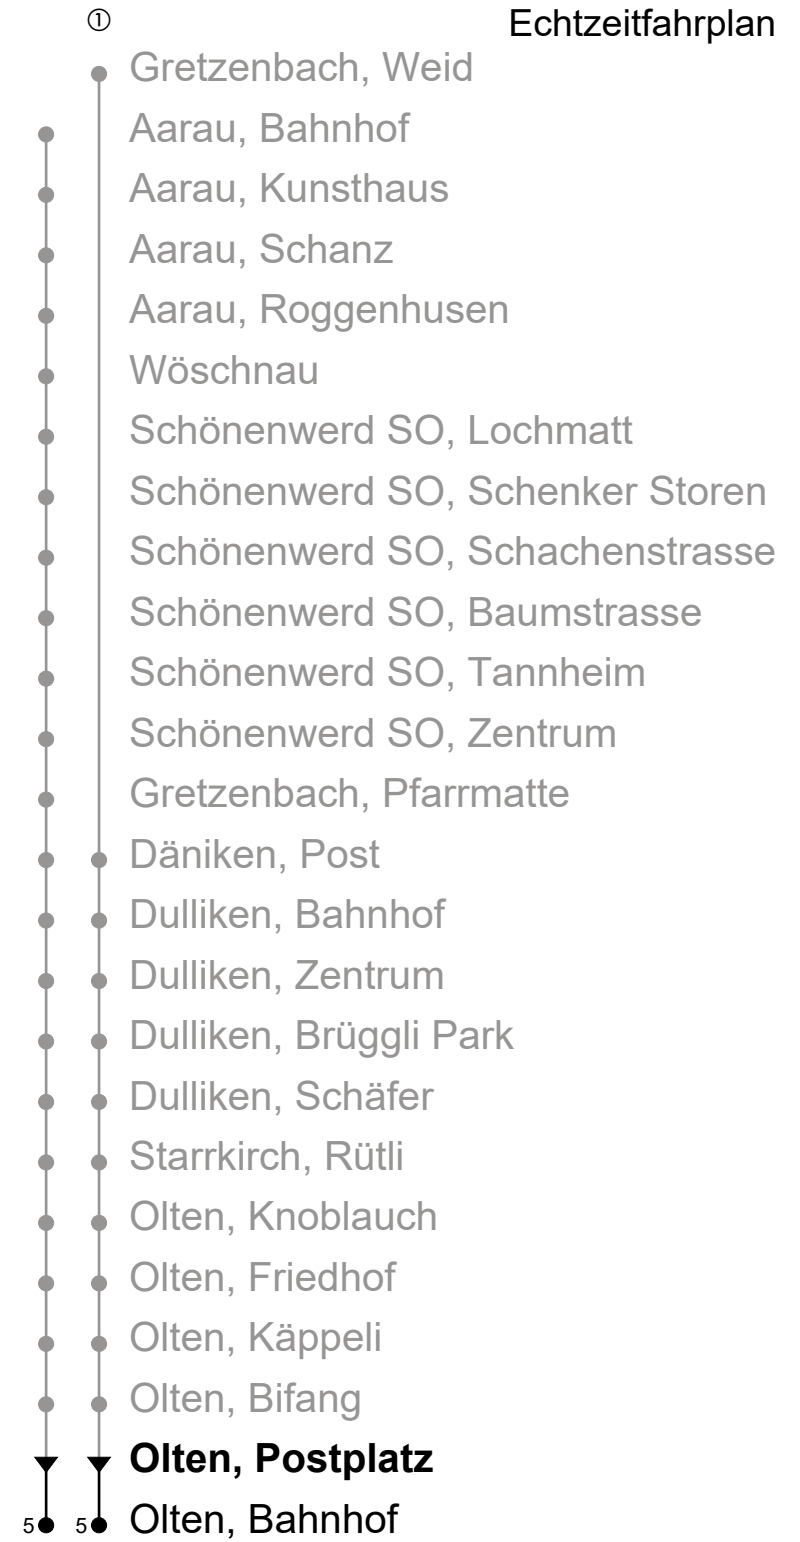

Olten, Postplatz

Richtung Olten Bahnhof

Gültig von 10.12.2023 bis 14.12.2024

Echtzeitfahrplan

🕒	Freitag	Samstag
22		
23		
0		
1	23 ^①	23 ^①
2	15	15
3	35	35
4		

Anmerkungen:

An Heiligabend und Weihnachten verkehren keine Nachtbusse

An Silvester, Gründonnerstag, Mittwoch vor Auffahrt sowie am 31. Juli verkehren ebenfalls Nachtbusse

Fahrzeit
in Minuten