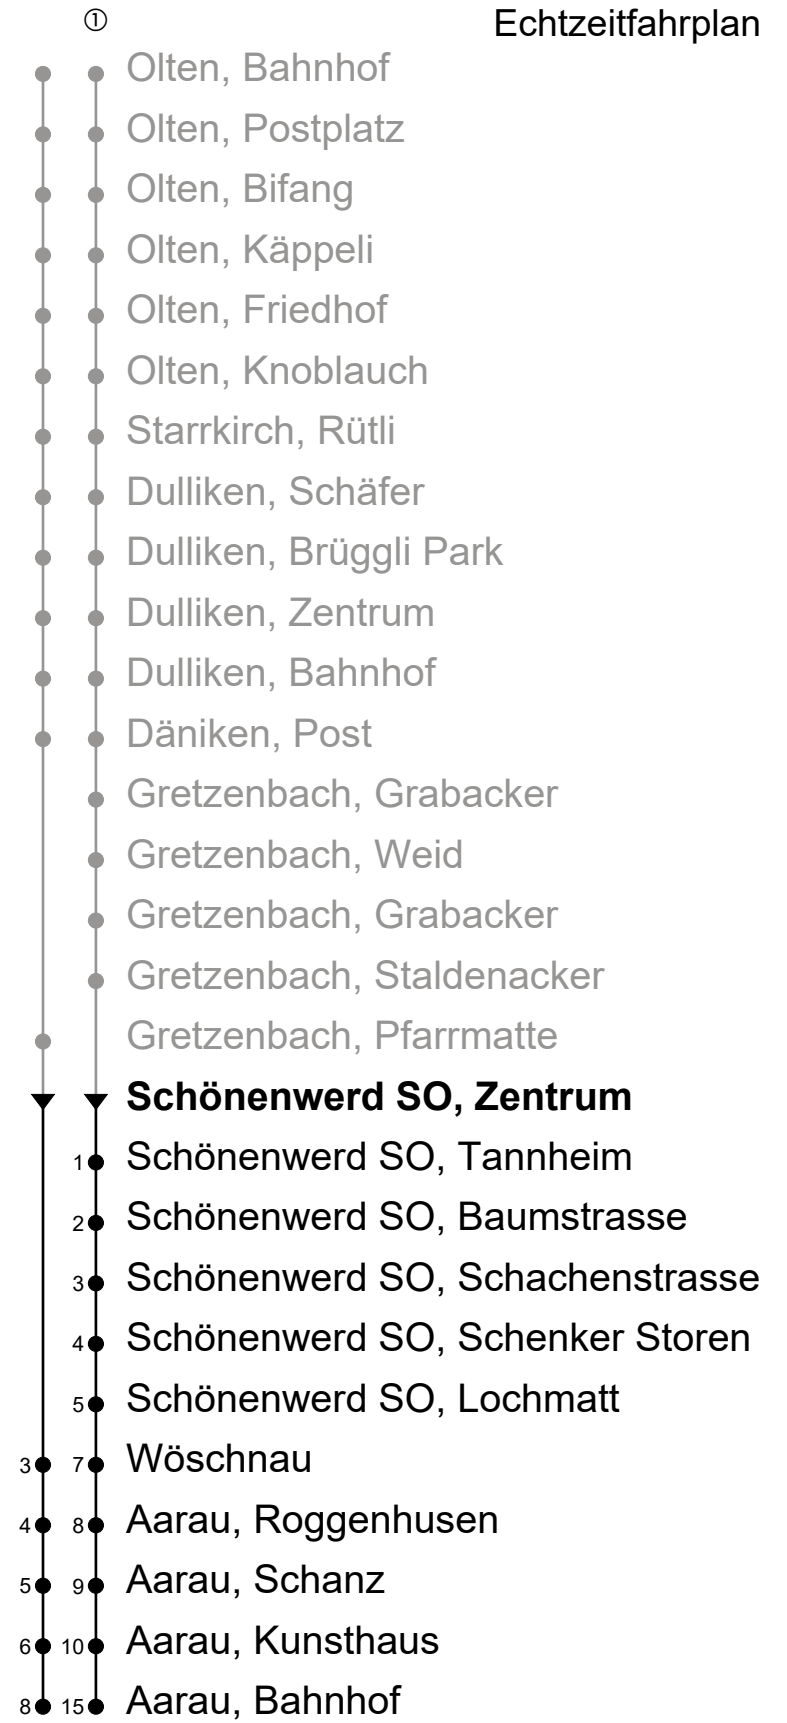

Schönenwerd SO, Zentrum

Aarau, Bahnhof

Echtzeitfahrplan

Gültig von 10.12.2023 bis 14.12.2024

🕒	Freitag	Samstag
22		
23		
0		
1	03 ^① 59	03 ^① 59
2	51	51
3		
4		

Anmerkungen:

An Heiligabend und Weihnachten verkehren keine Nachtbusse

An Silvester, Gründonnerstag, Mittwoch vor Auffahrt sowie am 31. Juli verkehren ebenfalls Nachtbusse

Fahrzeit
in Minuten