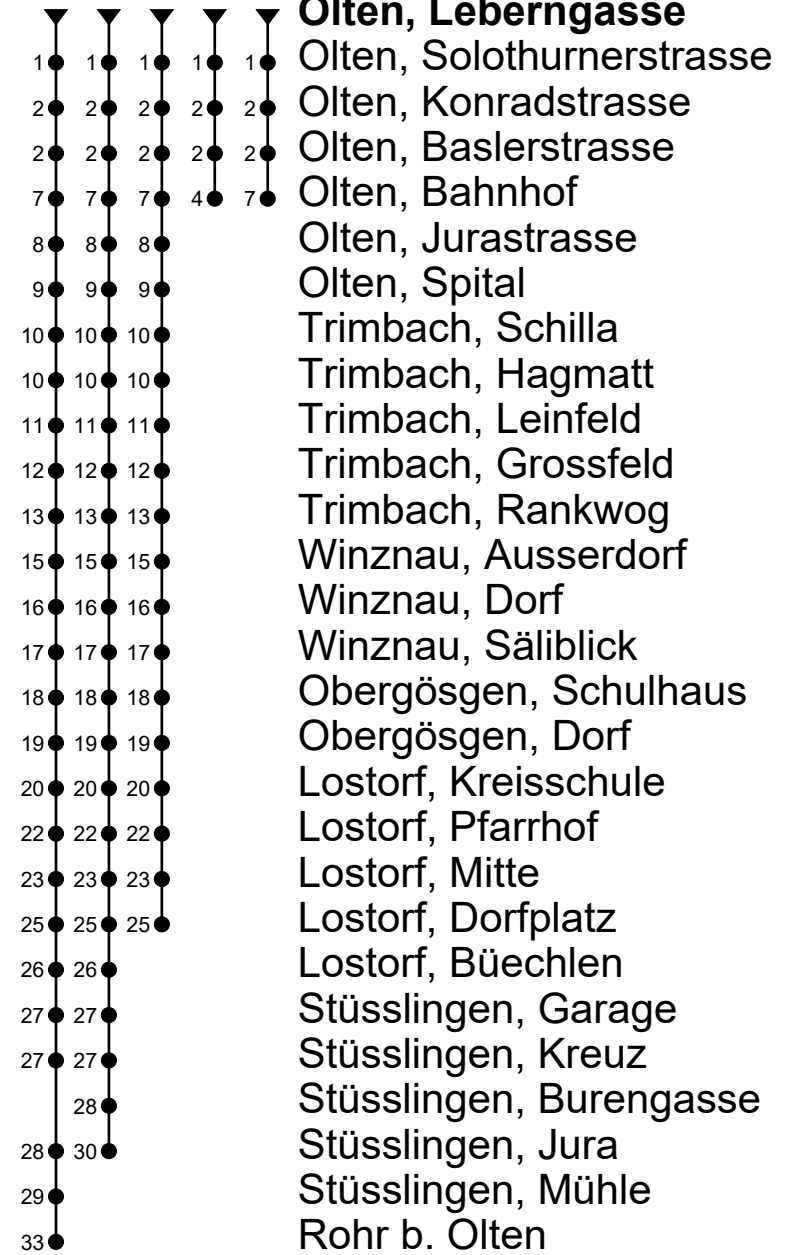

507

Olten, Leberngasse

Richtung Olten Bhf, Trimbach, Lostorf

BUS BETRIEB
OLTEN GÖSGEN GÄU
4612 Wangen b. Olten • www.bogg.ch
Telefon: 062 207 10 40 • info@bogg.ch

① ② ③ ④ Gültig von 12.12.2021 bis 10.12.2022

🕒	Montag - Freitag	Samstag	Sonntag
5	46 ^③	46 ^③	
6	08 ^② 38 ^②	18 ^③	
7	08 ^② 38 ^②	38 ^②	
8	08 ^② 38 ^②	08 ^② 38 ^②	
9	08 ^② 38 ^②	08 ^② 38 ^②	
10	08 ^② 38 ^②	08 ^② 38 ^②	
11	08 ^② 38 ^A 38 ^B	08 ^② 38 ^②	
12	08 ^② 38 ^②	08 ^② 38 ^②	
13	08 ^② 38 ^②	08 ^② 38 ^②	
14	08 ^② 38 ^②	08 ^② 38 ^②	
15	08 ^② 38 ^②	08 ^② 38 ^②	
16	08 ^② 38 ^②	08 ^② 38 ^②	
17	08 ^② 38 ^②	08 ^② 38 ^②	
18	08 ^② 38 ^②	08 ^② 38 ^②	
19	08 ^② 38 ^②		
20	08 ^④		
21			
22			
23			
0			
1			

Fahrzeit
in Minuten

Anmerkungen:

Freitag, 24. Dezember 2021 und Freitag, 31. Dezember 2021 gilt Samstagsfahrplan.

Als Sonntage gelten: 25. und 26. Dezember, 1. und 2. Januar, Karfreitag, Ostermontag, Auffahrt, Pfingstmontag und 1. August.