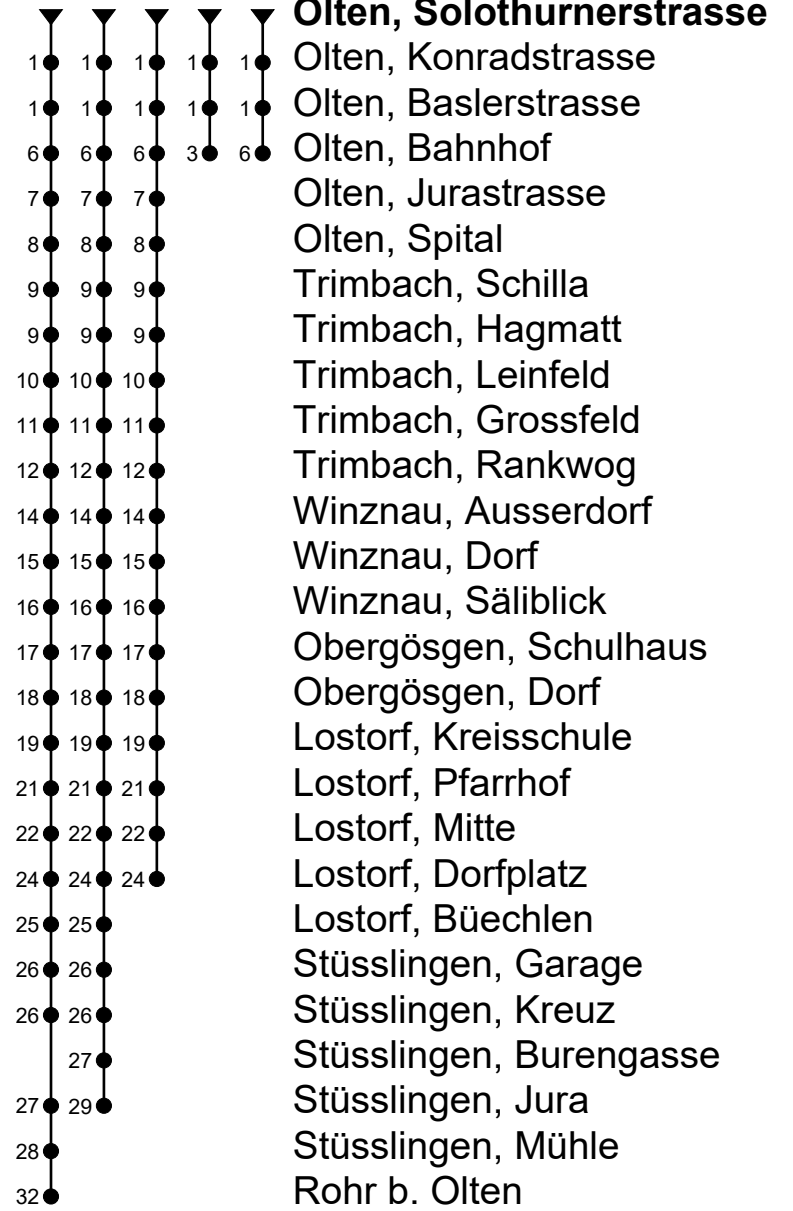

507

Olten, Solothurnerstrasse

Richtung Olten Bhf, Trimbach, Lostorf

BUS BETRIEB
OLTEN GÖSGEN GÄU
4612 Wangen b. Olten • www.bogg.ch
Telefon: 062 207 10 40 • info@bogg.ch

① ② ③ ④ Gültig von 12.12.2021 bis 10.12.2022

🕒	Montag - Freitag	Samstag	Sonntag
5	47 ^③	47 ^③	
6	09 ^② 39 ^②	19 ^③	
7	09 ^② 39 ^②	39 ^②	
8	09 ^② 39 ^②	09 ^② 39 ^②	
9	09 ^② 39 ^②	09 ^② 39 ^②	
10	09 ^② 39 ^②	09 ^② 39 ^②	
11	09 ^② 39 ^A 39 ^B	09 ^② 39 ^②	
12	09 ^② 39 ^②	09 ^② 39 ^②	
13	09 ^② 39 ^②	09 ^② 39 ^②	
14	09 ^② 39 ^②	09 ^② 39 ^②	
15	09 ^② 39 ^②	09 ^② 39 ^②	
16	09 ^② 39 ^②	09 ^② 39 ^②	
17	09 ^② 39 ^②	09 ^② 39 ^②	
18	09 ^② 39 ^②	09 ^② 39 ^②	
19	09 ^② 39 ^②		
20	09 ^④		
21			
22			
23			
0			
1			

Fahrzeit
in Minuten

Anmerkungen:

Freitag, 24. Dezember 2021 und Freitag, 31. Dezember 2021 gilt Samstagsfahrplan.

Als Sonntage gelten: 25. und 26. Dezember, 1. und 2. Januar, Karfreitag, Ostermontag, Auffahrt, Pfingstmontag und 1. August.