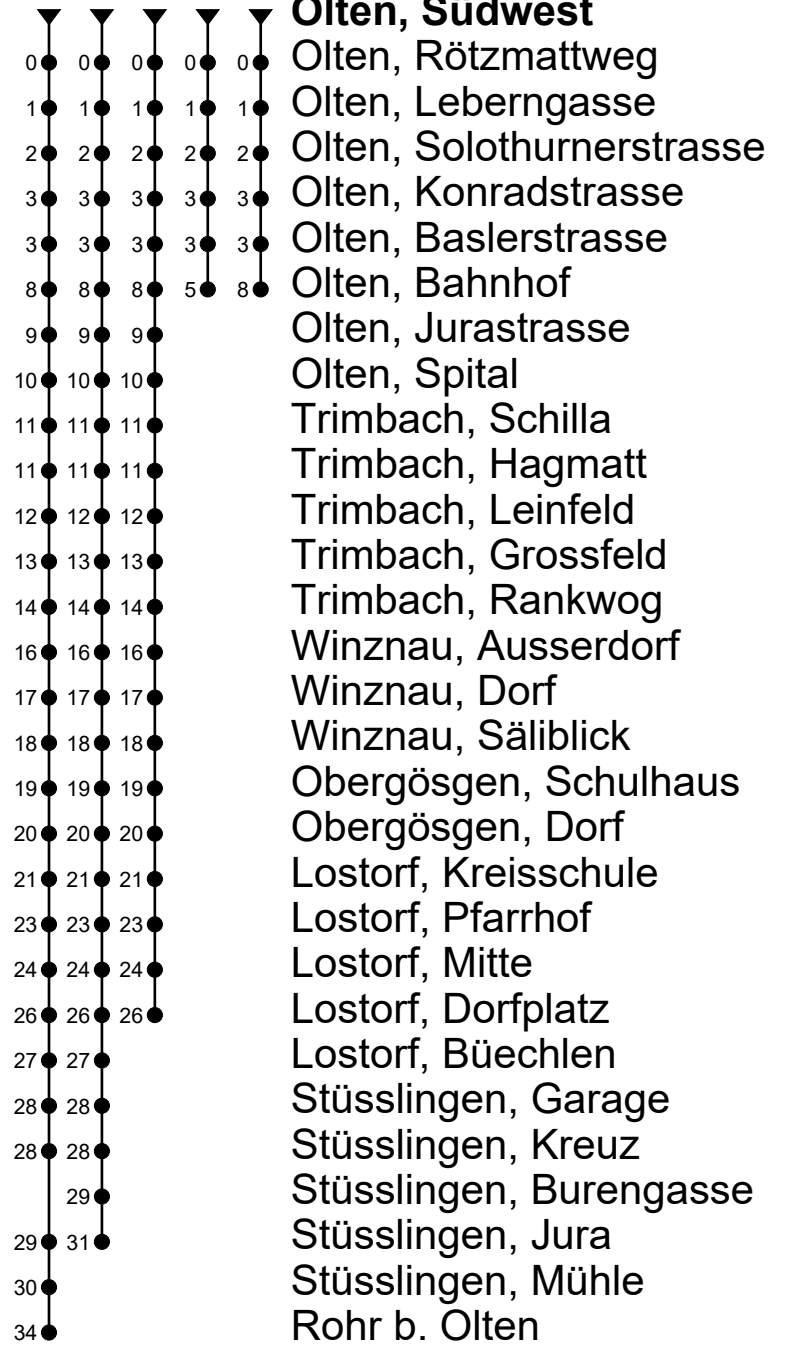

# 507

Olten, Südwest

Richtung Olten Bhf, Trimbach, Lostorf

**BUS** BETRIEB  
**OLTEN GÖSGEN GÄU**  
 4612 Wangen b. Olten • www.bogg.ch  
 Telefon: 062 207 10 40 • info@bogg.ch

① ② ③ ④ Gültig von 12.12.2021 bis 10.12.2022

🕒	Montag - Freitag	Samstag	Sonntag
5	45 <sup>③</sup>	45 <sup>③</sup>	
6	07 <sup>②</sup> 37 <sup>②</sup>	17 <sup>③</sup>	
7	07 <sup>②</sup> 37 <sup>②</sup>	37 <sup>②</sup>	
8	07 <sup>②</sup> 37 <sup>②</sup>	07 <sup>②</sup> 37 <sup>②</sup>	
9	07 <sup>②</sup> 37 <sup>②</sup>	07 <sup>②</sup> 37 <sup>②</sup>	
10	07 <sup>②</sup> 37 <sup>②</sup>	07 <sup>②</sup> 37 <sup>②</sup>	
11	07 <sup>②</sup> 37 <sup>A</sup> 37 <sup>B</sup>	07 <sup>②</sup> 37 <sup>②</sup>	
12	07 <sup>②</sup> 37 <sup>②</sup>	07 <sup>②</sup> 37 <sup>②</sup>	
13	07 <sup>②</sup> 37 <sup>②</sup>	07 <sup>②</sup> 37 <sup>②</sup>	
14	07 <sup>②</sup> 37 <sup>②</sup>	07 <sup>②</sup> 37 <sup>②</sup>	
15	07 <sup>②</sup> 37 <sup>②</sup>	07 <sup>②</sup> 37 <sup>②</sup>	
16	07 <sup>②</sup> 37 <sup>②</sup>	07 <sup>②</sup> 37 <sup>②</sup>	
17	07 <sup>②</sup> 37 <sup>②</sup>	07 <sup>②</sup> 37 <sup>②</sup>	
18	07 <sup>②</sup> 37 <sup>②</sup>	07 <sup>②</sup> 37 <sup>②</sup>	
19	07 <sup>②</sup> 37 <sup>②</sup>		
20	07 <sup>④</sup>		
21			
22			
23			
0			
1			

Fahrzeit  
in Minuten

**Anmerkungen:**

**Freitag, 24. Dezember 2021 und Freitag, 31. Dezember 2021 gilt Samstagsfahrplan.**

**Als Sonntage gelten: 25. und 26. Dezember, 1. und 2. Januar, Karfreitag, Ostermontag, Auffahrt, Pfingstmontag und 1. August.**