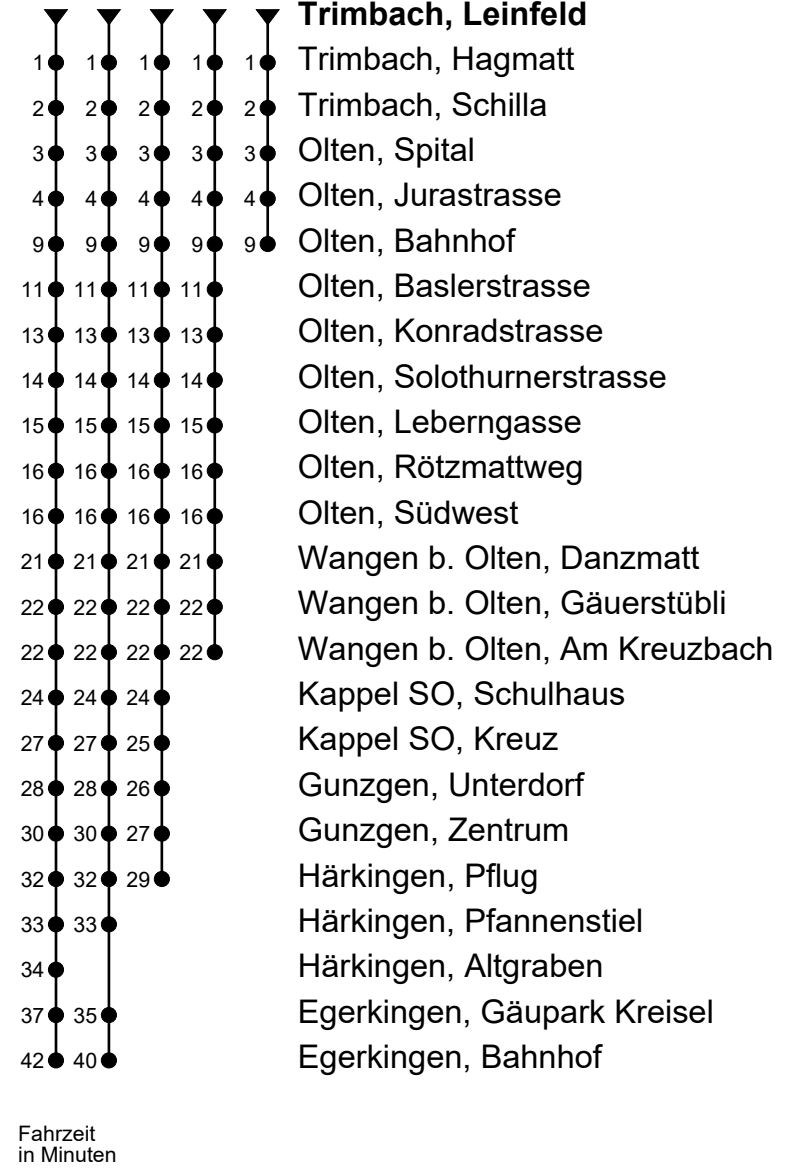

507

Trimbach, Leinfeld

Richtung Olten Bhf, Südwest, Härkingen, Egerkingen

BUS BETRIEB
OLTEN GÖSGEN GÄU
 4612 Wangen b. Olten • www.bogg.ch
 Telefon: 062 207 10 40 • info@bogg.ch

① ② ③ ④ Gültig von 12.12.2021 bis 10.12.2022

Anmerkungen:

Freitag, 24. Dezember 2021 und Freitag, 31. Dezember 2021 gilt Samstagsfahrplan.

Als Sonntage gelten: 25. und 26. Dezember, 1. und 2. Januar, Karfreitag, Ostermontag, Auffahrt, Pfingstmontag und 1. August.