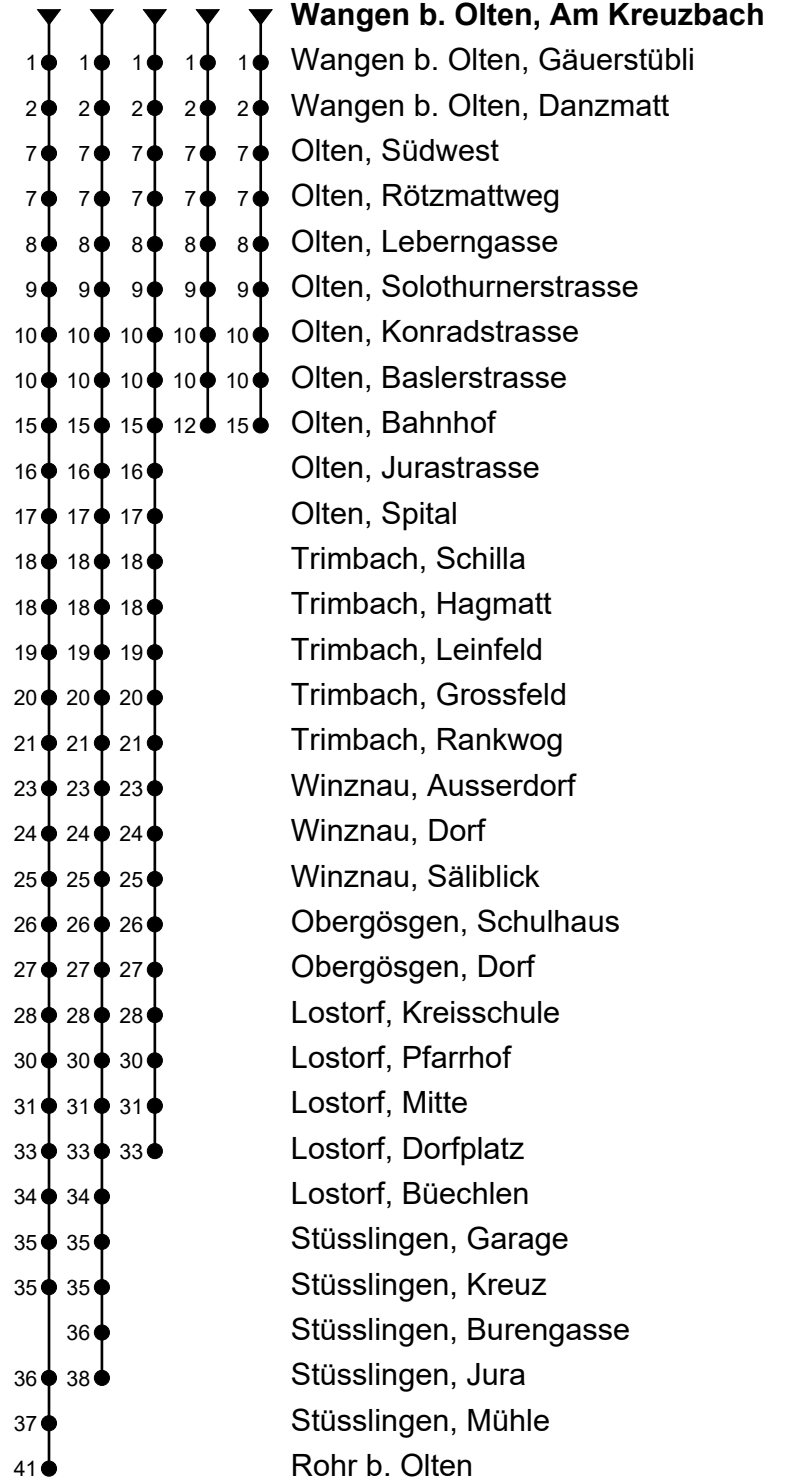

507

Wangen b. Olten, Am Kreuzbach

Richtung Südwest, Olten Bhf, Trimbach, Lostorf

BUS BETRIEB
OLTEN GÖSGEN GÄU
4612 Wangen b. Olten • www.bogg.ch
Telefon: 062 207 10 40 • info@bogg.ch

① ② ③ ④ Gültig von 12.12.2021 bis 10.12.2022

🕒	Montag - Freitag	Samstag	Sonntag
5	38 ^③	38 ^③	
6	00 ^② 30 ^②	10 ^③	
7	00 ^② 30 ^②	30 ^②	
8	00 ^② 30 ^②	00 ^② 30 ^②	
9	00 ^② 30 ^②	00 ^② 30 ^②	
10	00 ^② 30 ^②	00 ^② 30 ^②	
11	00 ^② 30 ^A 30 ^B	00 ^② 30 ^②	
12	00 ^② 30 ^②	00 ^② 30 ^②	
13	00 ^② 30 ^②	00 ^② 30 ^②	
14	00 ^② 30 ^②	00 ^② 30 ^②	
15	00 ^② 30 ^②	00 ^② 30 ^②	
16	00 ^② 30 ^②	00 ^② 30 ^②	
17	00 ^② 30 ^②	00 ^② 30 ^②	
18	00 ^② 30 ^②	00 ^② 30 ^②	
19	00 ^② 30 ^②		
20	00 ^④		
21			
22			
23			
0			
1			

Fahrzeit
in Minuten

Anmerkungen:

Freitag, 24. Dezember 2021 und Freitag, 31. Dezember 2021 gilt Samstagsfahrplan.

Als Sonntage gelten: 25. und 26. Dezember, 1. und 2. Januar, Karfreitag, Ostermontag, Auffahrt, Pfingstmontag und 1. August.