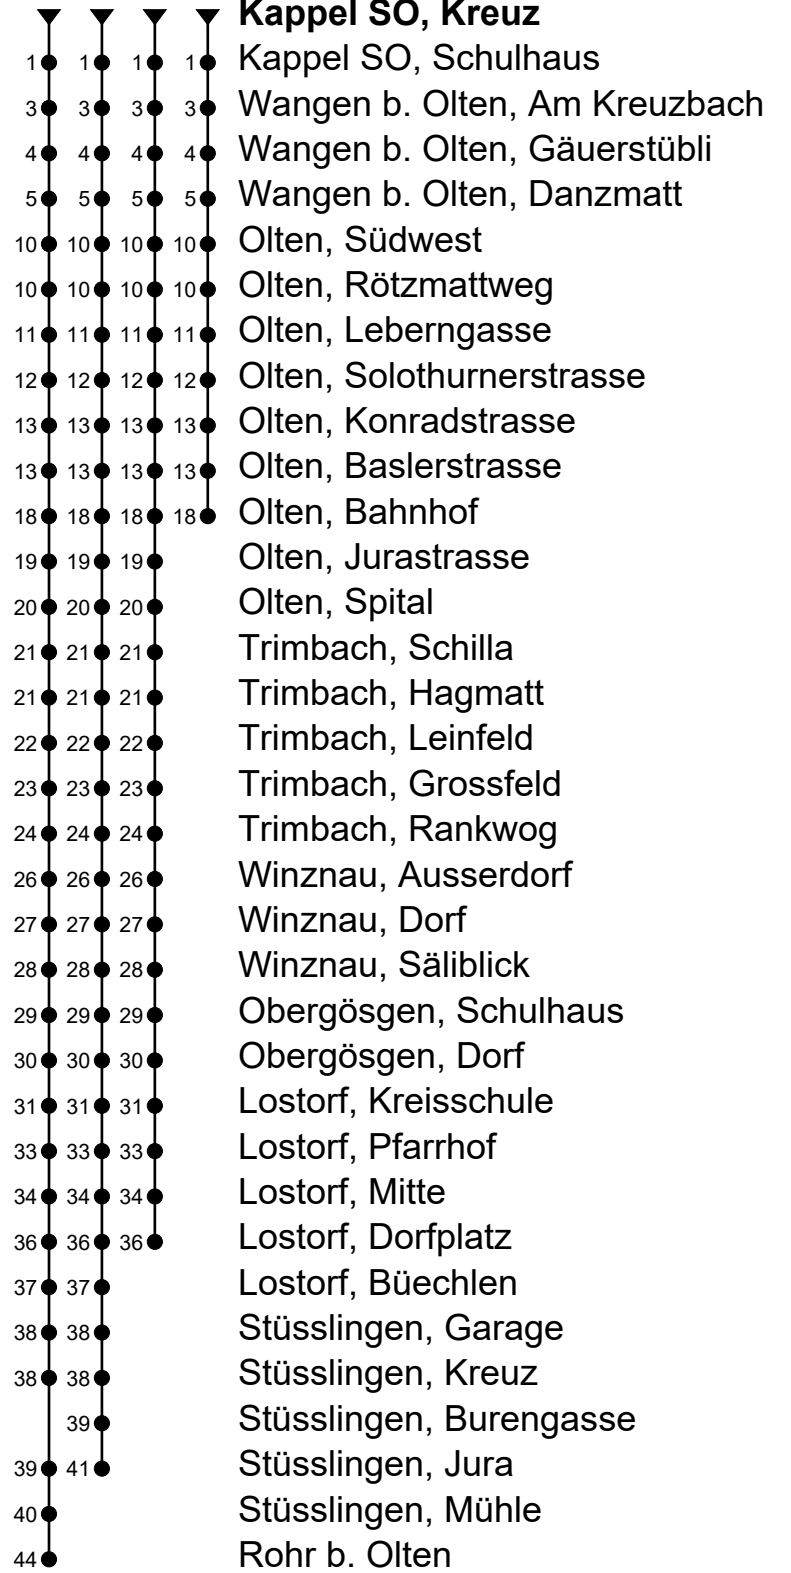

507

Kappel SO, Kreuz

Richtung Südwest, Olten Bhf, Trimbach, Lostorf

BUS BETRIEB
OLTEN GÖSGEN GÄU
4612 Wangen b. Olten • www.bogg.ch
Telefon: 062 207 10 40 • info@bogg.ch

① ② ③ Gültig von 12.12.2021 bis 10.12.2022

🕒	Montag - Freitag	Samstag	Sonntag
5	57 ^②		
6	27 ^② 57 ^②		
7	27 ^② 57 ^②	27 ^② 57 ^②	
8	27 ^② 57 ^②	27 ^② 57 ^②	
9	27 ^② 57 ^②	27 ^② 57 ^②	
10	27 ^② 57 ^②	27 ^② 57 ^②	
11	27 ^A 27 ^B 57 ^②	27 ^② 57 ^②	
12	27 ^② 57 ^②	27 ^② 57 ^②	
13	27 ^② 57 ^②	27 ^② 57 ^②	
14	27 ^② 57 ^②	27 ^② 57 ^②	
15	27 ^② 57 ^②	27 ^② 57 ^②	
16	27 ^② 57 ^②	27 ^② 57 ^②	
17	27 ^② 57 ^②	27 ^② 57 ^②	
18	27 ^② 57 ^②	27 ^②	
19	27 ^② 57 ^③		
20			
21			
22			
23			
0			
1			

Fahrzeit
in Minuten

Anmerkungen:

Freitag, 24. Dezember 2021 und Freitag, 31. Dezember 2021 gilt Samstagsfahrplan.

Als Sonntage gelten: 25. und 26. Dezember, 1. und 2. Januar, Karfreitag, Ostermontag, Auffahrt, Pfingstmontag und 1. August.