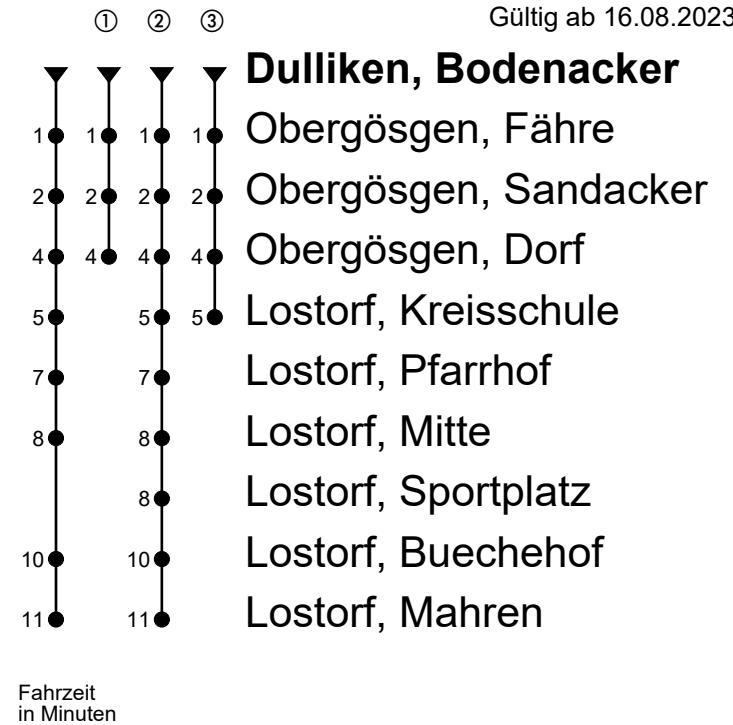

517

Dulliken, Bodenacker

Richtung Obergösgen, Mahren

Gültig ab 16.08.2023

🕒	Montag - Freitag	Samstag	Sonntag
4			
5	39		
6	09 39		
7	09 24 [ⓐ] 39 54 [ⓐ]		
8	09 ^①		
9	24 ^①		
10			
11	09 43 ^②		
12	13 54		
13	24 54		
14	54 ^①		
15	54 ^②		
16	24 54		
17	24 54		
18	24 54 ^①		
19			
20			
21			
22			
23			
0			
1			
2			
3			

Anmerkungen:

Als Sonntage gelten: 25. und 26. Dezember, 1. und 2. Januar, Karfreitag, Ostermontag, Auffahrt, Pfingstmontag und 1. August. Für Gruppen ab 10 Personen ist eine Platzreservierung erforderlich.

A = Fährt nur zu Schulzeiten